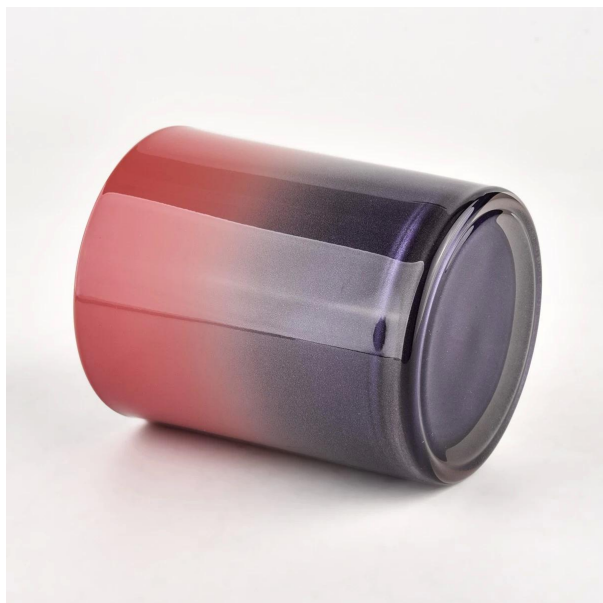

Stor fordel

Fokus på luksusdesign

**Omkring 80% af amerikanske
parfumemærkeleverandører**

**. AQL plus 6 strenge strenge
QC-teststandarder**

**. Vedligeholde kvalitet og
prøve- og bulkprodukter**