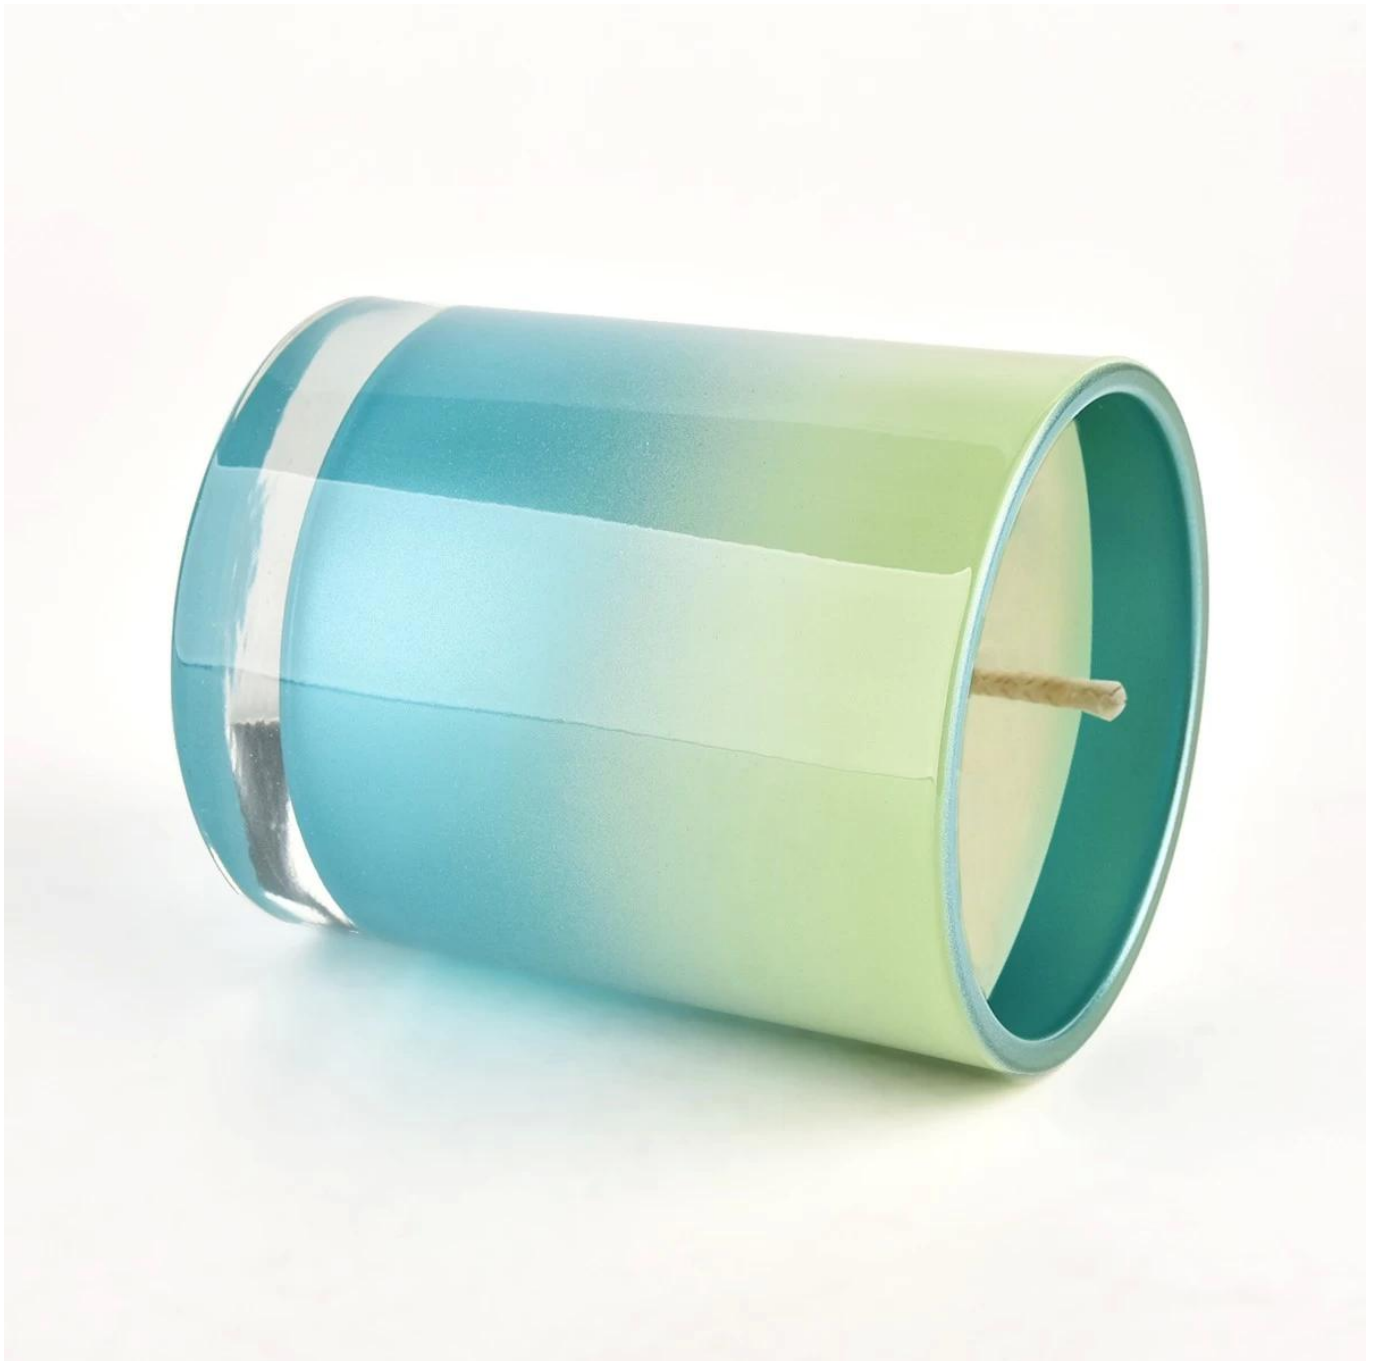

Ansøgning:

Dekorativ middag i baren eller baren

. Velegnet til familier, hoteller eller haver

. Særlig elsker gave

. Enhver chance for dekoration