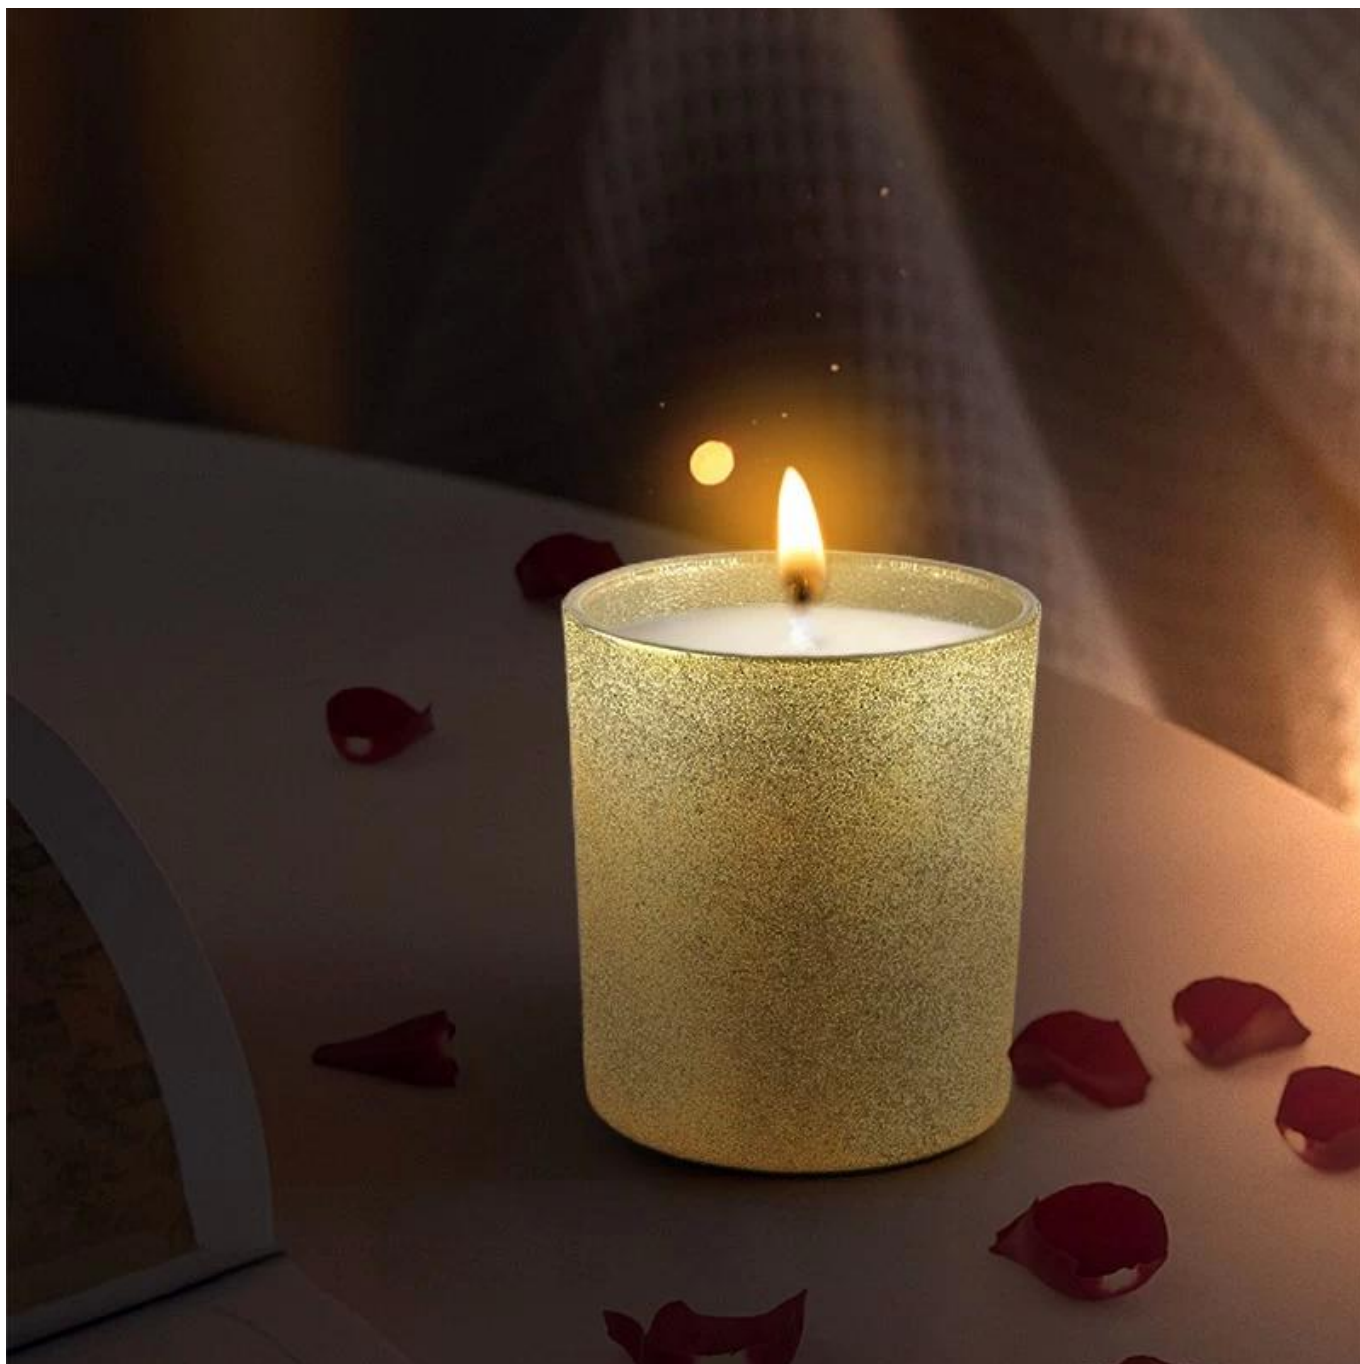

Produkt beskrivelse

produkt navn	8 oz gul frostet tom stearinlysglas i glas
Prøvetid	1. 5 dage, hvis der er glasform og størrelse 2. 15 dage, hvis du skal bruge nye former og størrelser glas
Måle	Varenr.:SGHL21121530 Øverste diameter: 80 mm Bunddiameter: 74 mm Højde: 90 mm Vægt: 290g Kapacitet: 300ml
Pakning	Normal pakning, individuel gaveæske, PVC-boks, vindueskasse, farveæske, hvid æske osv
Leveringstid	Inden for 35 dage efter prøven og ordren er bekræftet
Betalingsbetingelser	30% depositum af T/T på forhånd og restbeløbet mod kopien af B/L
Forsendelse	Til søs, med fly, med Express og din fragtagent er acceptabel
Brug lejlighed	Boligindretning, Bryllupsdekoration, Bryllupsfavoritter, Udsmykningsforbedring,

Capacity	300ml
weight	290g

[Sunny glasvarer](#) disse alsidige votive stearinlys kan bruges på mange forskellige måder som bryllupper, boligindretning, udendørs festdekorationer, restauranter, romantisk stemning, gør-det-selv dekoration, fødselsdage og meget mere. Og det er også fantastisk til nødbrug i strømafbrydelser.

Luksus designet med forskellige finish, perfekt til dine DIY stearinlys som en overrasket duftende stearinlys gave, der udtrykker luksuriøse sæsonbestemte hilsner.

Bring en lækker og smuk apotekaroma til dit hjem med vores smukke [stearinlysglas i glas](#). Brug i dit hjem som en dekorativ emballagebeholder til hjemmeduft.