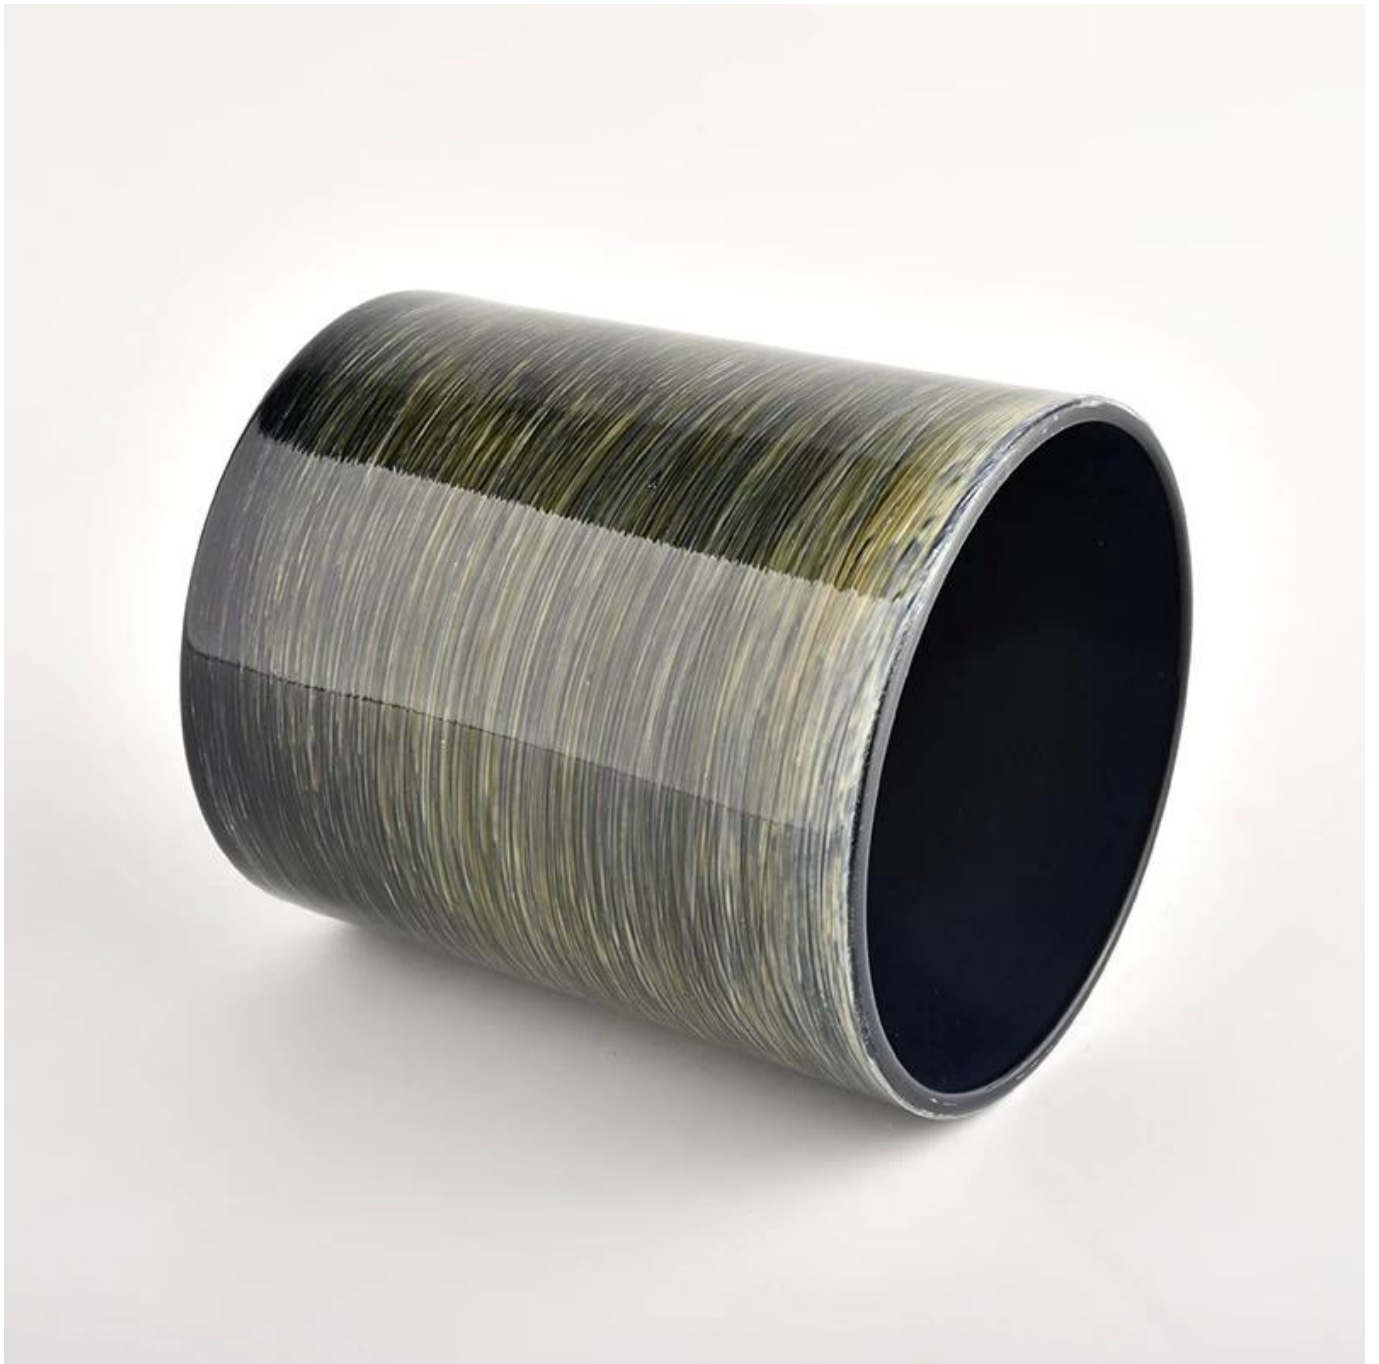

Bredt anvendelsesområde