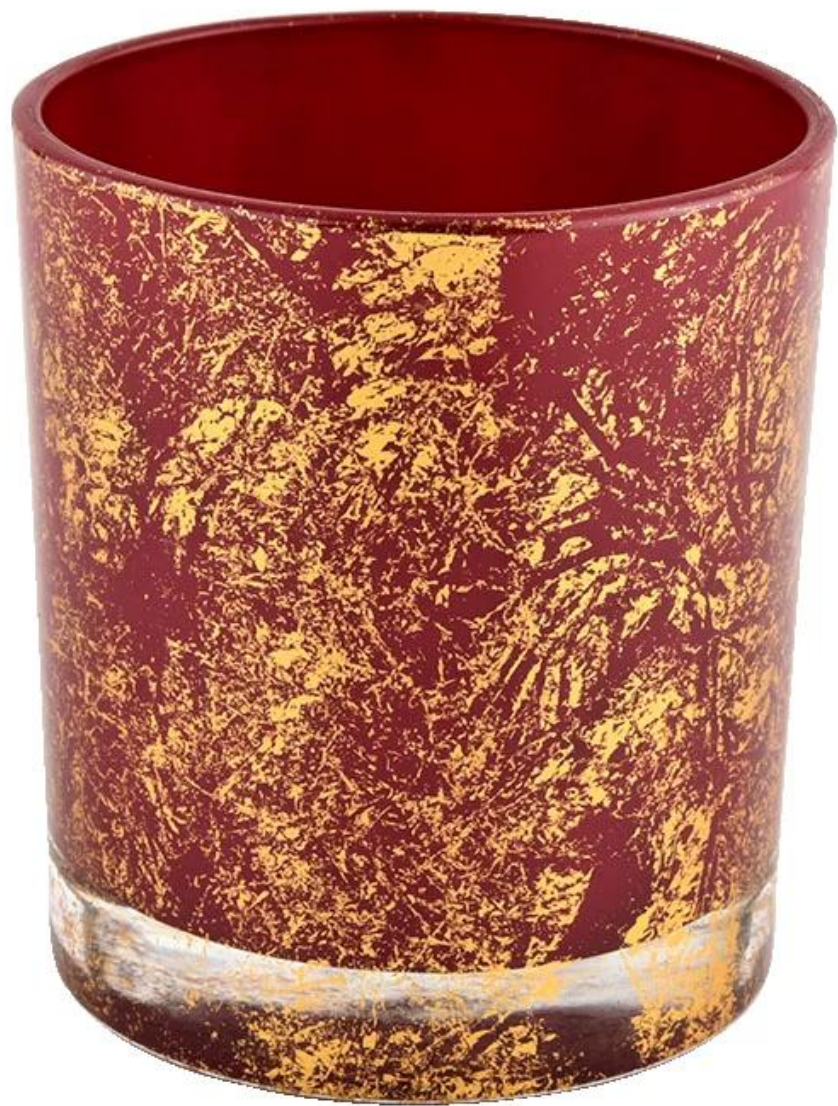

<b>Måle</b>	Varenr.:SGHL21112615 Øverste diameter: 80 mm Nederste diameter: 74 mm Højde: 90 mm Vægt: 303g Kapacitet: 290ml
<b>Pakning</b>	Normal pakning, individuel gaveæske, PVC-boks, vindueskasse, farveæske, hvid æske osv
<b>Leveringstid</b>	Inden for 35 dage efter prøven og ordren er bekræftet
<b>Betalingsbetingelser</b>	30% depositum af T/T på forhånd og restbeløbet mod kopien af B/L
<b>Forsendelse</b>	Til søs, med fly, med Express og din fragtagent er acceptabel
<b>Brug lejlighed</b>	Boligindretning, Bryllupsdekoration, Bryllupsfavoritter, Udsmykningsforbedring,