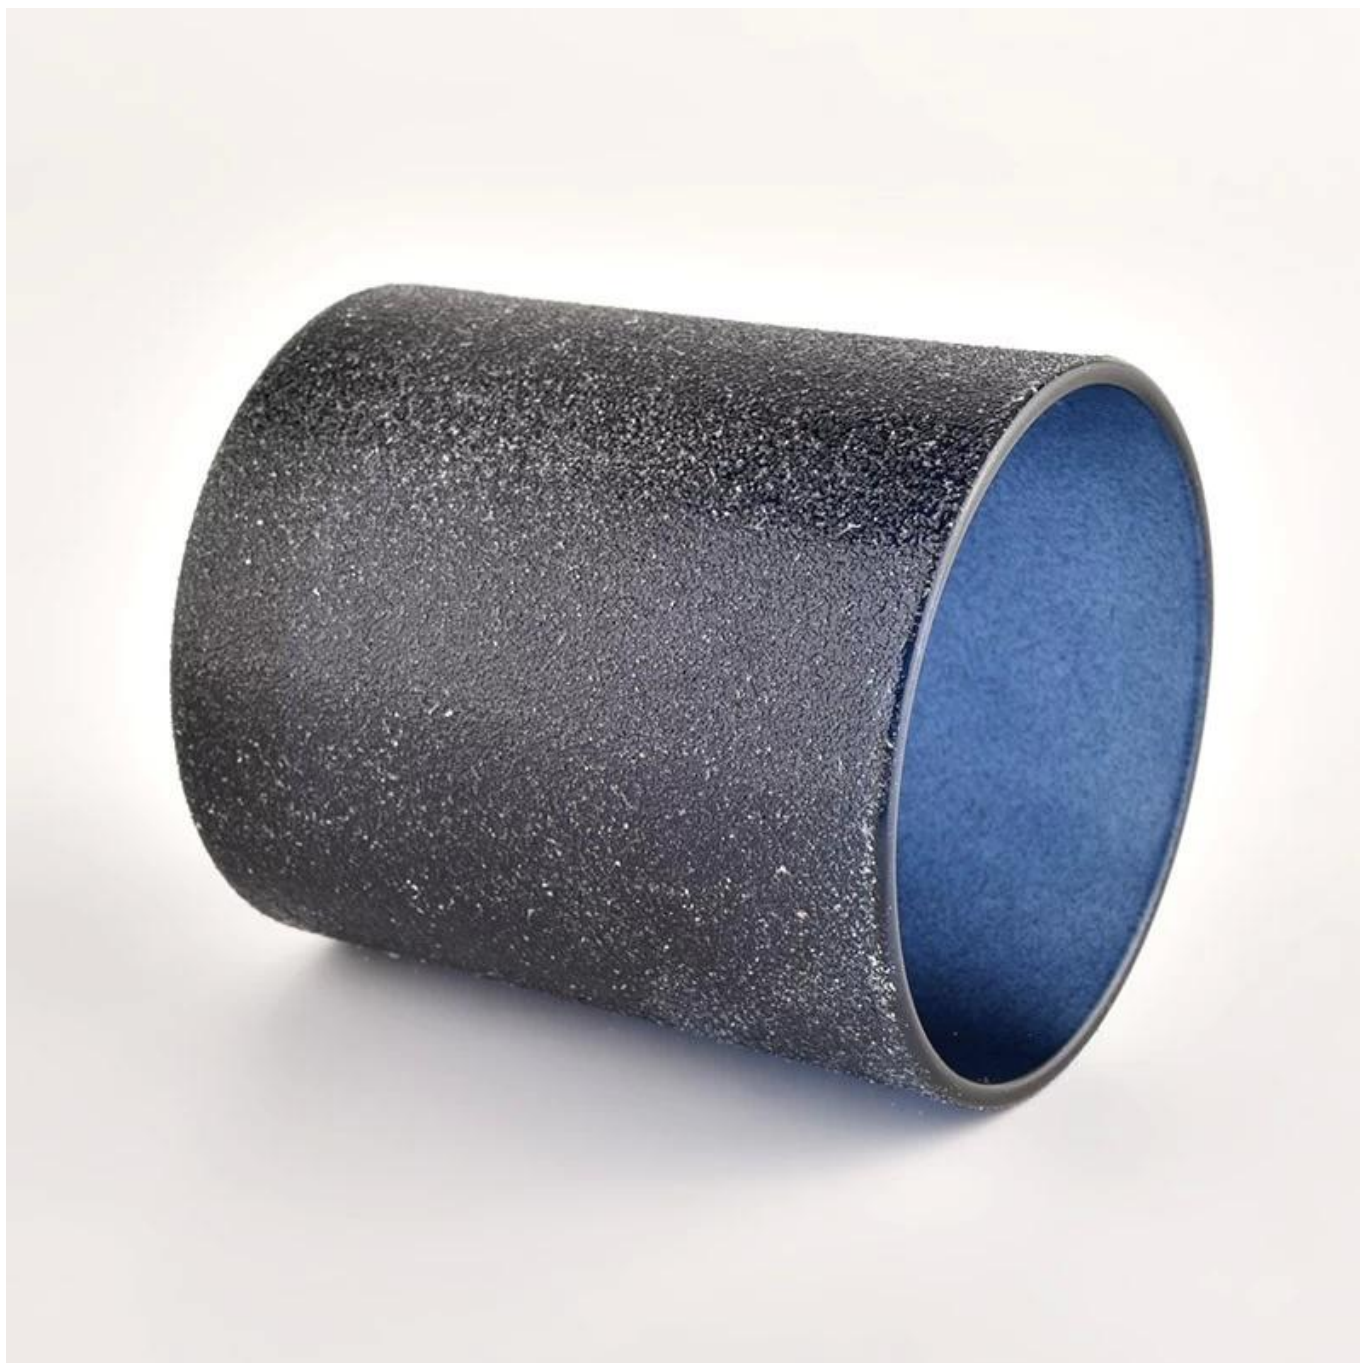

## Produkt beskrivelse

---

<b>produktnavn</b>	Tilpas dekoration af tomme sorte frostede lysestager
<b>Prøvetid</b>	1. 5 dage, hvis der er glasform og størrelse 2. 15 dage, hvis du skal bruge nye former og størrelser glas
<b>Måle</b>	Varenr.:SGHL21121521 Øverste diameter: 80 mm Bunddiameter: 74 mm Højde: 90 mm Vægt: 290g Kapacitet: 300ml
<b>Pakning</b>	Normal pakning, individuel gaveæske, PVC-boks, vindueskasse, farveæske, hvid æske osv
<b>Leveringstid</b>	Inden for 35 dage efter prøven og ordren er bekræftet
<b>Betalingsbetingelser</b>	30% depositum af T/T på forhånd og restbeløbet mod kopien af B/L
<b>Forsendelse</b>	Til søs, med fly, med Express og din fragtagent er acceptabel
<b>Brug lejlighed</b>	Boligindretning, Bryllupsdekoration, Bryllupsfavoritter, Udsmykningsforbedring,