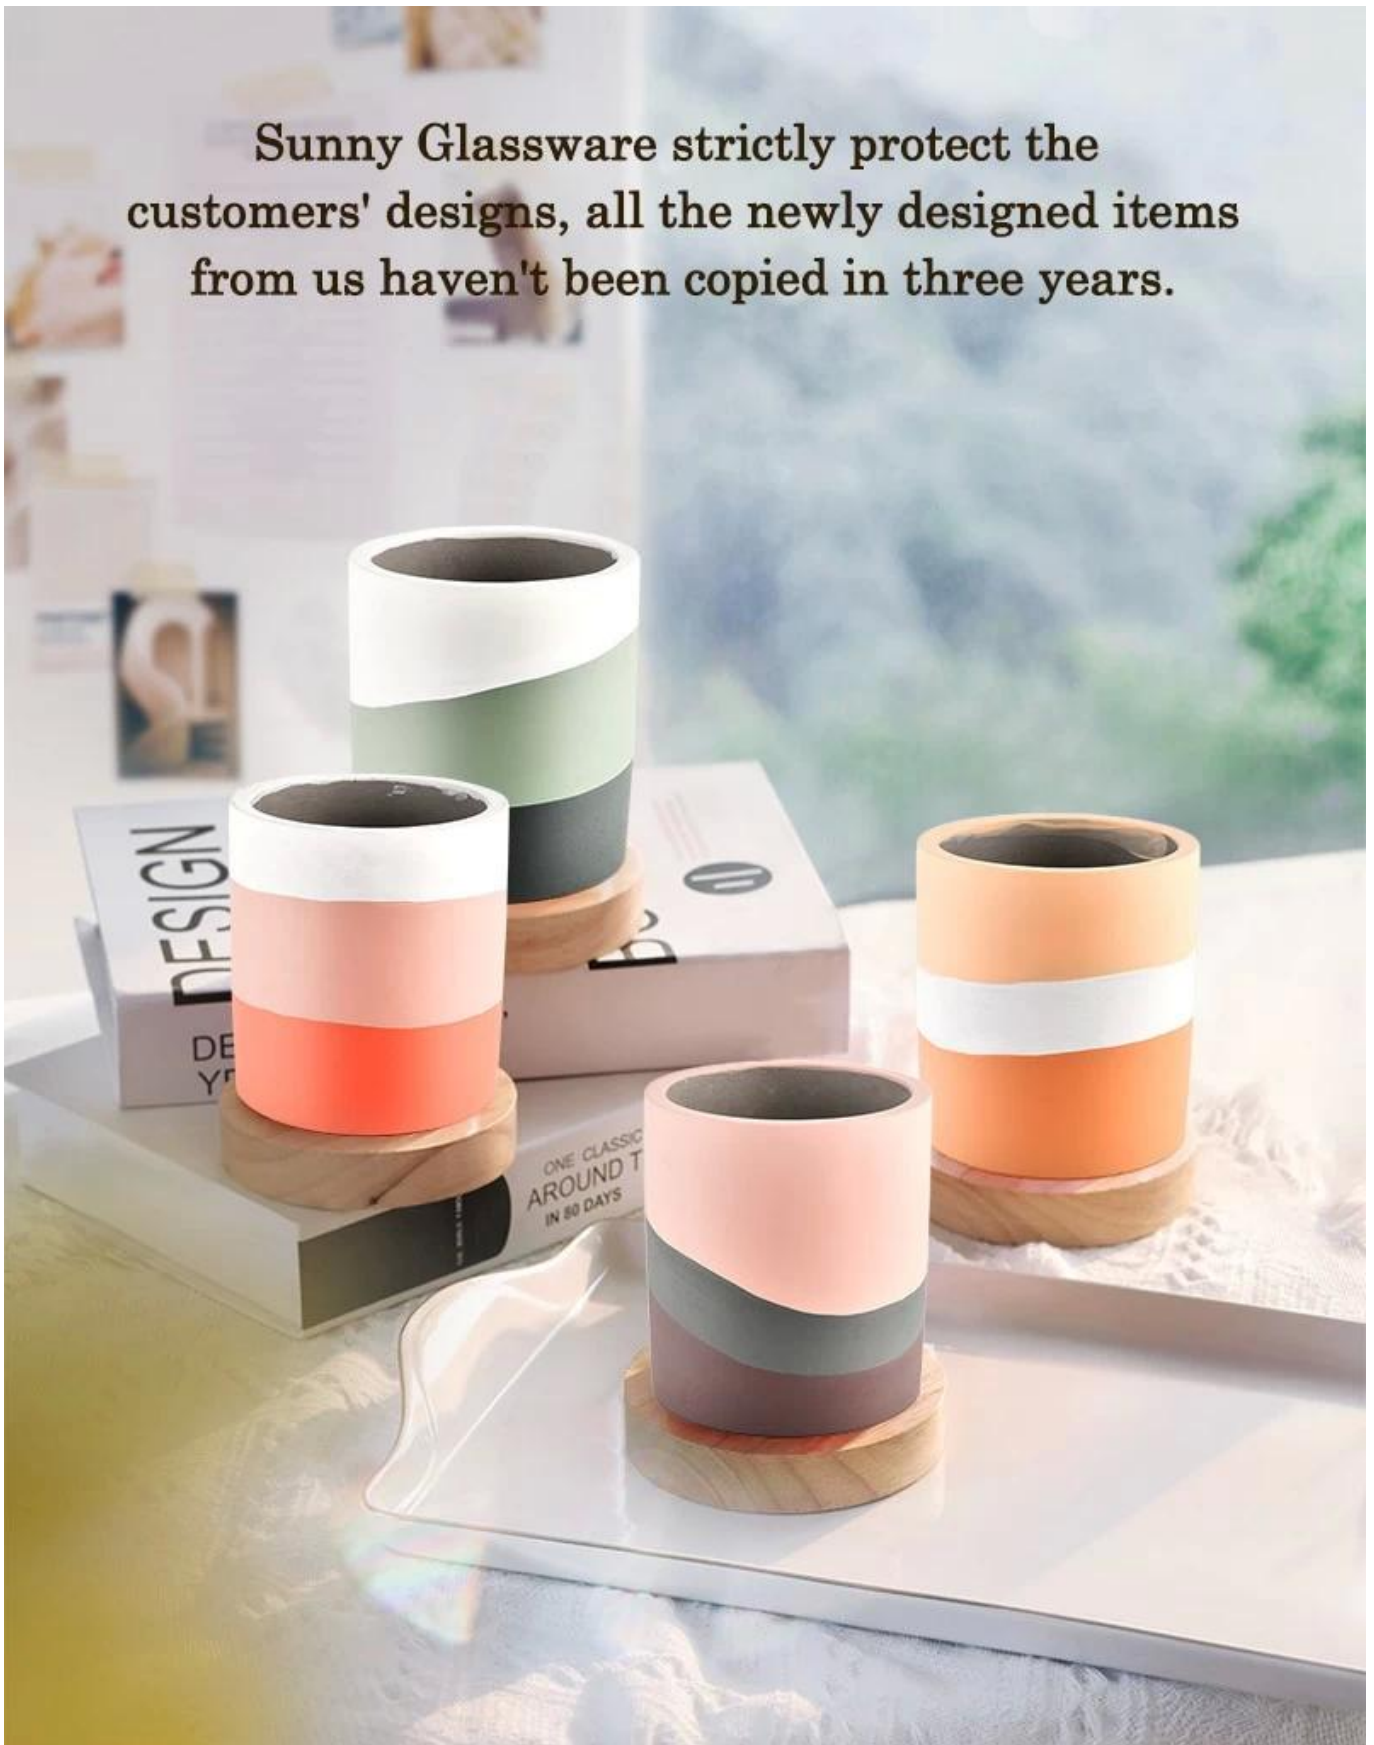

Tilpassede keramiske lysbeholdere Engros dekorative keramiske lysestage til hjemmet

Sunny Glassware strictly protect the customers' designs, all the newly designed items from us haven't been copied in three years.

Produkt beskrivelse

produktnavn	Tilpassede keramiske lysbeholdere Engros dekorative keramiske lysestage til hjemmet
Prøvetid	1. 5 dage, hvis der er glasform og størrelse 2. 15 dage, hvis du skal bruge nye former og størrelser glas
Måle	Varenr.:SGMK22093014 Top Ø: 83 mm Bunddiameter: 59 mm Højde: 95 mm Vægt: 240 g Kapacitet: 392 ml
Pakning	Normal pakning, individuel gaveæske, PVC-boks, vindueskasse, farveæske, hvid æske osv
Leveringstid	Inden for 35 dage efter prøven og ordren er bekræftet
Betalingsbetingelser	30% depositum af T/T på forhånd og restbeløbet mod kopien af B/L
Forsendelse	Til søs, med fly, med Express og din fragtagent er acceptabel
Brug lejlighed	Boligindretning, Bryllupsdekoration, Bryllupsfavoritter, Udsmykningsforbedring,