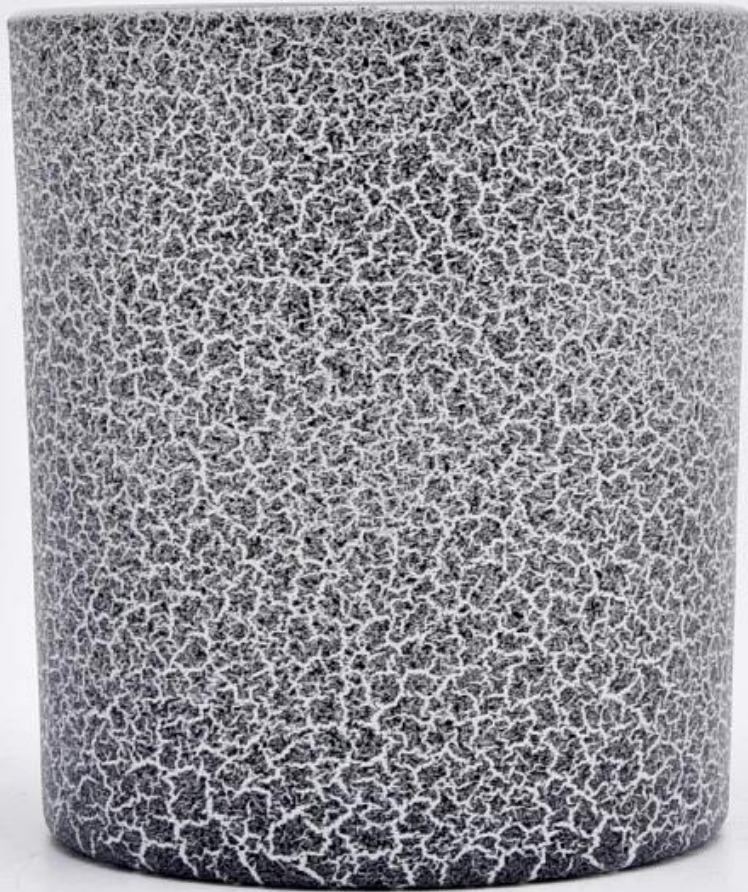

# Tom stearinlyskrukke til stearinlysframstilling Revnet mønster Glaslysestager Engros

## Beskrivelse af lyskrukker

Denne nye serie er farverig med tilfældigt maleri. Glasstørrelsen er god til at holde omkring 8 oz voks.

Stearinlys tilbehør

Team og kontor

---

Fabriksudstilling