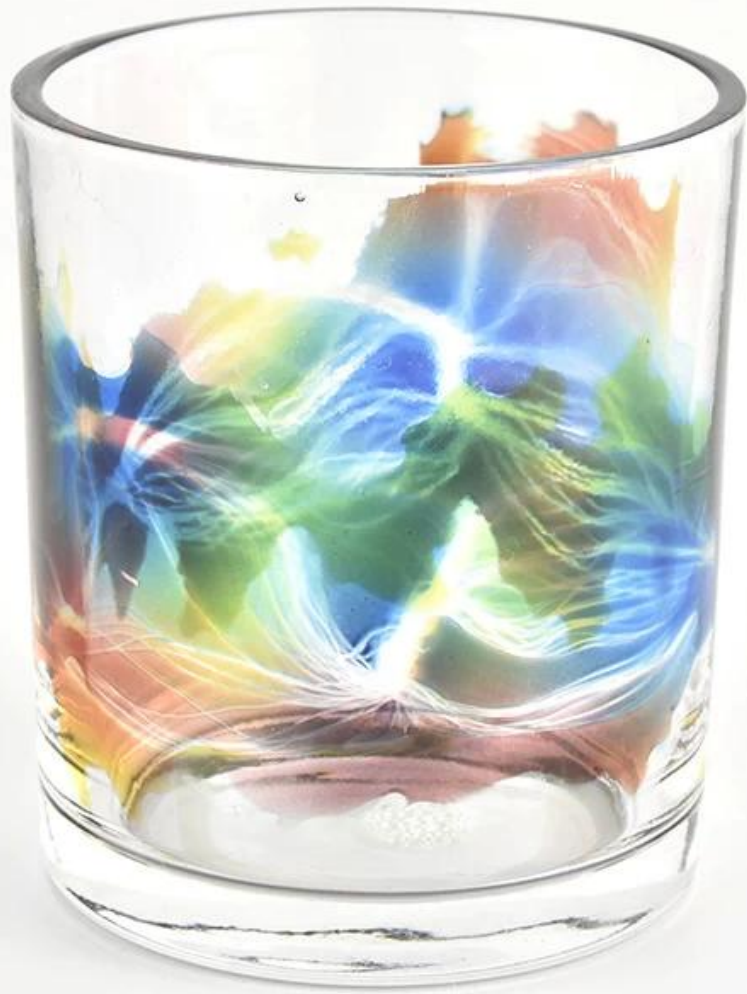

Lige side glas lysestager 345 ml 9 oz voks glas lysestager Engros

SUNNY GLASSWARE

Focusing on luxury fragrance products in the latest 10 years

**80% Candle
Jars Exclusive
Supplier**

including Nest Fragrance,-
Candle Lite, UGG etc
popular brands

Produkt beskrivelse

produkt navn

[Sunny glasvarer](#) blå hvid plet 500ml tomme stearinlysglas
til stearinlysfremstilling

Prøvetid	1. 5 dage, hvis der er glasform og størrelse 2. 15 dage, hvis du skal bruge nye former og størrelser glas
Måle	Varenr.: SGHY22040803 Topdiameter: 78 mm Bunddiameter: 73 mm Højde: 89 mm Vægt: 267 g Kapacitet: 262ml
Pakning	Normal pakning, individuel gaveæske, PVC-boks, vindueskasse, farveæske, hvid æske osv
Leveringstid	Inden for 35 dage efter prøven og ordren er bekræftet
Betalingsbetingelser	30% depositum af T/T på forhånd og restbeløbet mod kopien af B/L
Forsendelse	Til søs, med fly, med Express og din fragtagent er acceptabel
Brug lejlighed	Boligindretning, Bryllupsdekoration, Bryllupsfavoritter, Udsmykningsforbedring,