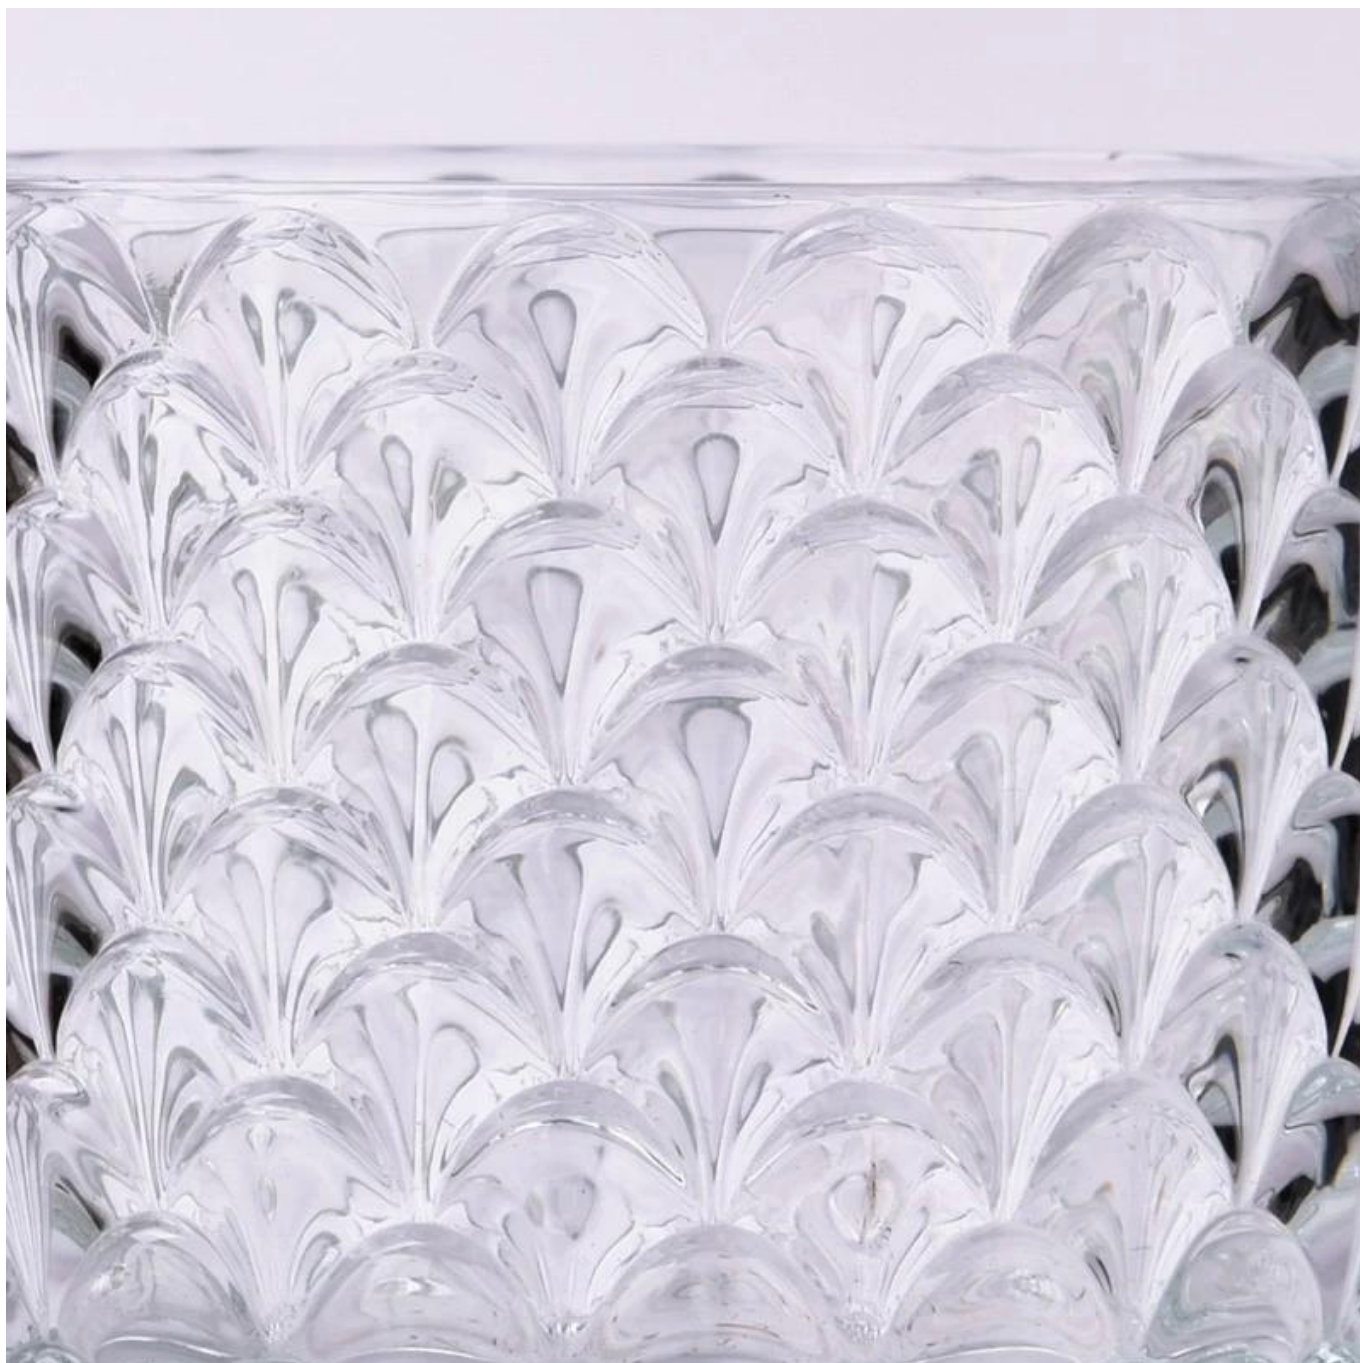

**. AQL plus 6 strenge strenge
QC-teststandarder**

**. Vedligeholde kvalitet og
prøve- og bulkprodukter**

Varenr.: SGHY23011104
Topdiameter: 106 mm
Bunddiameter: 106 mm
Højde: 84 mm
Vægt: 495 g
Kapacitet: 504 ml
MOQ: 5.000 STK pr. ordre
Vi omsætter dine ideer til
kreativ krydderier
produkter, sælger vi dig
selv på det lokale
marked.