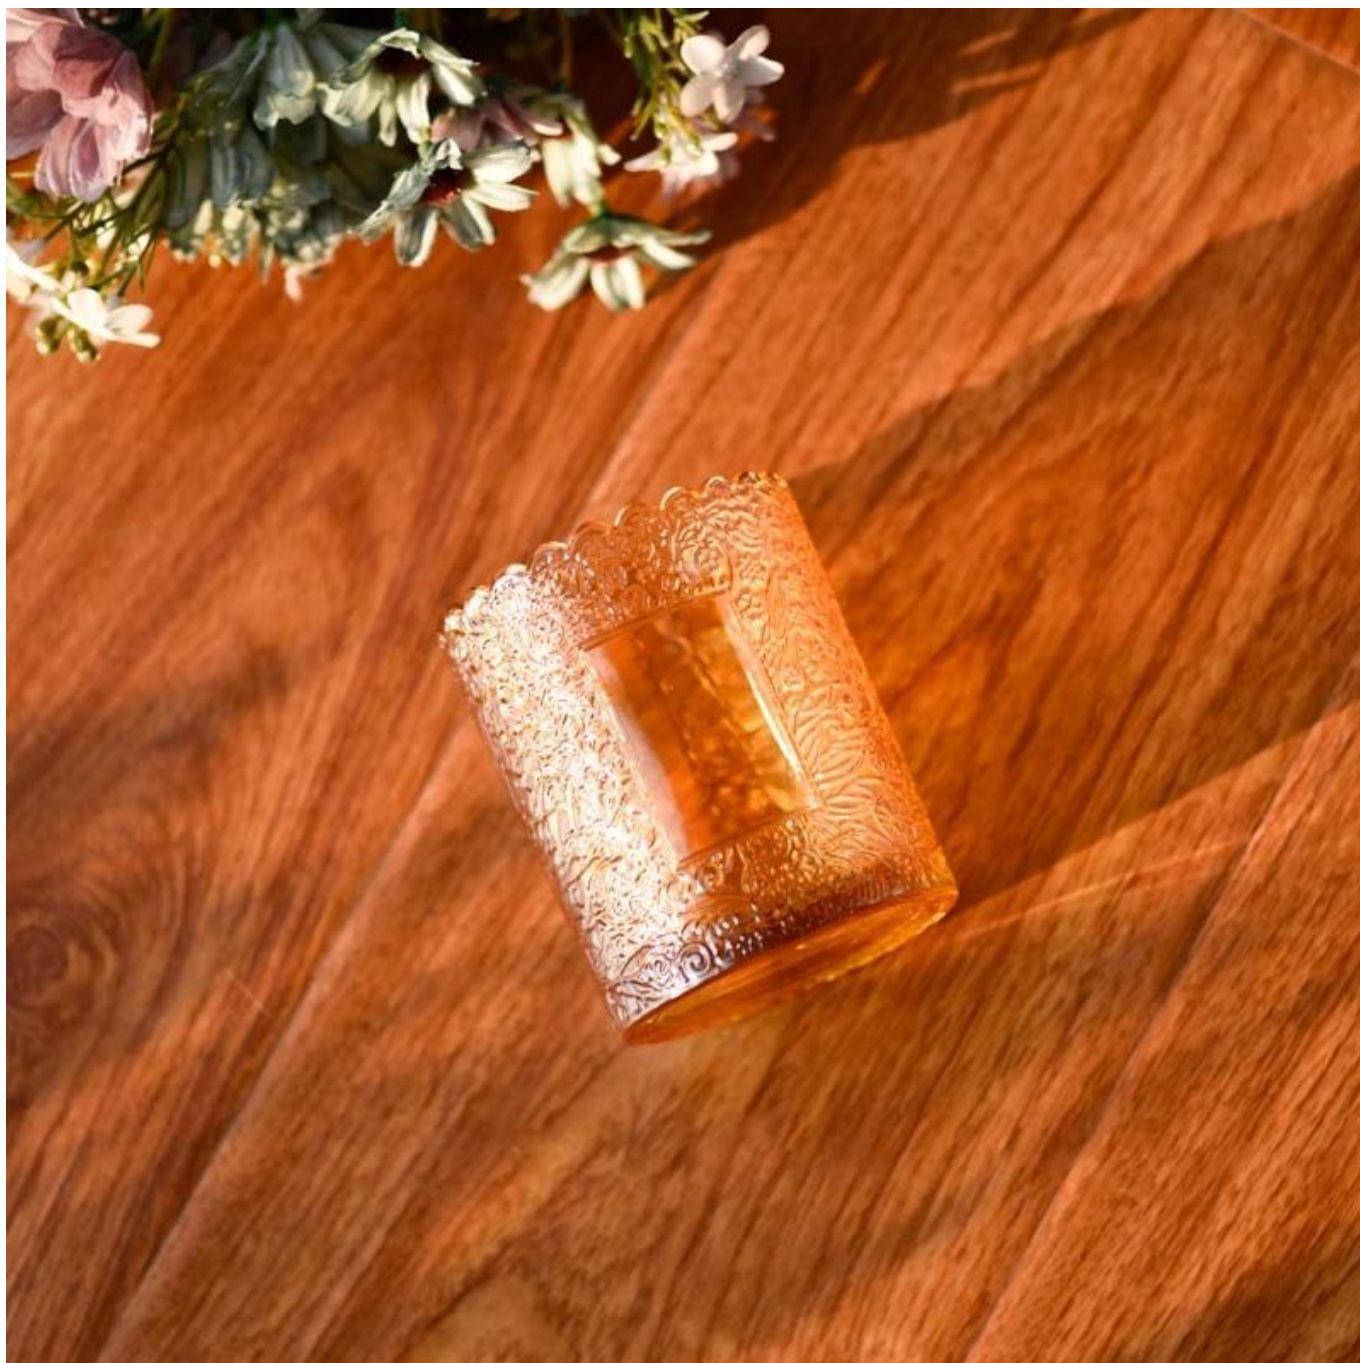

Bredt anvendelsesområde