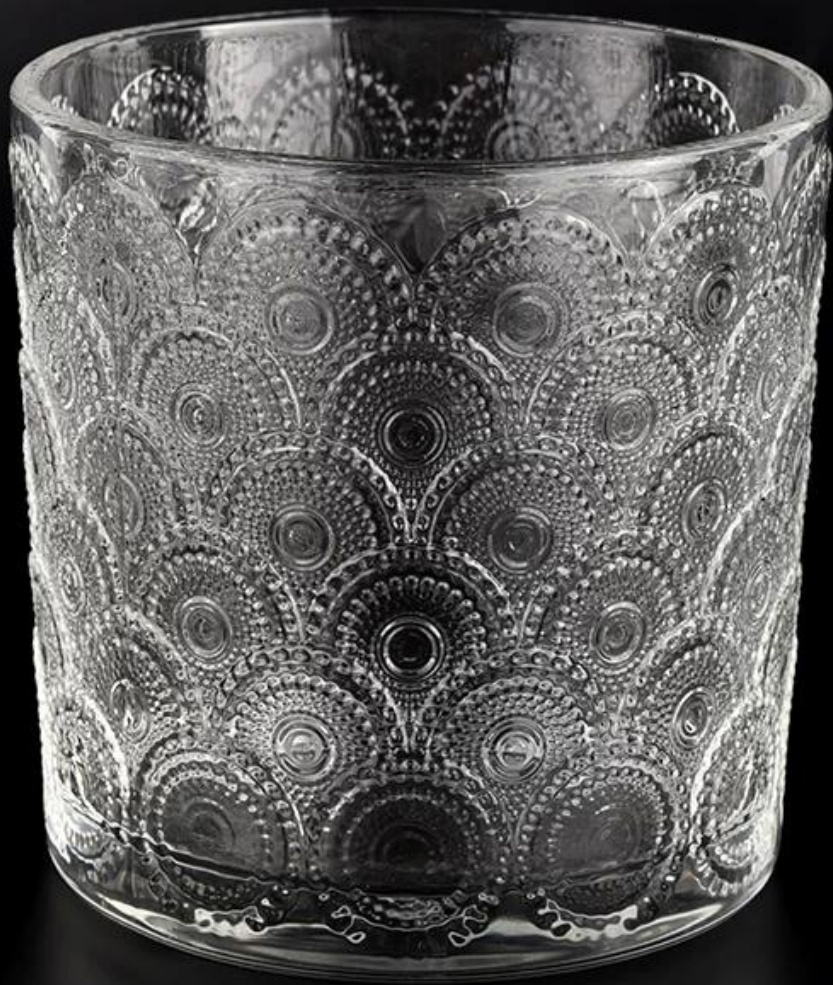

Måle	Varenr.: SGKY22040807 Topdiameter: 117 mm Bunddiameter: 117 mm Højde: 118 mm Vægt: 735 g Kapacitet: 856ml
Pakning	Normal pakning, individuel gaveæske, PVC-boks, vindueskasse, farveæske, hvid æske osv
Leveringstid	Inden for 35 dage efter prøven og ordren er bekræftet
Betalingsbetingelser	30% depositum af T/T på forhånd og restbeløbet mod kopien af B/L
Forsendelse	Til søs, med fly, med Express og din fragtagent er acceptabel
Brug lejlighed	Boligindretning, Bryllupsdekoration, Bryllupsfavoritter, Udsmykningsforbedring,