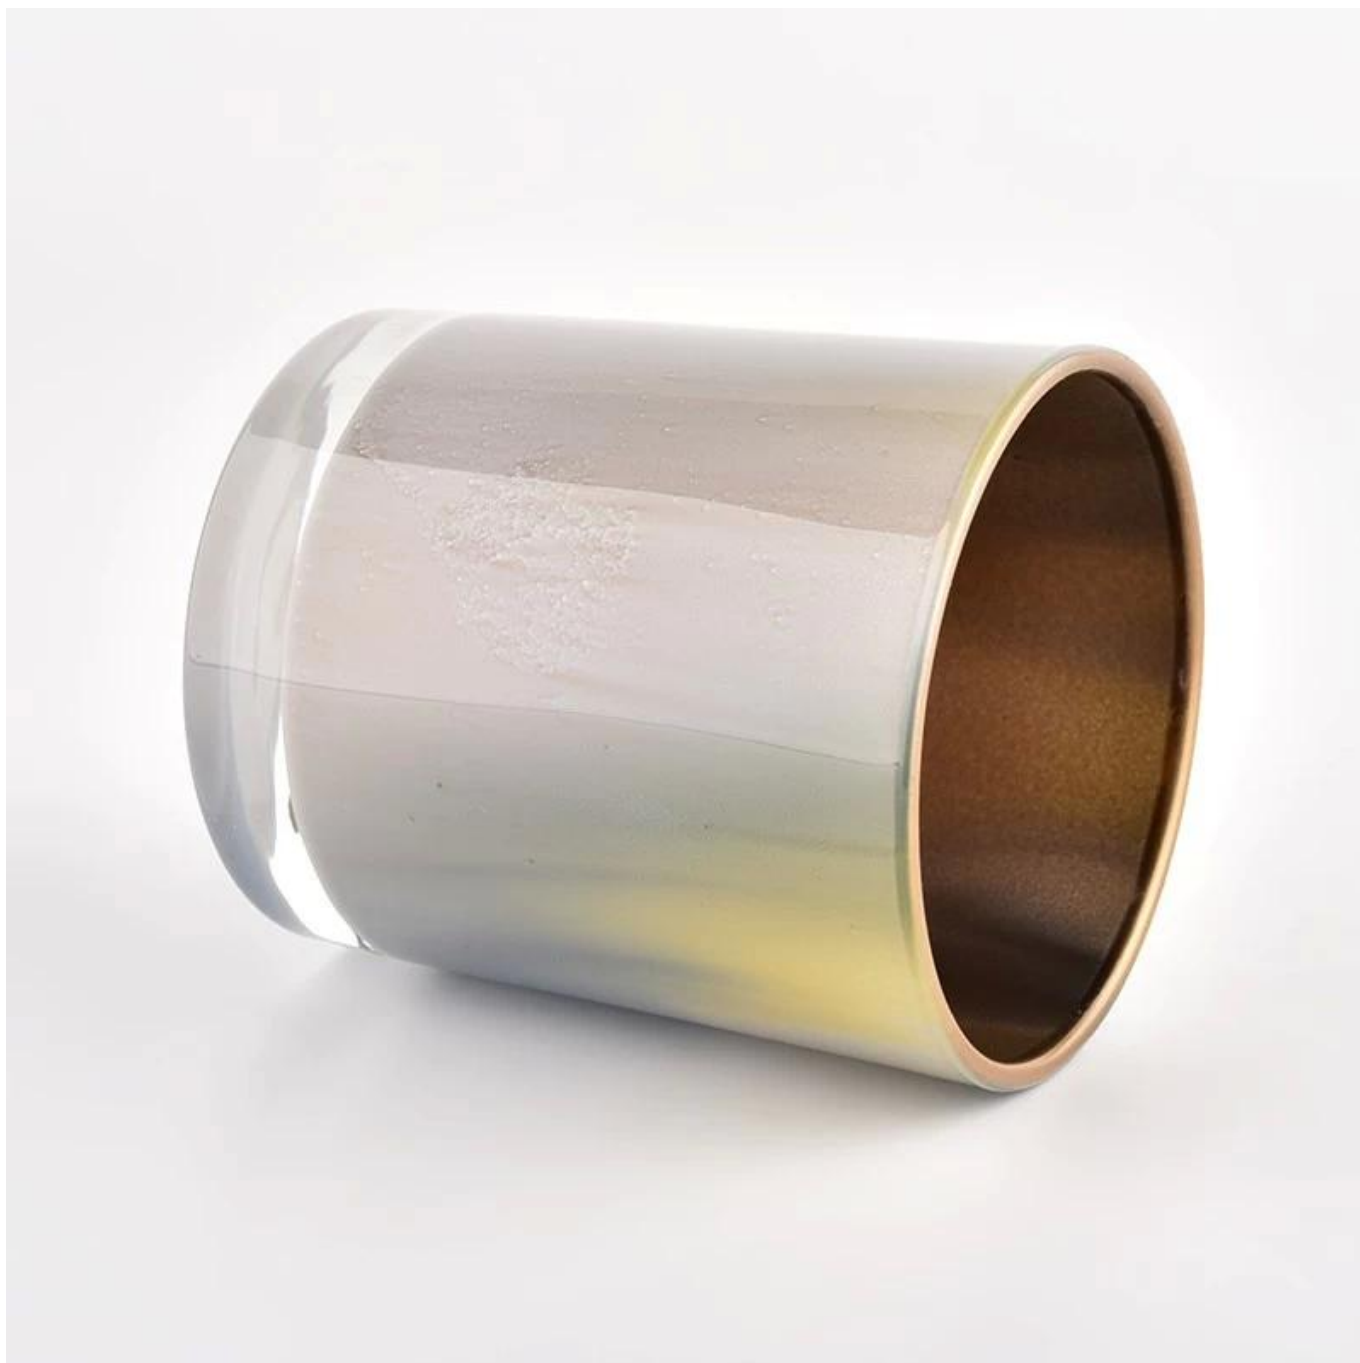

## Produkt beskrivelse

<b>produktnavn</b>	Luksus interiør spray guld <a href="#">lys krukke i glas</a> tilpasset gave
<b>Prøvetid</b>	1. 5 dage, hvis der er glasform og størrelse 2. 15 dage, hvis du skal bruge nye former og størrelser glas
<b>Måle</b>	Varenr.:SGHL21121510 Øverste diameter: 80 mm Bunddiameter: 74 mm Højde: 90 mm Vægt: 290g Kapacitet: 300ml
<b>Pakning</b>	Normal pakning, individuel gaveæske, PVC-boks, vindueskasse, farveæske, hvid æske osv
<b>Leveringstid</b>	Inden for 35 dage efter prøven og ordren er bekræftet
<b>Betalingsbetingelser</b>	30% depositum af T/T på forhånd og restbeløbet mod kopien af B/L
<b>Forsendelse</b>	Til søs, med fly, med Express og din fragtagent er acceptabel
<b>Brug lejlighed</b>	Boligindretning, Bryllupsdekoration, Bryllupsfavoritter, Udsmykningsforbedring,

Usædvanlige former og enkel stil - perfekt til at præsentere din stil i ethvert rum. Kvalitet, imponerende stil og disse [lys krukke i glas](#) så meget gaveværdig.

Denne klassiske 10 ounce glasglas er et fantastisk valg til duftende stearinlys af høj kvalitet. Det er meget alsidigt til brug i hjemmet, restauranten eller detailhandlen som en tumbler, vandglas eller som vase til bryllupscenter.