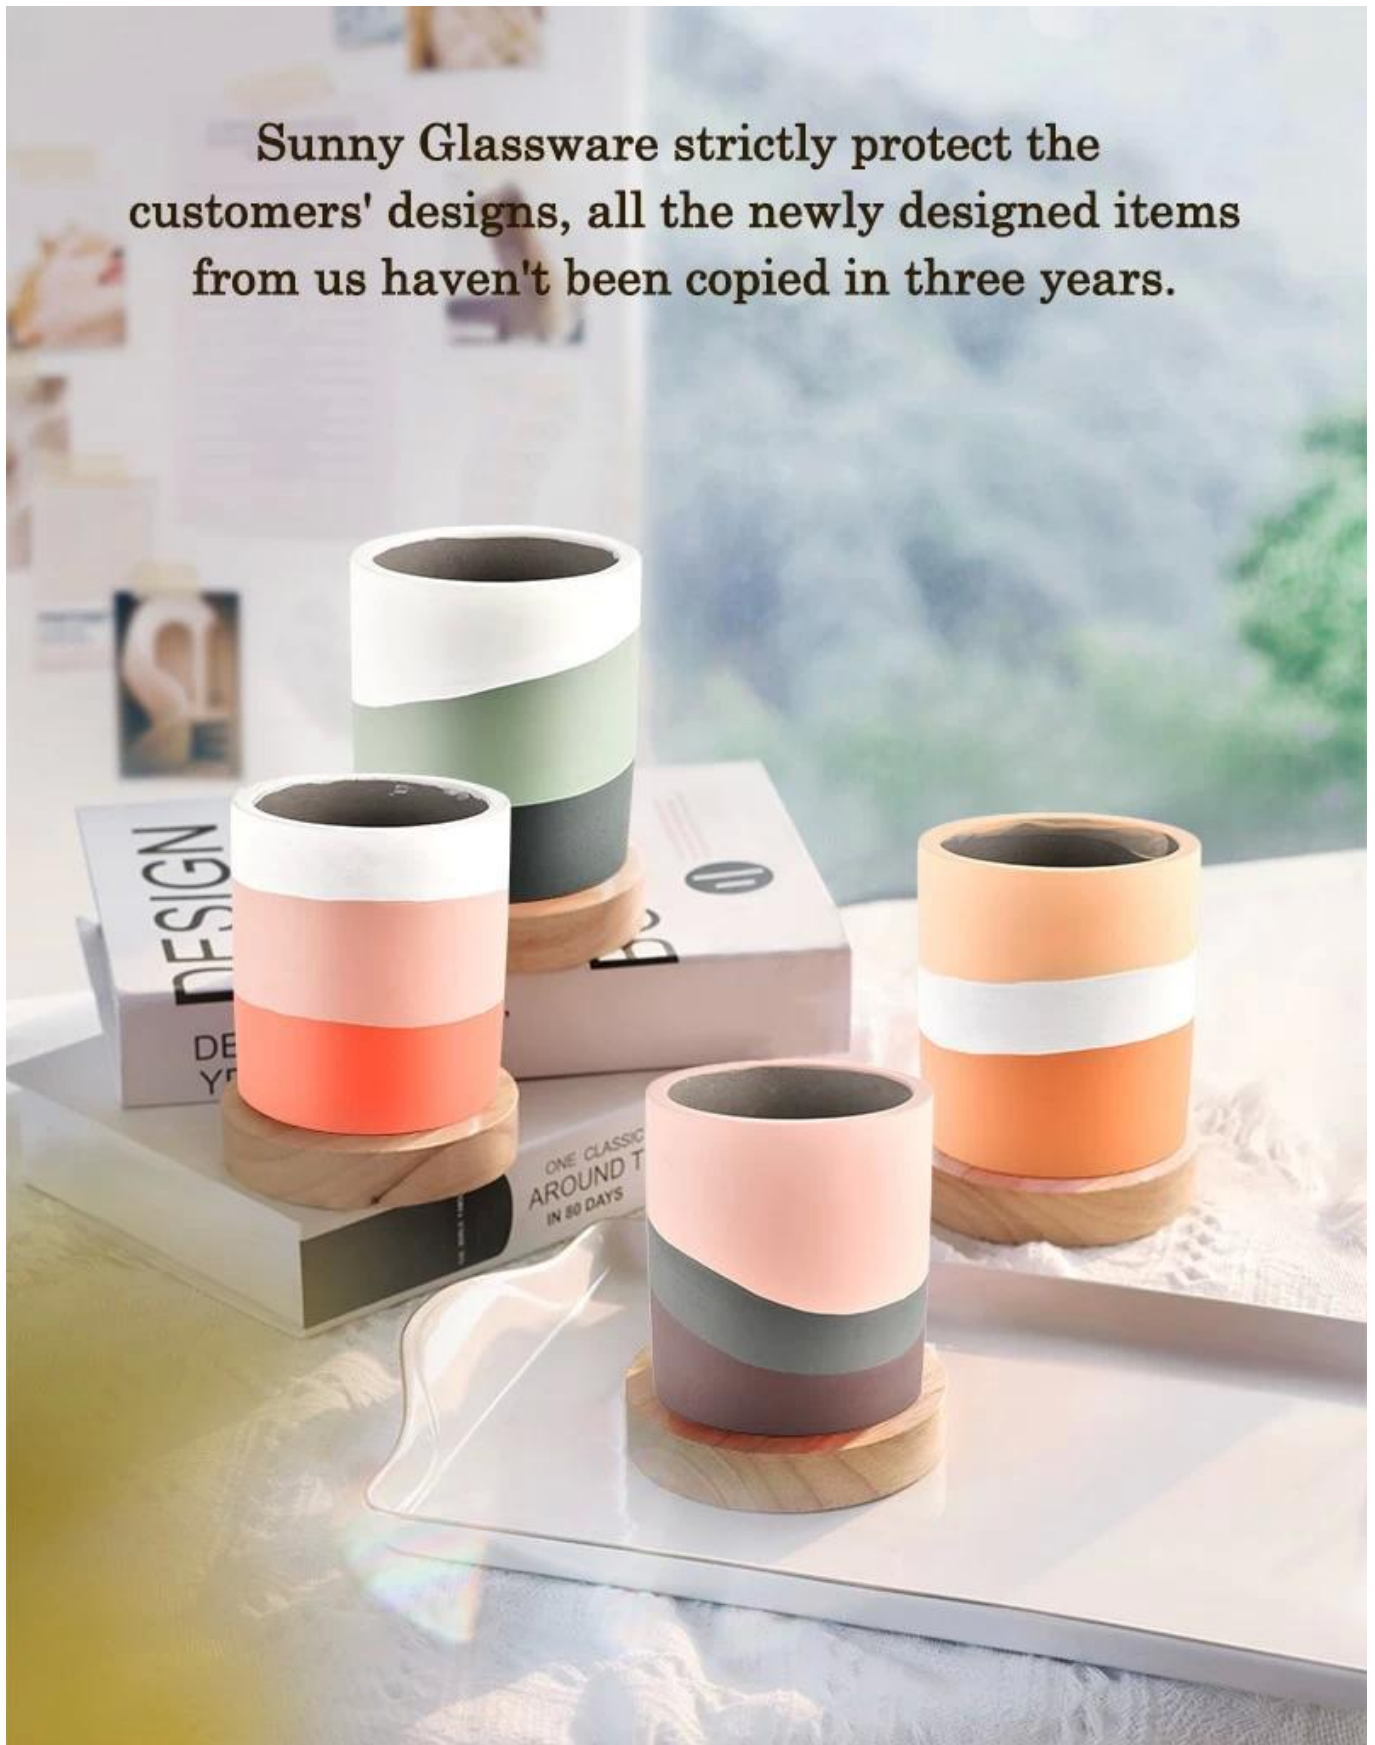

## **Marmor Deco keramiske lysbeholdere 10 oz 11 oz keramisk lysestage Engros**

Sunny Glassware strictly protect the customers' designs, all the newly designed items from us haven't been copied in three years.

## Produkt beskrivelse

---

<b>produktnavn</b>	Marmor Deco keramiske lysbeholdere 10 oz 11 oz keramisk lysestage Engros
<b>Prøvetid</b>	1. 5 dage, hvis der er glasform og størrelse 2. 15 dage, hvis du skal bruge nye former og størrelser glas
<b>Måle</b>	Varenr.:SGMK22093013 Top Ø: 83 mm Bunddiameter: 59 mm Højde: 95 mm Vægt: 240 g Kapacitet: 392 ml
<b>Pakning</b>	Normal pakning, individuel gaveæske, PVC-boks, vindueskasse, farveæske, hvid æske osv
<b>Leveringstid</b>	Inden for 35 dage efter prøven og ordren er bekræftet
<b>Betalingsbetingelser</b>	30% depositum af T/T på forhånd og restbeløbet mod kopien af B/L
<b>Forsendelse</b>	Til søs, med fly, med Express og din fragtagent er acceptabel
<b>Brug lejlighed</b>	Boligindretning, Bryllupsdekoration, Bryllupsfavoritter, Udsmykningsforbedring,