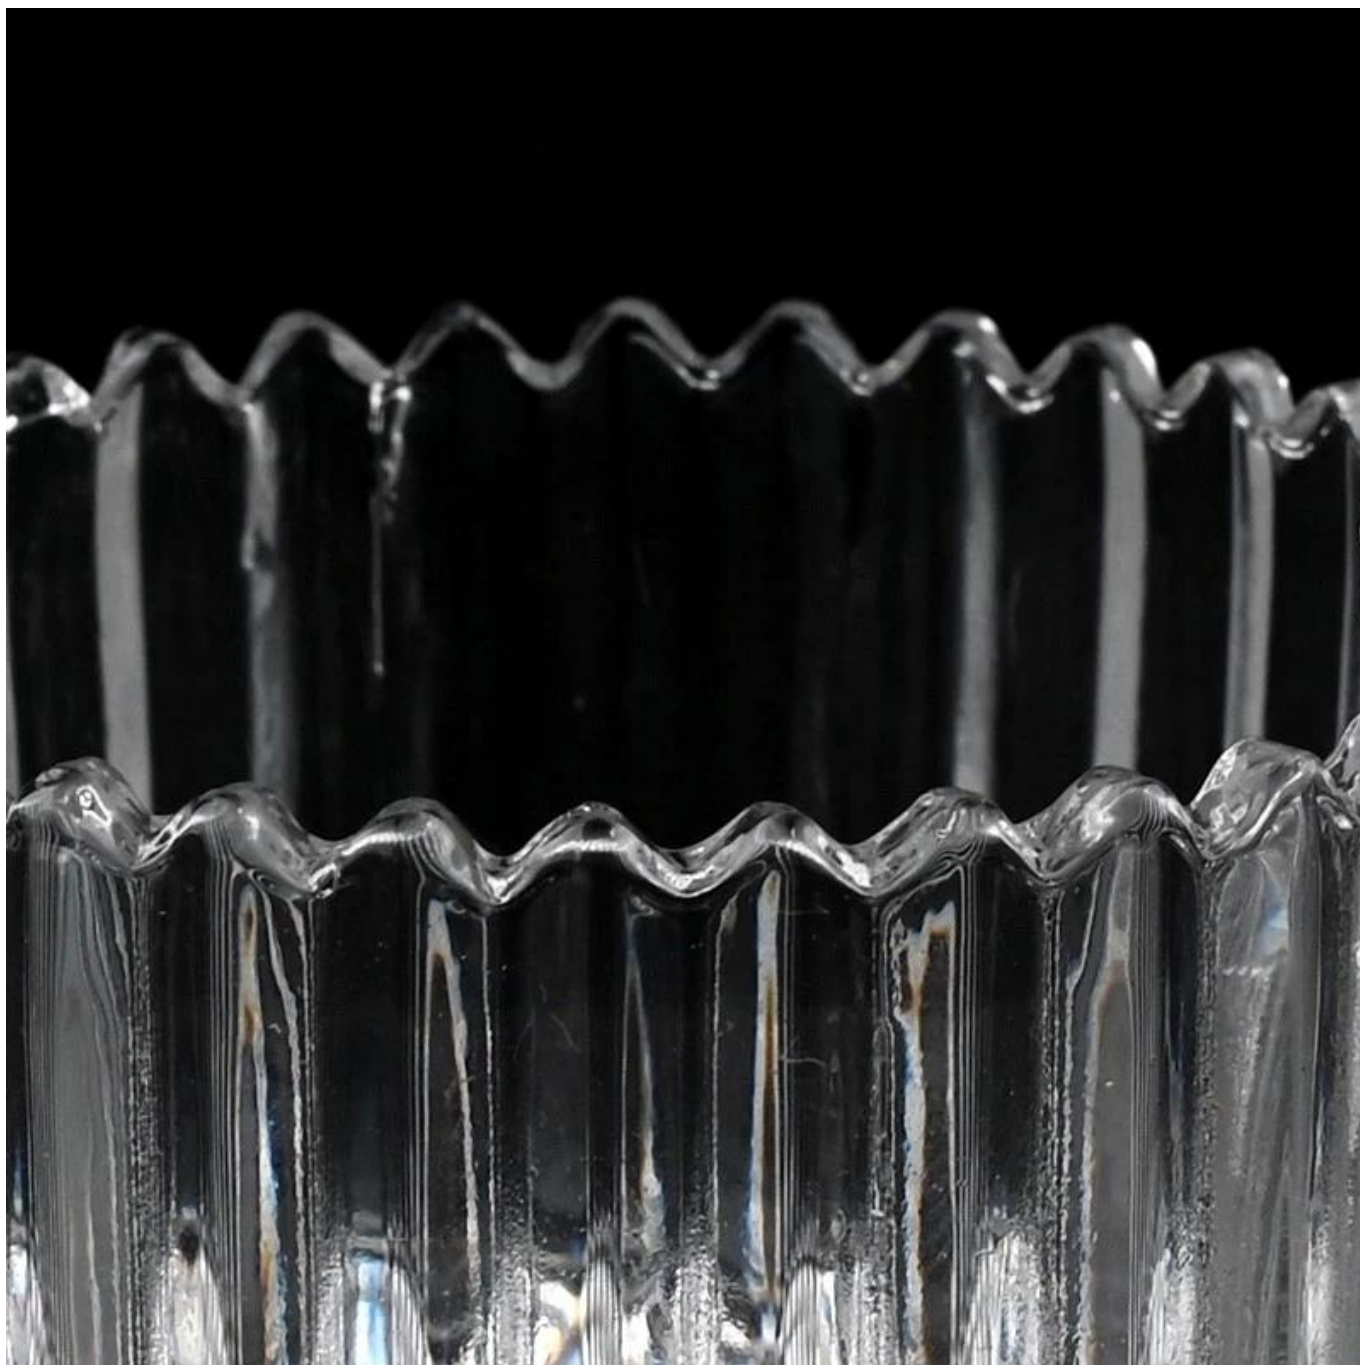

Ansøgning:

Dekorativ middag i baren eller baren

. Velegnet til familier, hoteller eller haver

. Særlig elsker gave

. Enhver chance for dekoration