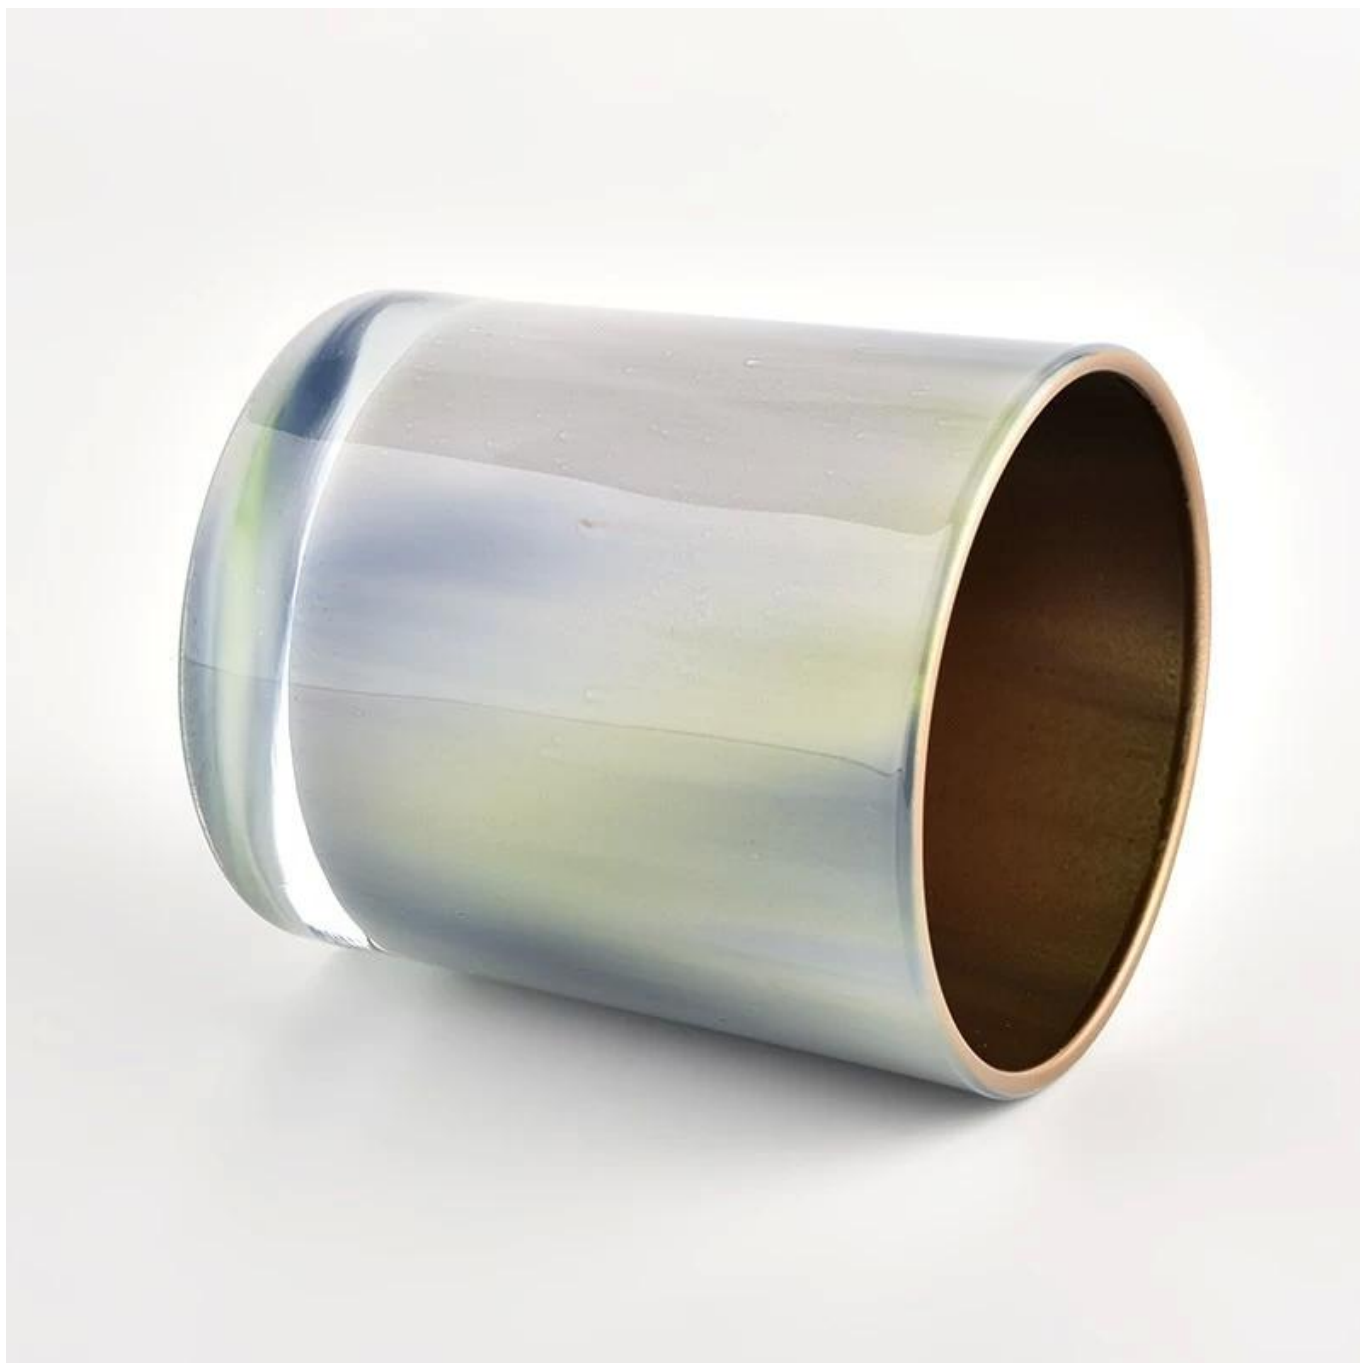

- Produktkvalitet er det store fokus i [Sunny glasvarer](#). [Sunny glasvarer](#) engang revet 80.000 stk glaskar med knap synlig skamplet.

Produkt beskrivelse

produktnavn	Nydesignet interiør spray guld lys krukke i glas til boligindretning
Prøvetid	1. 5 dage, hvis der er glasform og størrelse 2. 15 dage, hvis du skal bruge nye former og størrelser glas
Måle	Item Nej.:SGHL21121513 Øverste diameter: 80 mm Bunddiameter: 74 mm Højde: 90 mm Vægt: 290g Kapacitet: 300ml
Pakning	Normal pakning, individuel gaveæske, PVC-boks, vindueskasse, farveæske, hvid æske osv
Leveringstid	Inden for 35 dage efter prøven og ordren er bekræftet
Betalingsbetingelser	30% depositum af T/T på forhånd og restbeløbet mod kopien af B/L
Forsendelse	Til søs, med fly, med Express og din fragtagent er acceptabel
Brug lejlighed	Boligindretning, Bryllupsdekoration, Bryllupsfavoritter, Udsmykningsforbedring,

Usædvanlige former og enkel stil - perfekt til at præsentere din stil i ethvert rum. Kvalitet, imponerende stil og disse [lys krukke i glas](#) så meget gaveværdig.

Denne klassiske 10 ounce glasglas er et fantastisk valg til duftende stearinlys af høj kvalitet. Det er meget alsidigt til brug i hjemmet, restauranten eller detailhandlen som en tumbler, vandglas eller som vase til bryllupscenter.