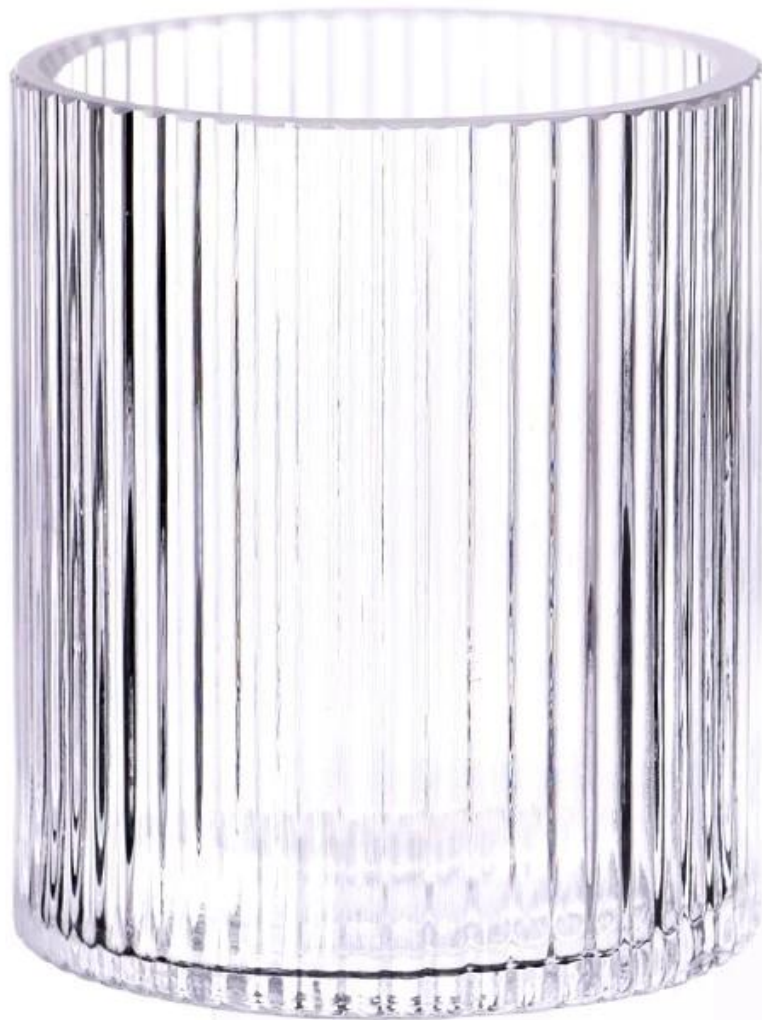

Sunny glasvarer ikke kun producerer OEM / ODM ordrer, men hjælper også mange brands med at tage udgangspunkt i produktkonceptet.

hvorfør vælge solskin?