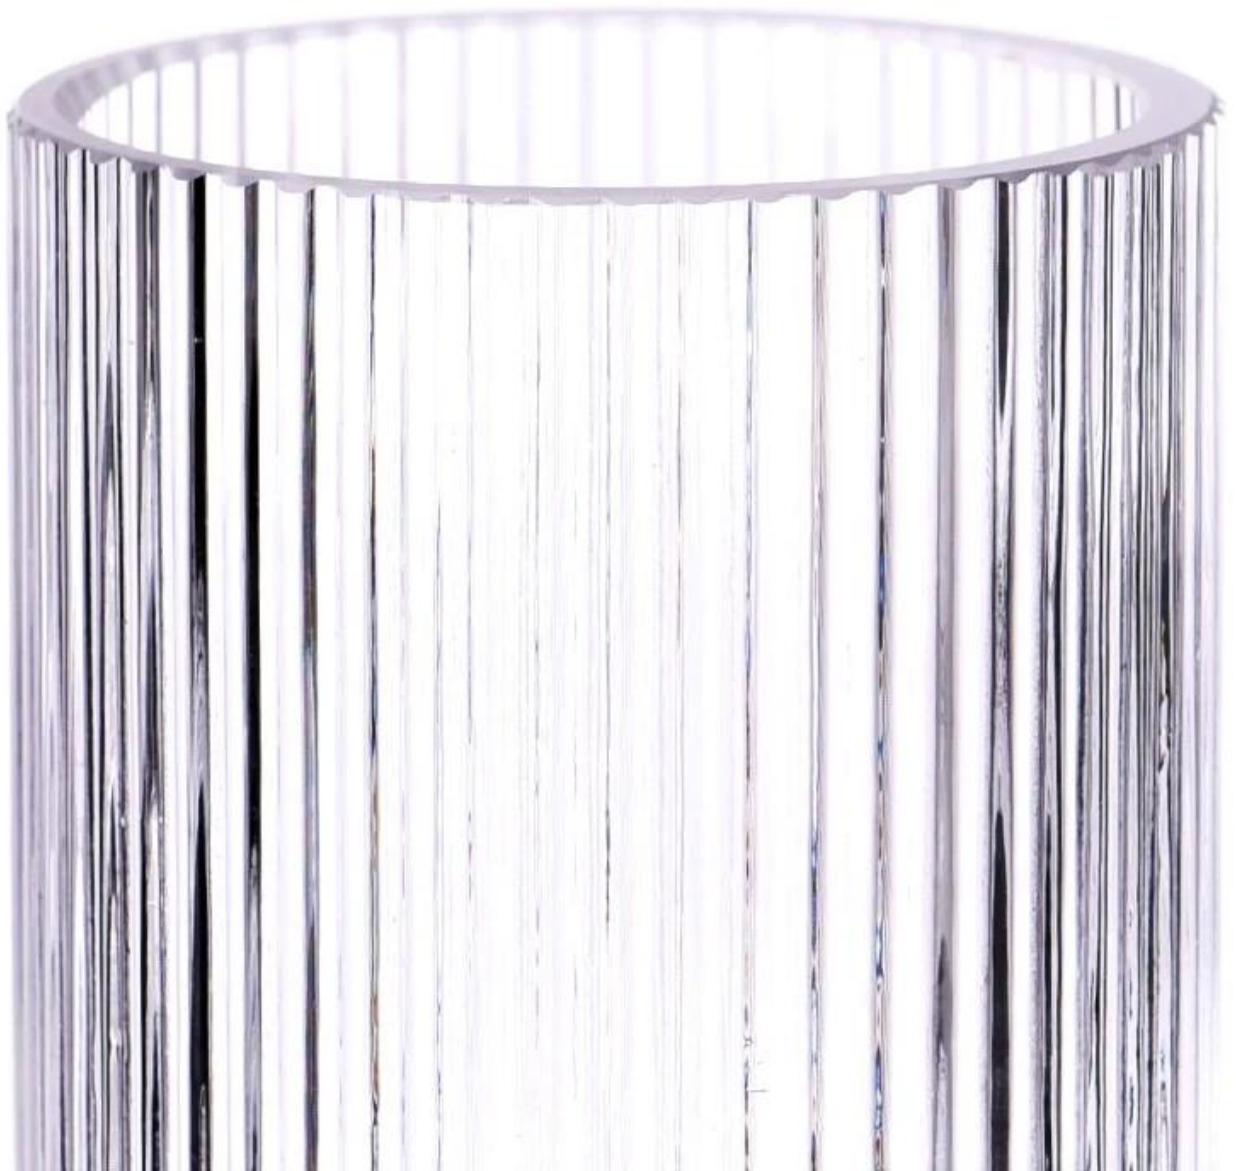

**. AQL plus 6 strenge strenge
QC-teststandarder**

**. Vedligeholde kvalitet og
prøve- og bulkprodukter**

Varenr.: SGKY23122701
Øverste diameter: 86 mm
Bunddiameter: 86 mm
Højde: 102mm
Vægt: 430g
Kapacitet: 400ml
MOQ: 30.000
stk/design/ordre
Vi omsætter dine ideer til
kreativ krydderier
produkter, sælger vi dig
selv på det lokale
marked.