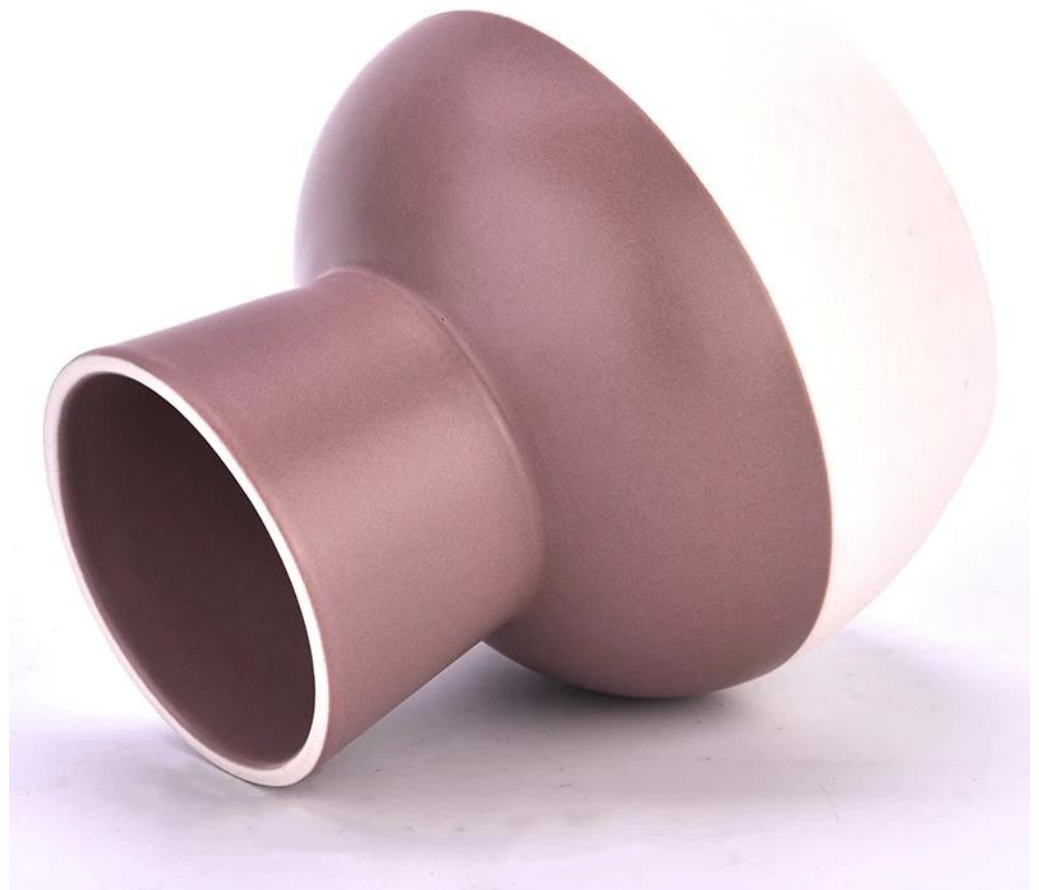

Stor fordel

Fokus på luksusdesign

**Omkring 80% af amerikanske
parfumemærkeleverandører**

**. AQL plus 6 strenge strenge
QC-teststandarder**

**. Vedligeholde kvalitet og
prøve- og bulkprodukter**

Varenr.: SGMK23092102
Øverste diameter: 74 mm
Bunddiameter: 54 mm
Højde: 94 mm
Max diameter: 93 mm
Vægt: 243g
Kapacitet: 260ml
MOQ: 3.000 STK pr. design

Vi omsætter dine ideer til
kreativ krydderier
produkter, sælger vi dig
selv på det lokale
marked.