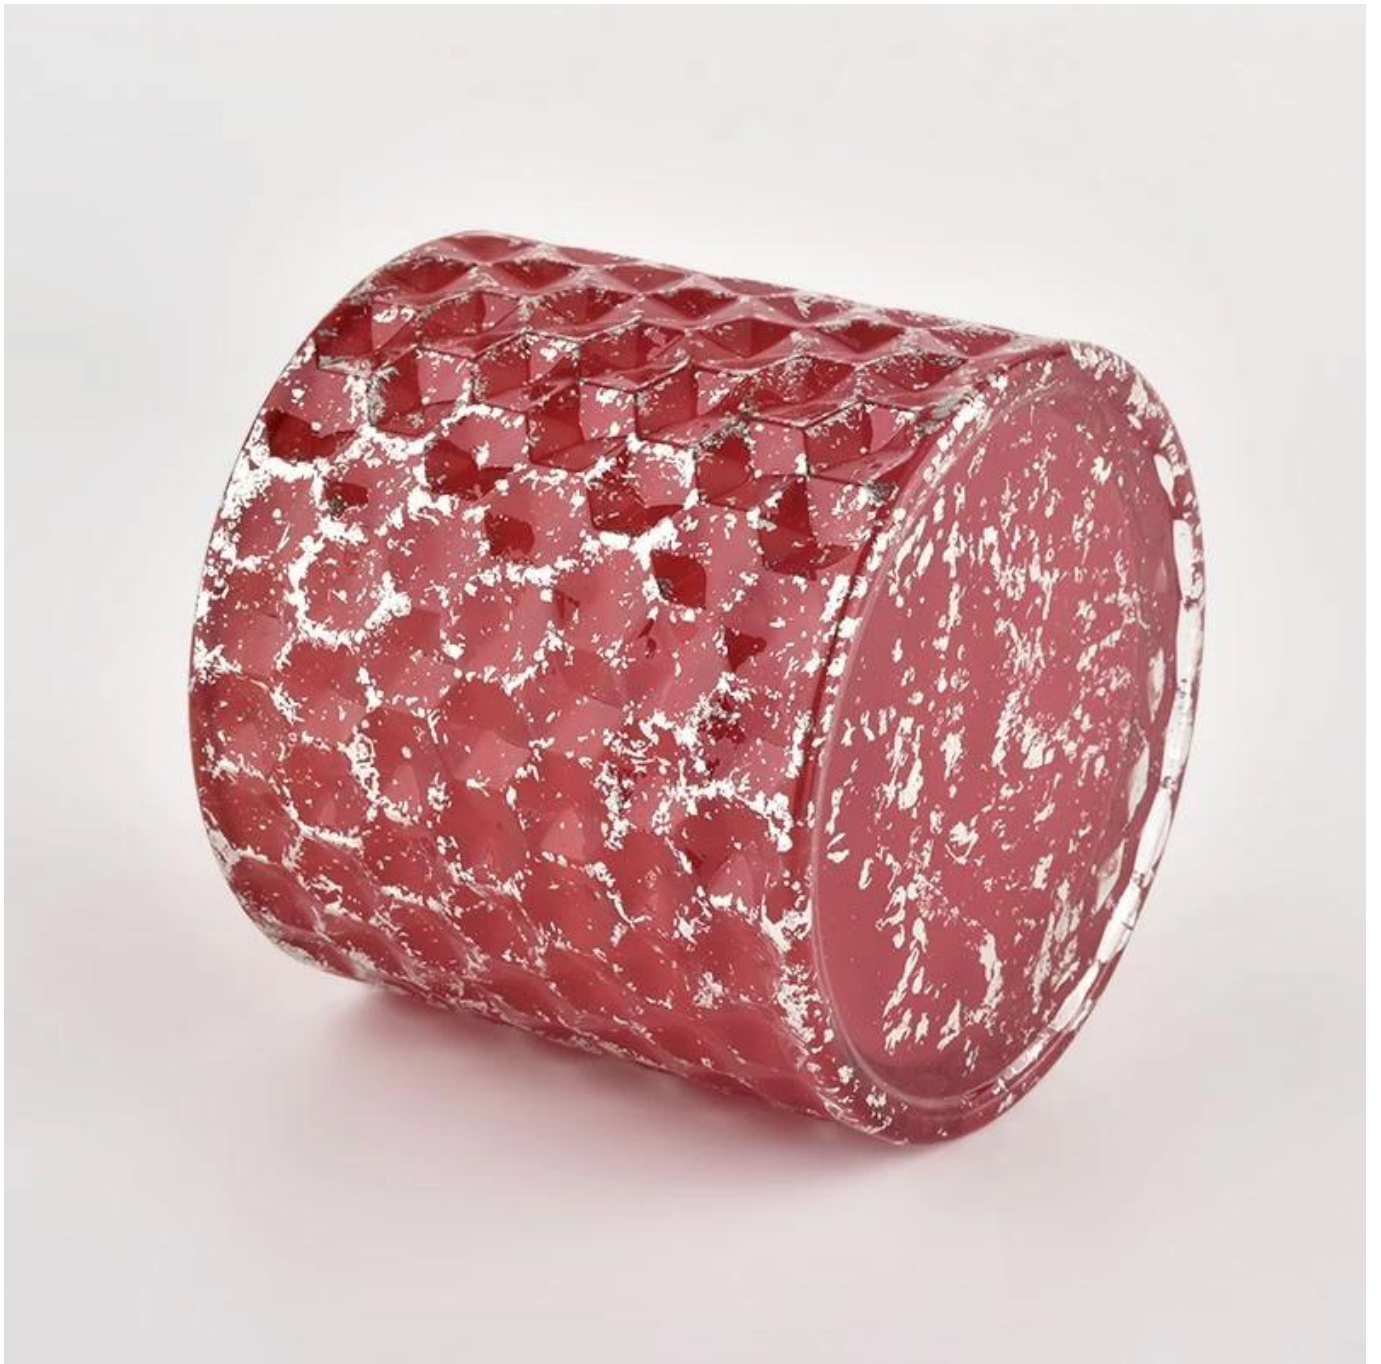

# Rødt glas stearinlyskrukke Låg Høj kvalitets lysestage lysbeholder med låg

Hvorfor vælge [Sunny glasvarer](#)

---

- Største dedikation til design, aldrig kompression på kvalitet
- [Sunny glasvarer](#) strengt beskytte kundernes design, alle de nydesignede varer fra os er ikke blevet kopieret i tre år.
- Produktkvalitet er det store fokus i Sunny glasvarer. [Sunny glasvarer](#) engang revet 80.000 stk glaskar med knap synlig skamplet.

# 80% Candle Jars Exclusive Supplier

including Nest Fragrance  
Candle Lite, UGG etc  
popular brands

**Produkt beskrivelse**

<b>produktnavn</b>	Rødt glas stearinlyskrukke Låg Høj kvalitets lysestage lysbeholder med låg
<b>Prøvetid</b>	1. 5 dage, hvis der er glasform og størrelse 2. 15 dage, hvis du skal bruge nye former og størrelser glas
<b>Måle</b>	Varenr.:SGHL21112602 Øverste diameter: 99 mm Bunddia.: 99 mm Højde: 90 mm Kapacitet: 440ml Vægt: 525g
<b>Pakning</b>	Normal pakning, individuel gaveæske, PVC-boks, vindueskasse, farveæske, hvid æske osv
<b>Leveringstid</b>	Inden for 35 dage efter prøven og ordren er bekræftet
<b>Betalingsbetingelser</b>	30% depositum af T/T på forhånd og restbeløbet mod kopien af B/L
<b>Forsendelse</b>	Til søs, med fly, med Express og din fragtagent er acceptabel
<b>Brug lejlighed</b>	Boligindretning, Bryllupsdekoration, Bryllupsfavoritter, Udsmykningsforbedring,