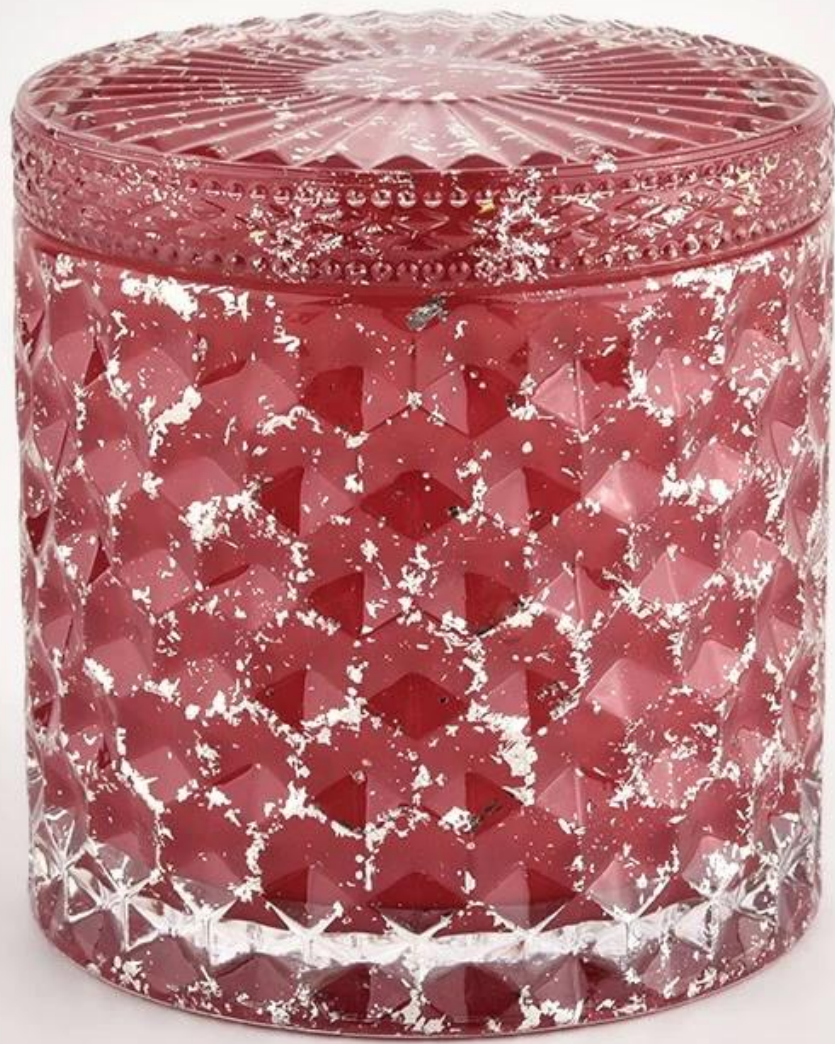

# Rødt glas stearinlyskrukke Låg Høj kvalitets lysestage lysbeholder med låg

Hvorfor vælge [Sunny glasvarer](#)

---

- Største dedikation til design, aldrig kompression på kvalitet
- [Sunny glasvarer](#) strengt beskytte kundernes design, alle de nydesignede varer fra os er ikke blevet kopieret i tre år.
- Produktkvalitet er det store fokus i Sunny glasvarer. [Sunny glasvarer](#) engang revet 80.000 stk glaskar med knap synlig skamplet.

# 80% Candle Jars Exclusive Supplier

including Nest Fragrance  
Candle Lite, UGG etc  
popular brands

**Produkt beskrivelse**

<b>produktnavn</b>	Rødt glas stearinlyskrukke Låg Høj kvalitets lysestage lysbeholder med låg
<b>Prøvetid</b>	1. 5 dage, hvis der er glasform og størrelse 2. 15 dage, hvis du skal bruge nye former og størrelser glas
<b>Måle</b>	Varenr.:SGHL21112602 Øverste diameter: 99 mm Bunddia.: 99 mm Højde: 90 mm Kapacitet: 440ml Vægt: 525g
<b>Pakning</b>	Normal pakning, individuel gaveæske, PVC-boks, vindueskasse, farveæske, hvid æske osv
<b>Leveringstid</b>	Inden for 35 dage efter prøven og ordren er bekræftet
<b>Betalingsbetingelser</b>	30% depositum af T/T på forhånd og restbeløbet mod kopien af B/L
<b>Forsendelse</b>	Til søs, med fly, med Express og din fragtagent er acceptabel
<b>Brug lejlighed</b>	Boligindretning, Bryllupsdekoration, Bryllupsfavoritter, Udsmykningsforbedring,