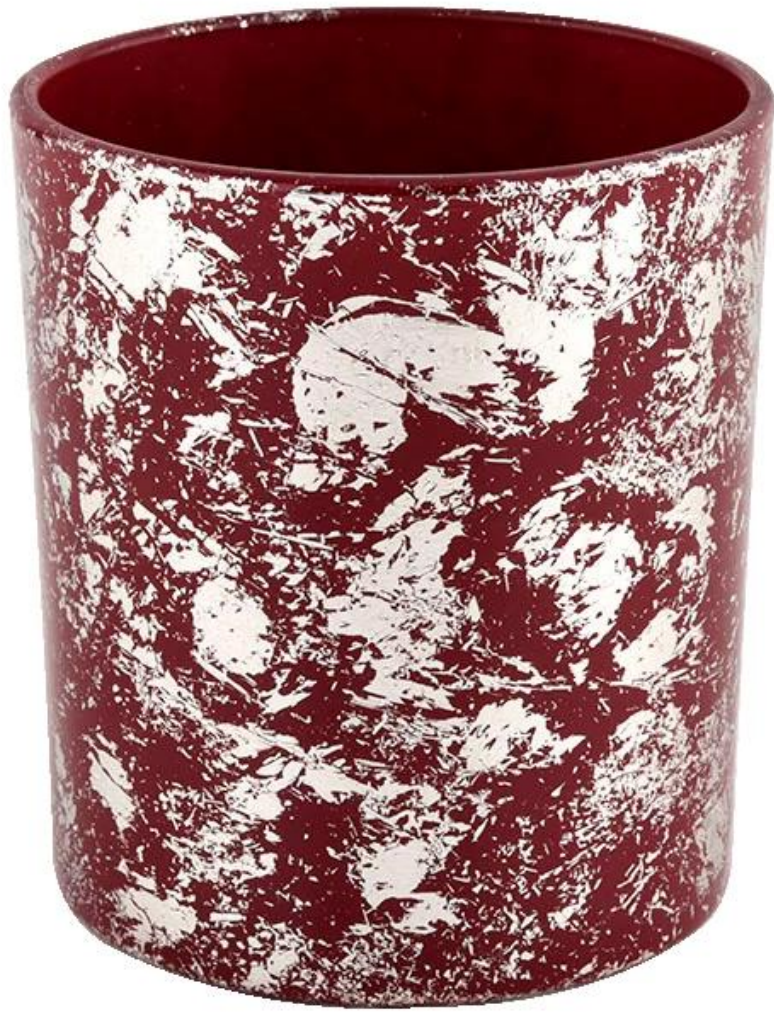

<b>Måle</b>	Varenr.:SGHL21112614 Øverste diameter: 80 mm Nederste diameter: 74 mm Højde: 90 mm Vægt: 303g Kapacitet: 290ml
<b>Pakning</b>	Normal pakning, individuel gaveæske, PVC-boks, vindueskasse, farveæske, hvid æske osv
<b>Leveringstid</b>	Inden for 35 dage efter prøven og ordren er bekræftet
<b>Betalingsbetingelser</b>	30% depositum af T/T på forhånd og restbeløbet mod kopien af B/L
<b>Forsendelse</b>	Til søs, med fly, med Express og din fragtagent er acceptabel
<b>Brug lejlighed</b>	Boligindretning, Bryllupsdekoration, Bryllupsfavoritter, Udsmykningsforbedring,