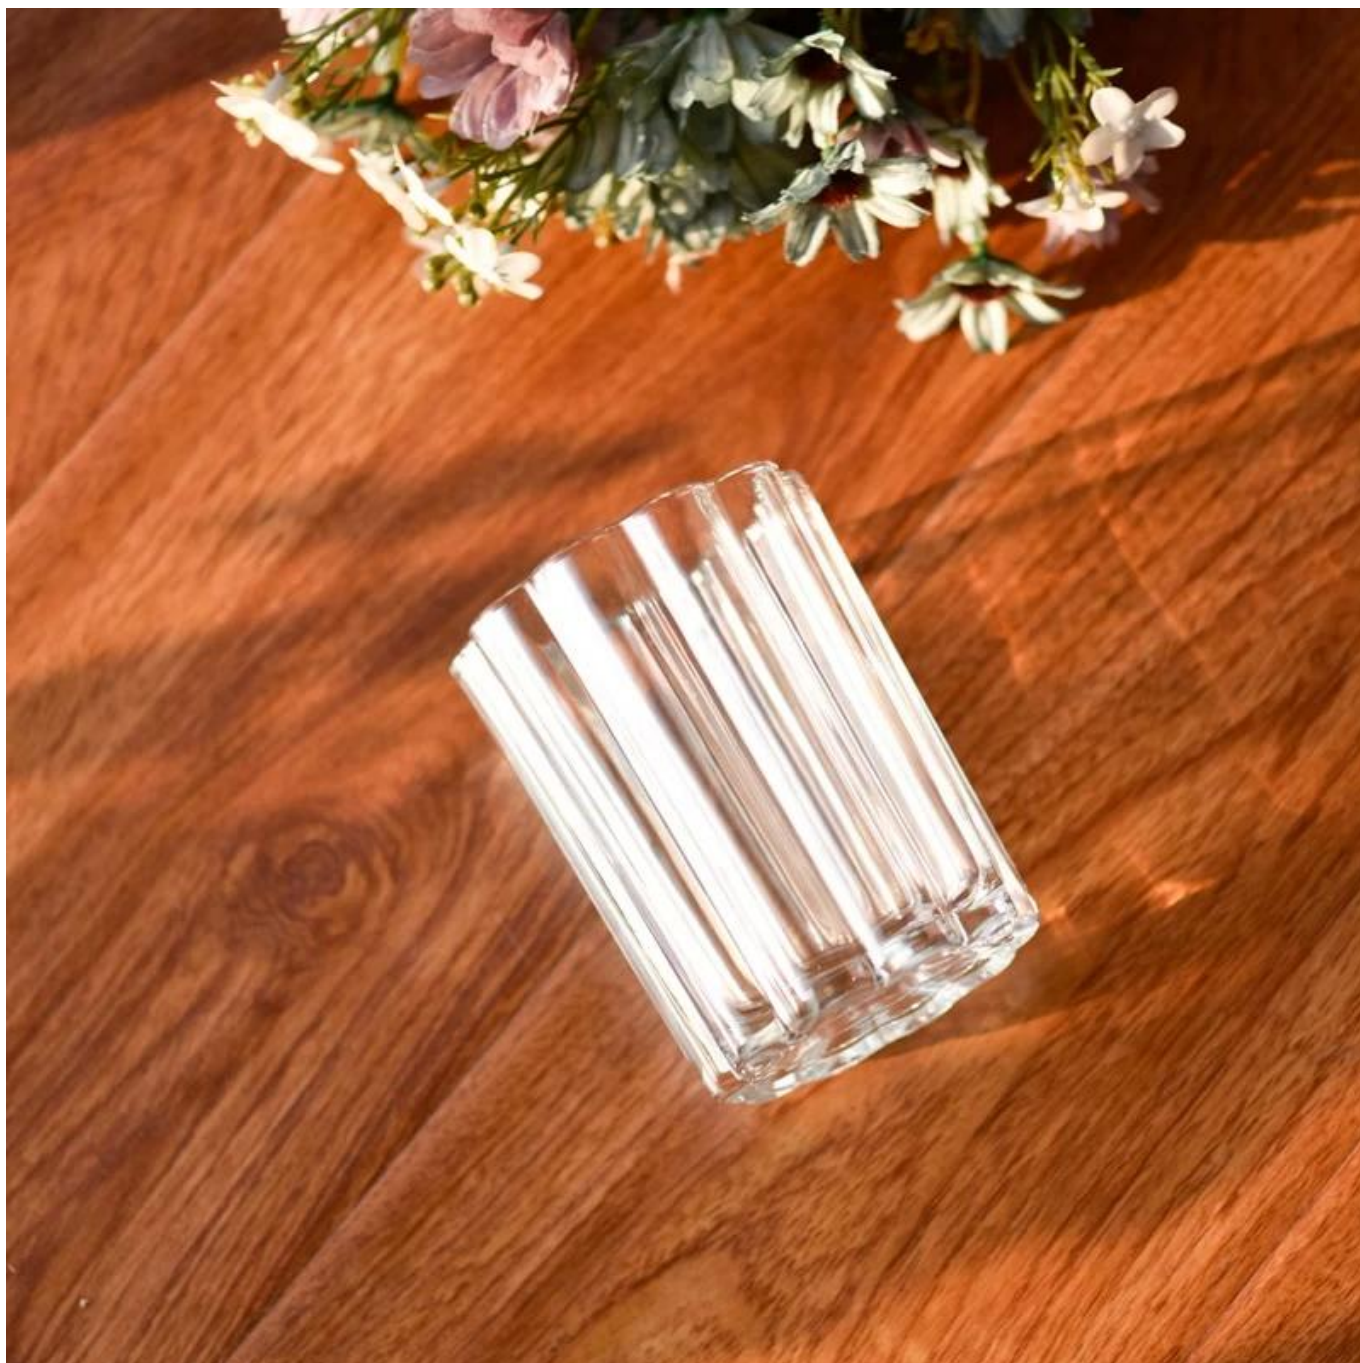

Bredt anvendelsesområde