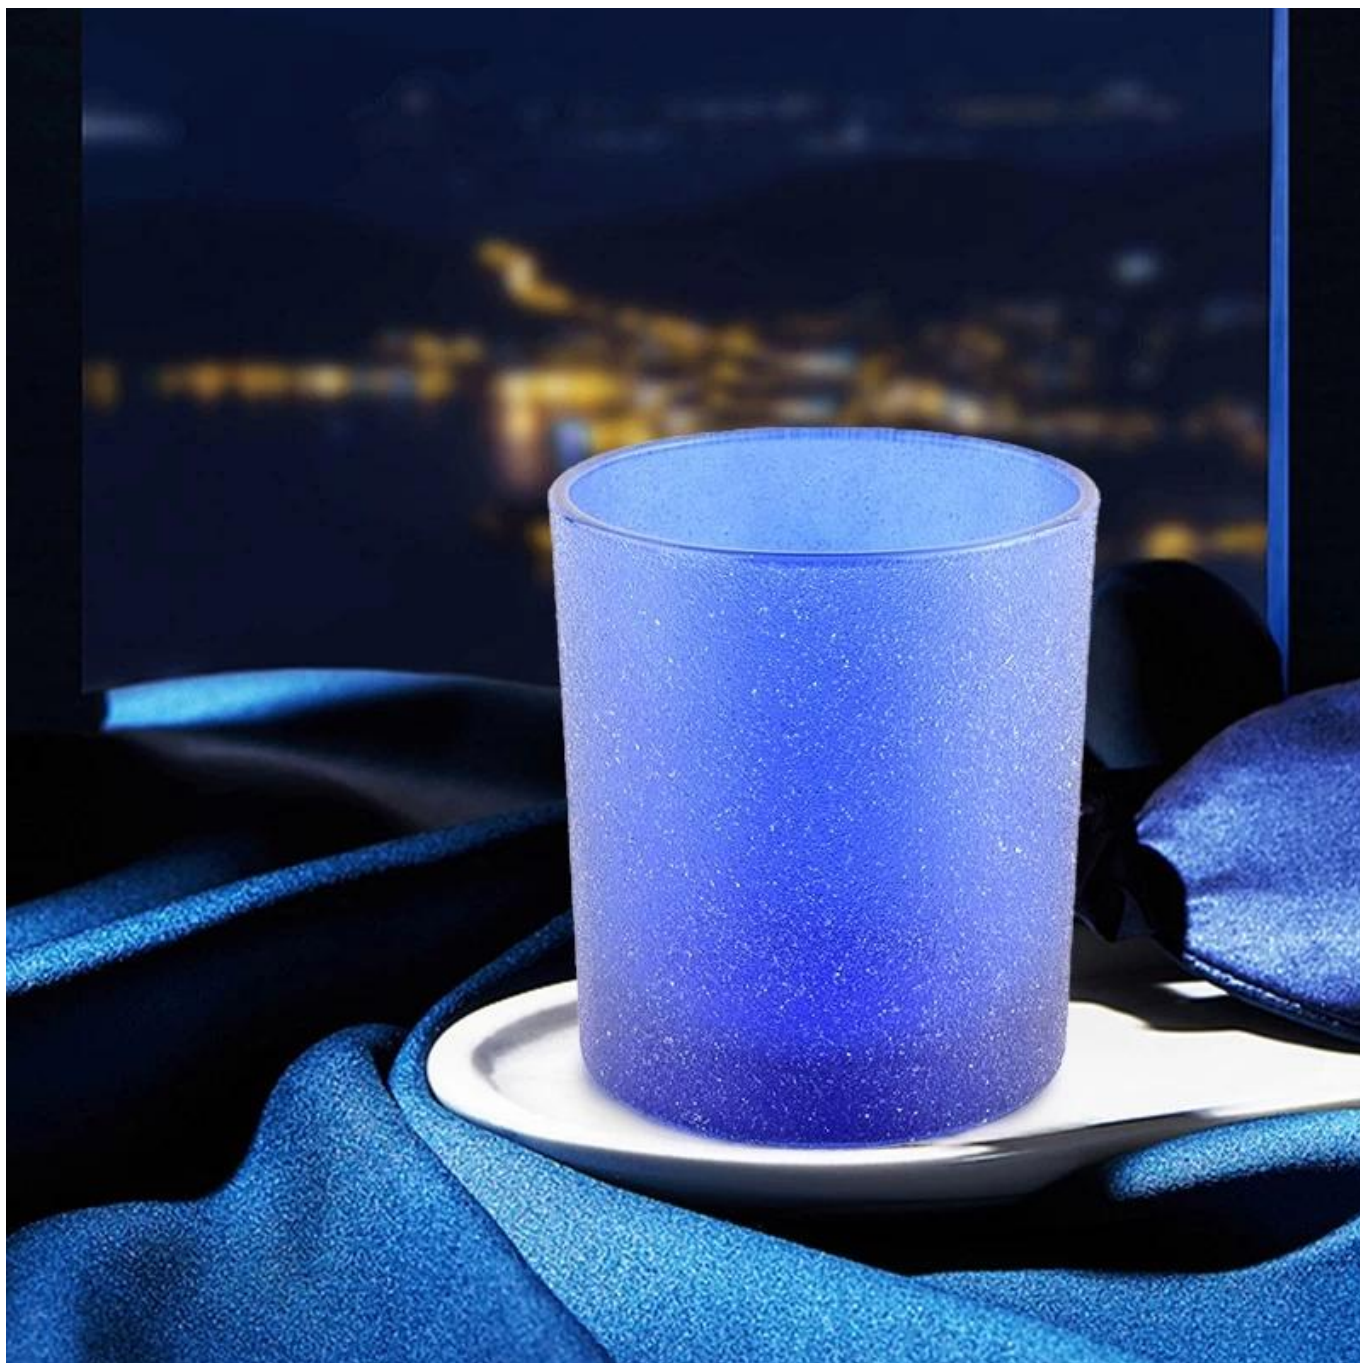

Produkt beskrivelse

produkt navn	Engros Luksus Custom Tom Blå Lysestage Glas stearinlys Krukker
Prøvetid	1. 5 dage, hvis der er glasform og størrelse 2. 15 dage, hvis du skal bruge nye former og størrelser glas
Måle	Varenr.:SGHL21121519 Øverste diameter: 80 mm Bunddiameter: 74 mm Højde: 90 mm Vægt: 290g Kapacitet: 300ml
Pakning	Normal pakning, individuel gaveæske, PVC-boks, vindueskasse, farveæske, hvid æske osv
Leveringstid	Inden for 35 dage efter prøven og ordren er bekræftet
Betalingsbetingelser	30% depositum af T/T på forhånd og restbeløbet mod kopien af B/L
Forsendelse	Til søs, med fly, med Express og din fragtagent er acceptabel
Brug lejlighed	Boligindretning, Bryllupsdekoration, Bryllupsfavoritter, Udsmykningsforbedring,

Det [stearinlysglas i glas](#) tænd stearinlyset, når flammen lyser, blinker de smukke nuancer. Unik frostet glaskrukke til stearinlysframstilling, til eget brug eller til forretning, er et vidunderligt valg. Når stearinlyset er væk, kan krukken også bruges til opbevaring af håndværksprojekter og andre småting.