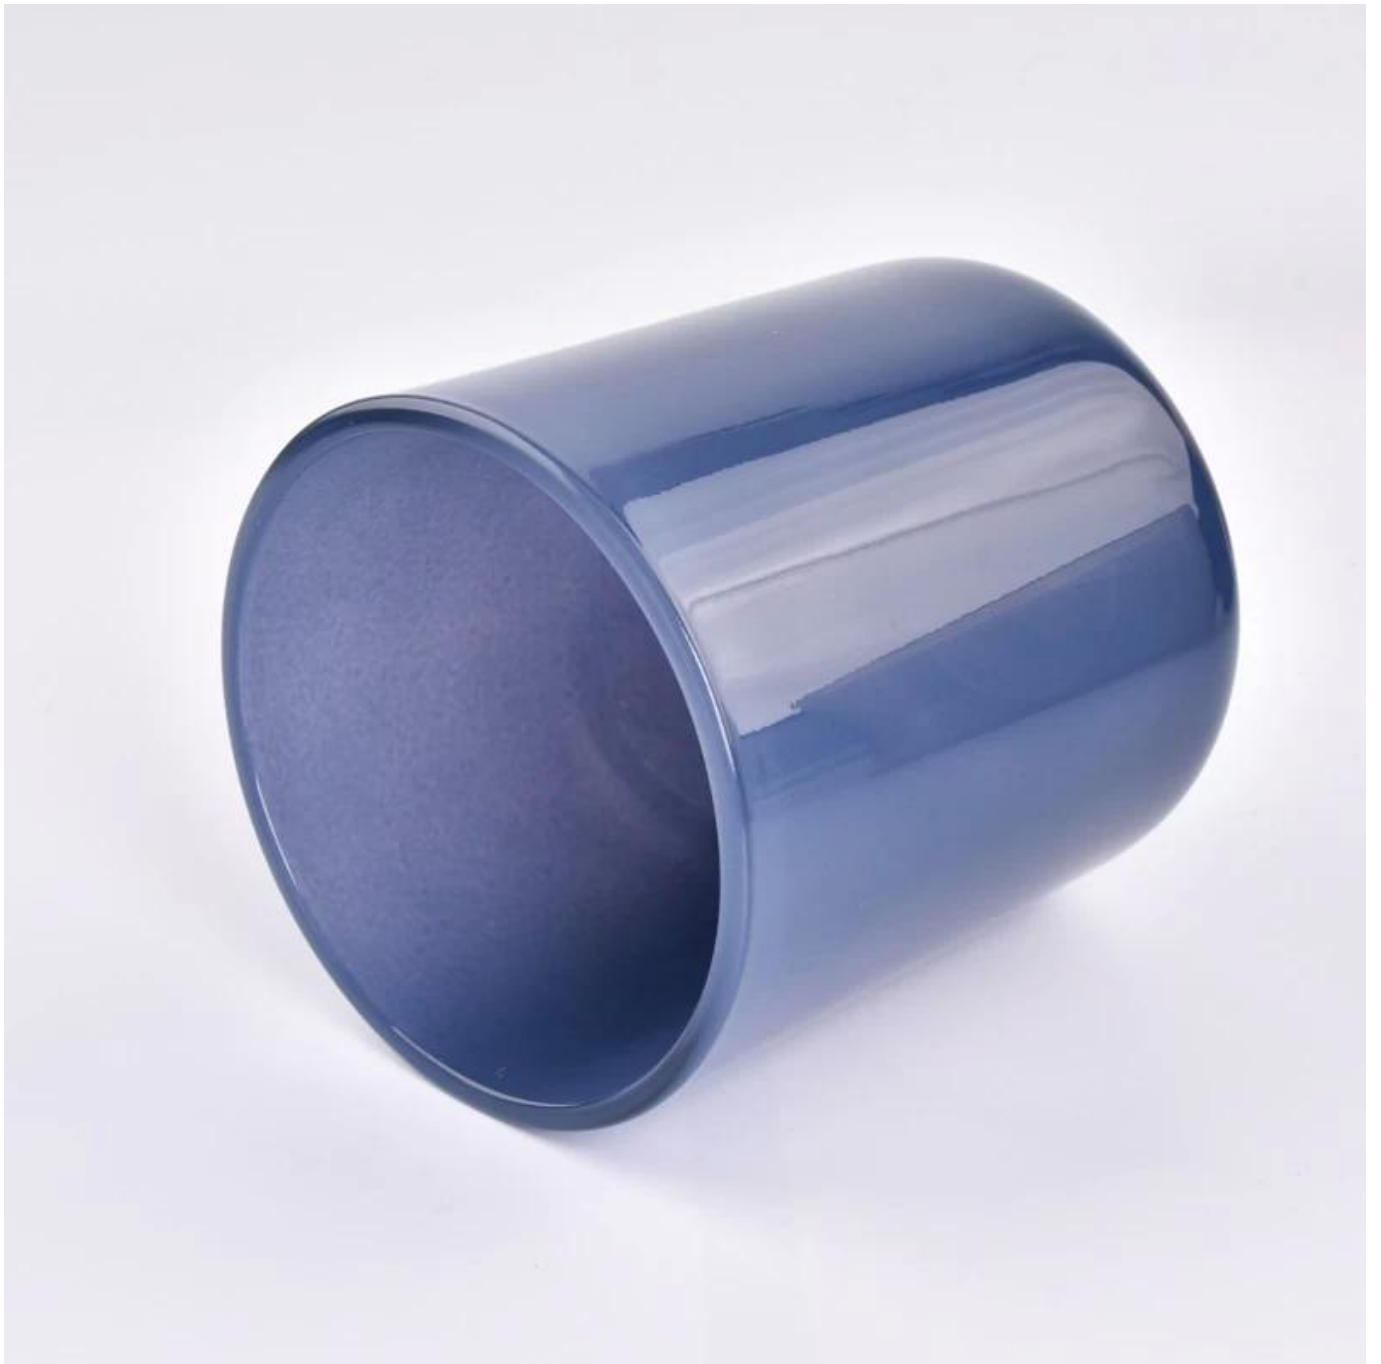

Produkt beskrivelse

produktnavn	Hot Sale 15 oz glas lysbeholdere
Prøvetid	1. 5 dage, hvis der er glasform og størrelse 2. 15 dage, hvis du skal bruge nye former og størrelser glas
Måle	Varenr.: SGHY23101102 Topdiameter: 95 mm Bunddiameter: 90 mm Højde: 109 mm Vægt: 485 g Kapacitet: 508 ml MOQ: 3000 stykker
Pakning	Normal pakning, individuel gaveæske, PVC-boks, vindueskasse, farveæske, hvid æske osv
Leveringstid	Inden for 35 dage efter prøven og ordren er bekræftet
Betalingsbetingelser	30% depositum af T/T på forhånd og restbeløbet mod kopien af B/L
Forsendelse	Til søs, med fly, med Express og din fragtagent er acceptabel
Brug lejlighed	Boligindretning, Bryllupsdekoration, Bryllupsfavoritter, Udsmykningsforbedring,

een pure and fresh
ry style to live in

CEN

COVERING
COMMUTE

De

Denne klassiske klar **stearinlyskrukke i glas** er et godt valg til avancerede aromaterapilys. Den er meget alsidig til brug i et hjem, en restaurant eller i detailhandelen som et glas, en vandkop eller som en boligpynt.

Gennemsigtig **lysestage** lavet af tykt blyfrit glas, for at opnå glat udseende, god slidstyrke, korrosionsbestandighed, lang levetid. De er også perfekte stearinlysglas til fremstilling af stearinlys.