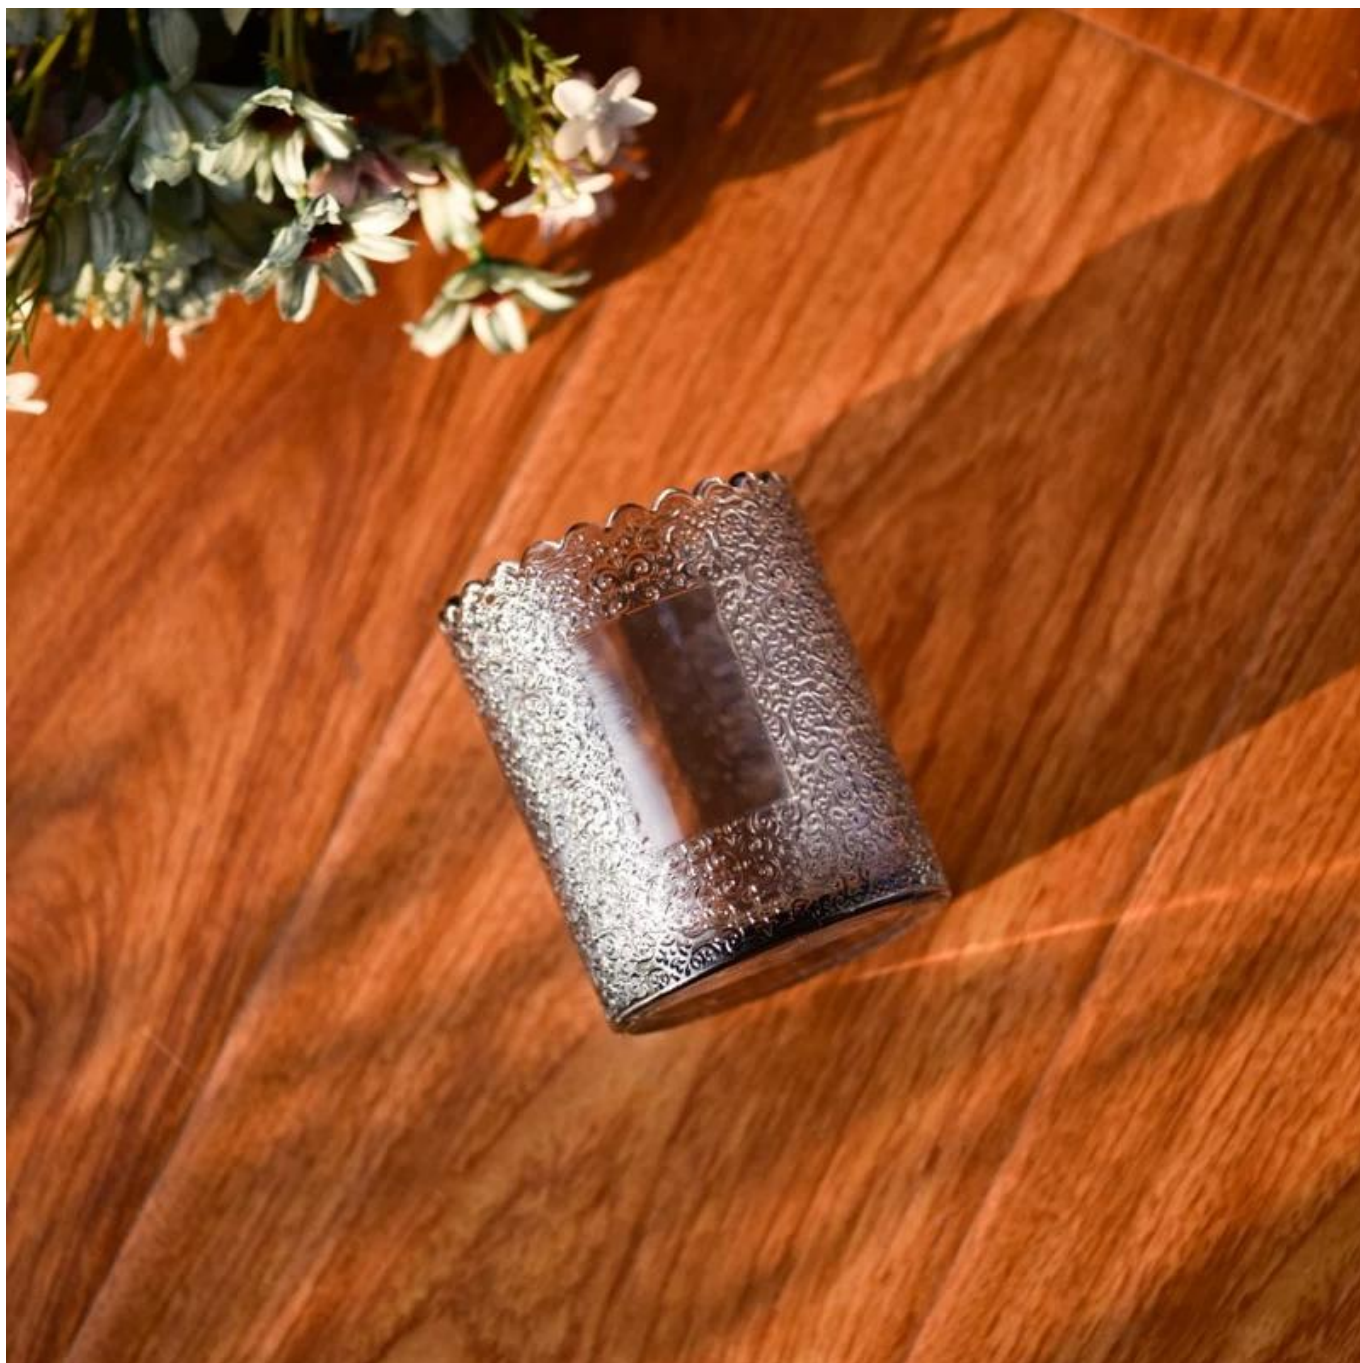

Bredt anvendelsesområde