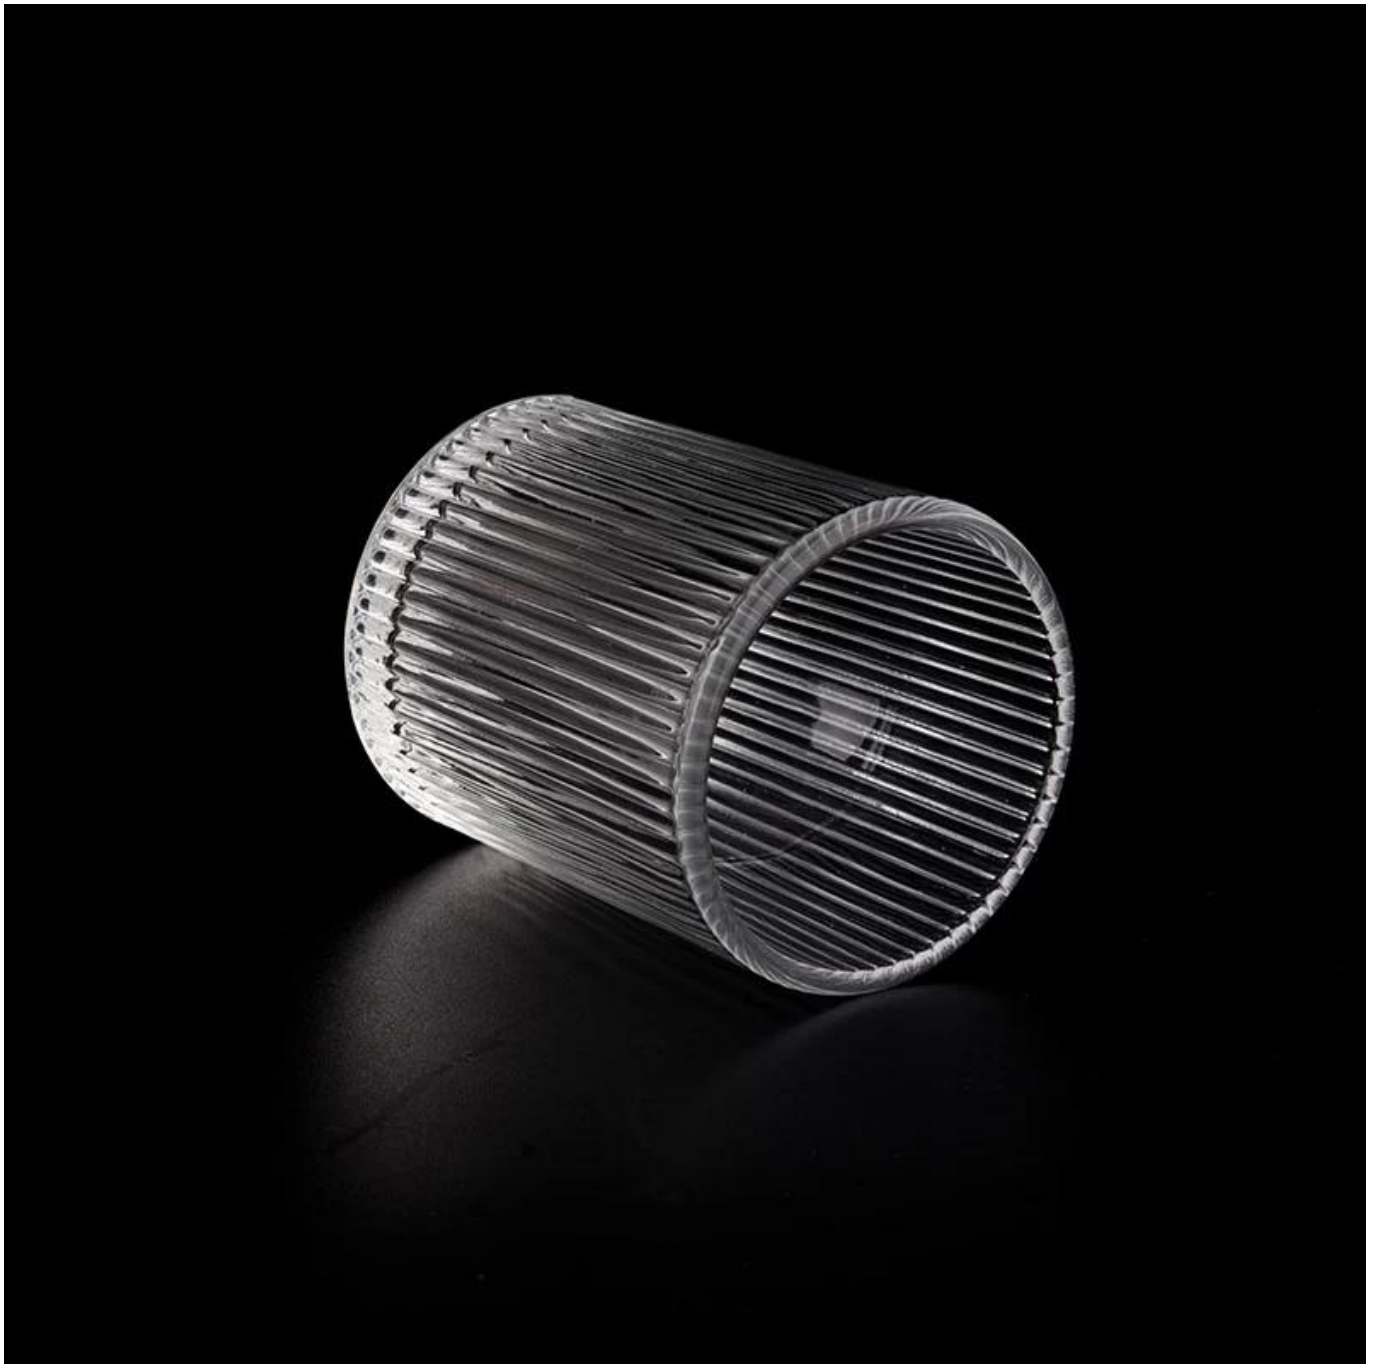

- Produktkvalitet er det store fokus i [Sunny glasvarer](#) [Sunny glasvarer](#) engang revet 80.000 stk glaskar med knap synlig skamplet.

Produkt beskrivelse

| | |
|-----------------------------|---|
| produkt navn | Engros tom lysestage i glas lodret stribe klare glas krukke boligindretning |
| Prøvetid | 1. 5 dage, hvis der er glasform og størrelse 2. 15 dage, hvis du skal bruge nye former og størrelser glas |
| Måle | Varenr.: SGKY23092514 Øverste dia: 54 mm Nederste dia: 51 mm Højde: 65 mm Vægt: 111 g Kapacitet: 98 ml |
| Pakning | Normal pakning, individuel gaveæske, PVC-boks, vindueskasse, farveæske, hvid æske osv |
| Leveringstid | Inden for 35 dage efter prøven og ordren er bekræftet |
| Betalingsbetingelser | 30% depositum af T/T på forhånd og restbeløbet mod kopien af B/L |
| Forsendelse | Til søs, med fly, med Express og din fragtagent er acceptabel |
| Brug lejlighed | Boligindretning, Bryllupsdekoration, Bryllupsfavoritter, Udsmykningsforbedring, |

Uanset om du ønsker at skabe en intim aftenstemning eller en dramatisk kulisse for en temabegivenhed, er dette [Lyseglas i glas](#) er dit foretrukne valg.

Lyseglass i glas kan placeres i overensstemmelse med behovet for forskellige antal stearinlys, ved at justere lysstyrken og lyseffekten af lysestageren, for at skabe en varm og romantisk ferieatmosfære.

Lyseglass i glas har en ren og afbalanceret form for en mere moderne stilbeholder, der passer til en bred vifte af branding-stile.

Bredt anvendelsesområde

WIDE RANGE OF APPLICATION

Suitable for: home life/coffee shop/restaurant/wedding/party/Christmas etc