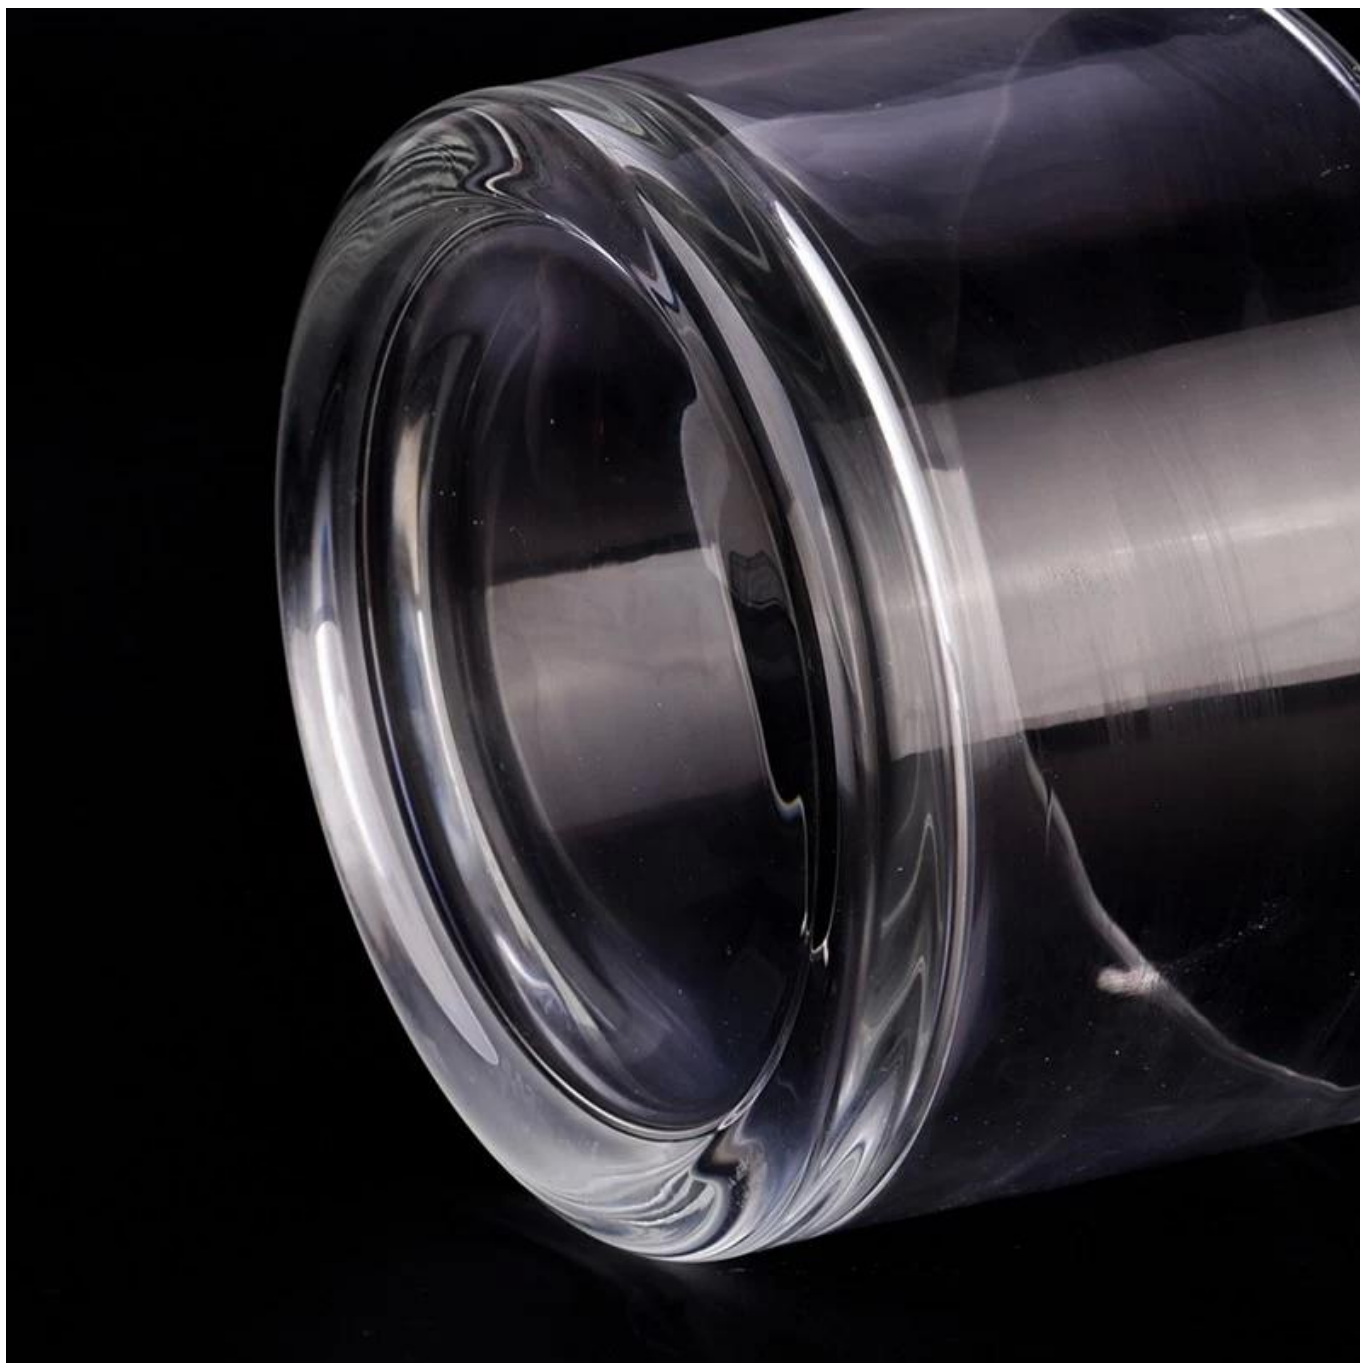

lys krukke i glas har en ren og afbalanceret form for en mere moderne stilbeholder, der passer til en lang række branding-stile.

Vi fører også **lys krukke i glas** i yderligere farver og størrelser.