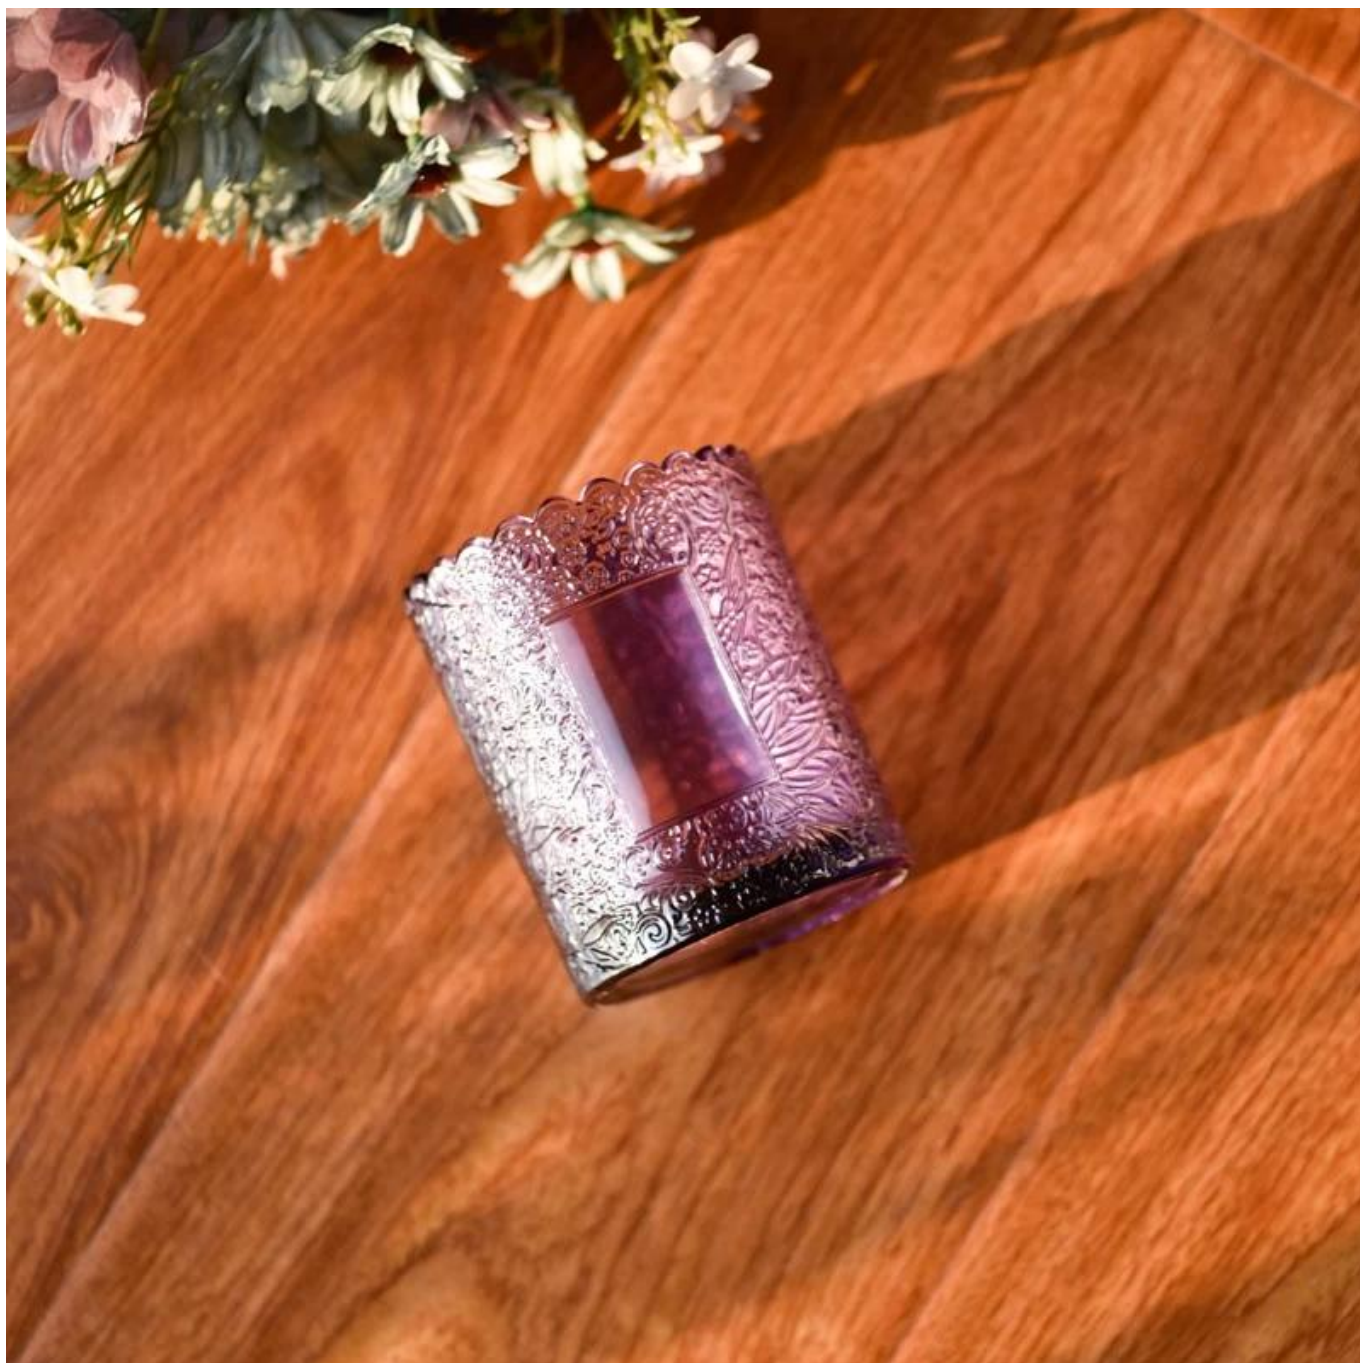

Bredt anvendelsesområde