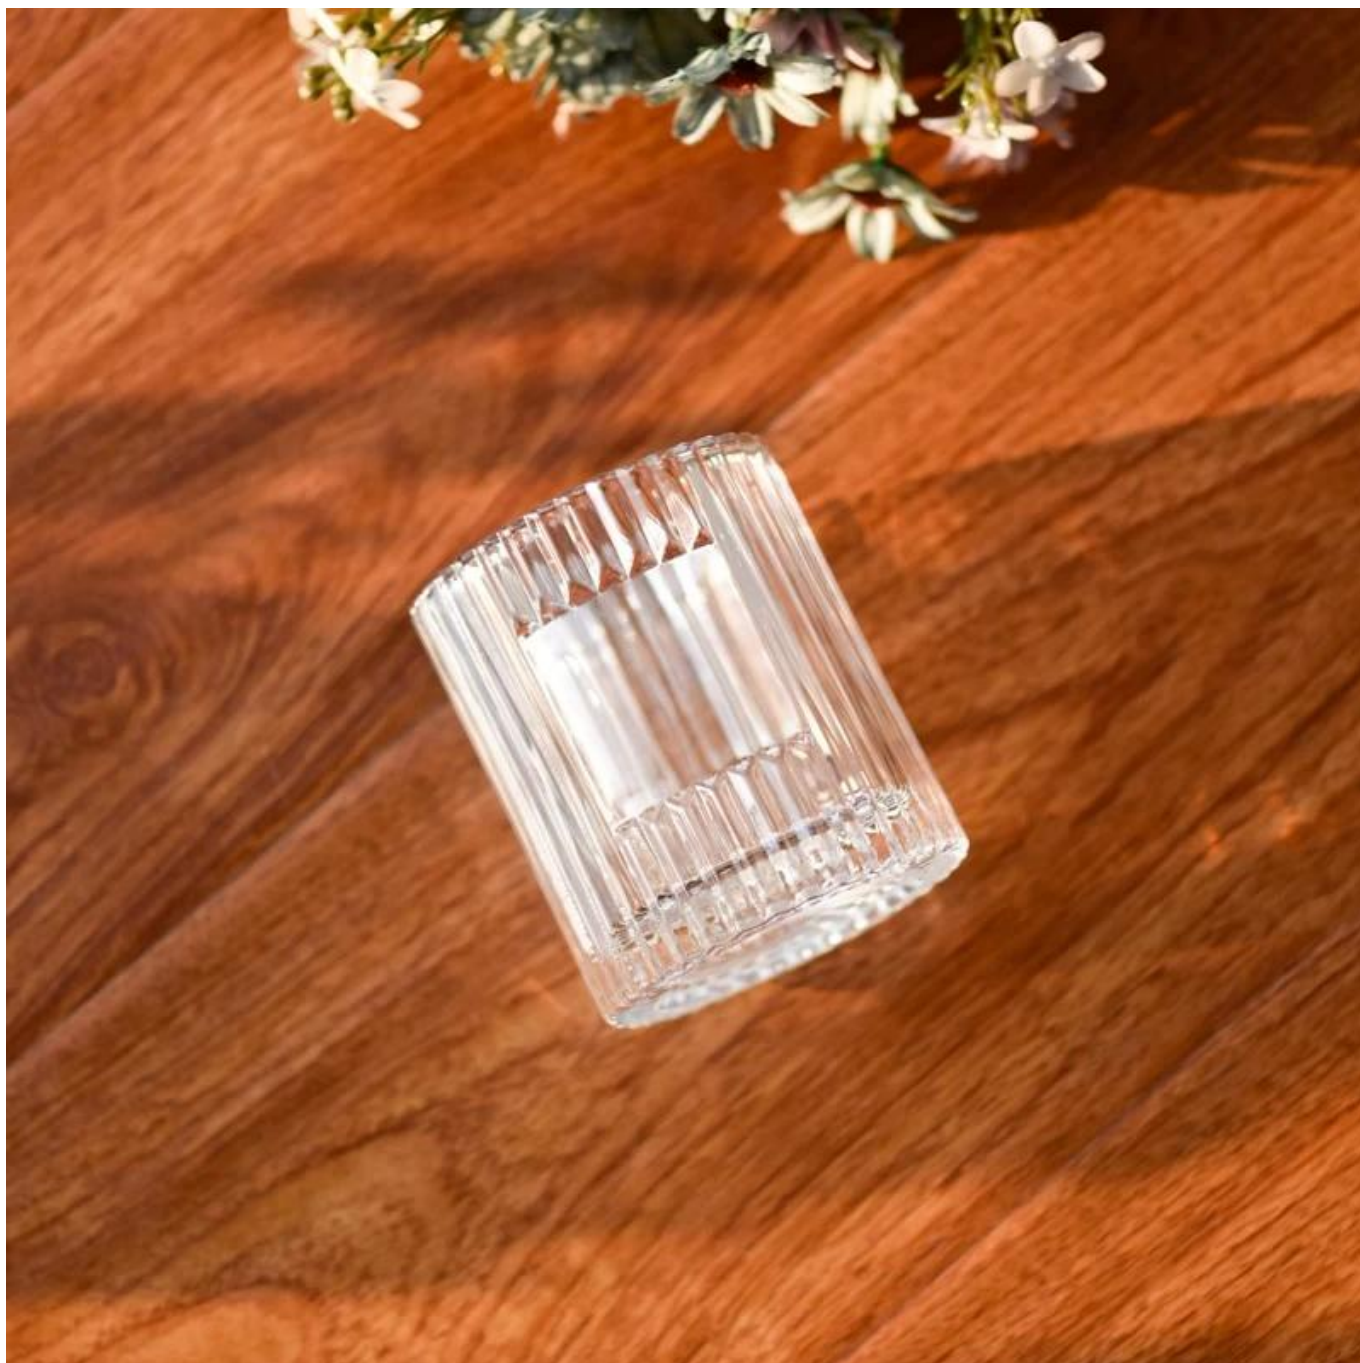

Bredt anvendelsesområde