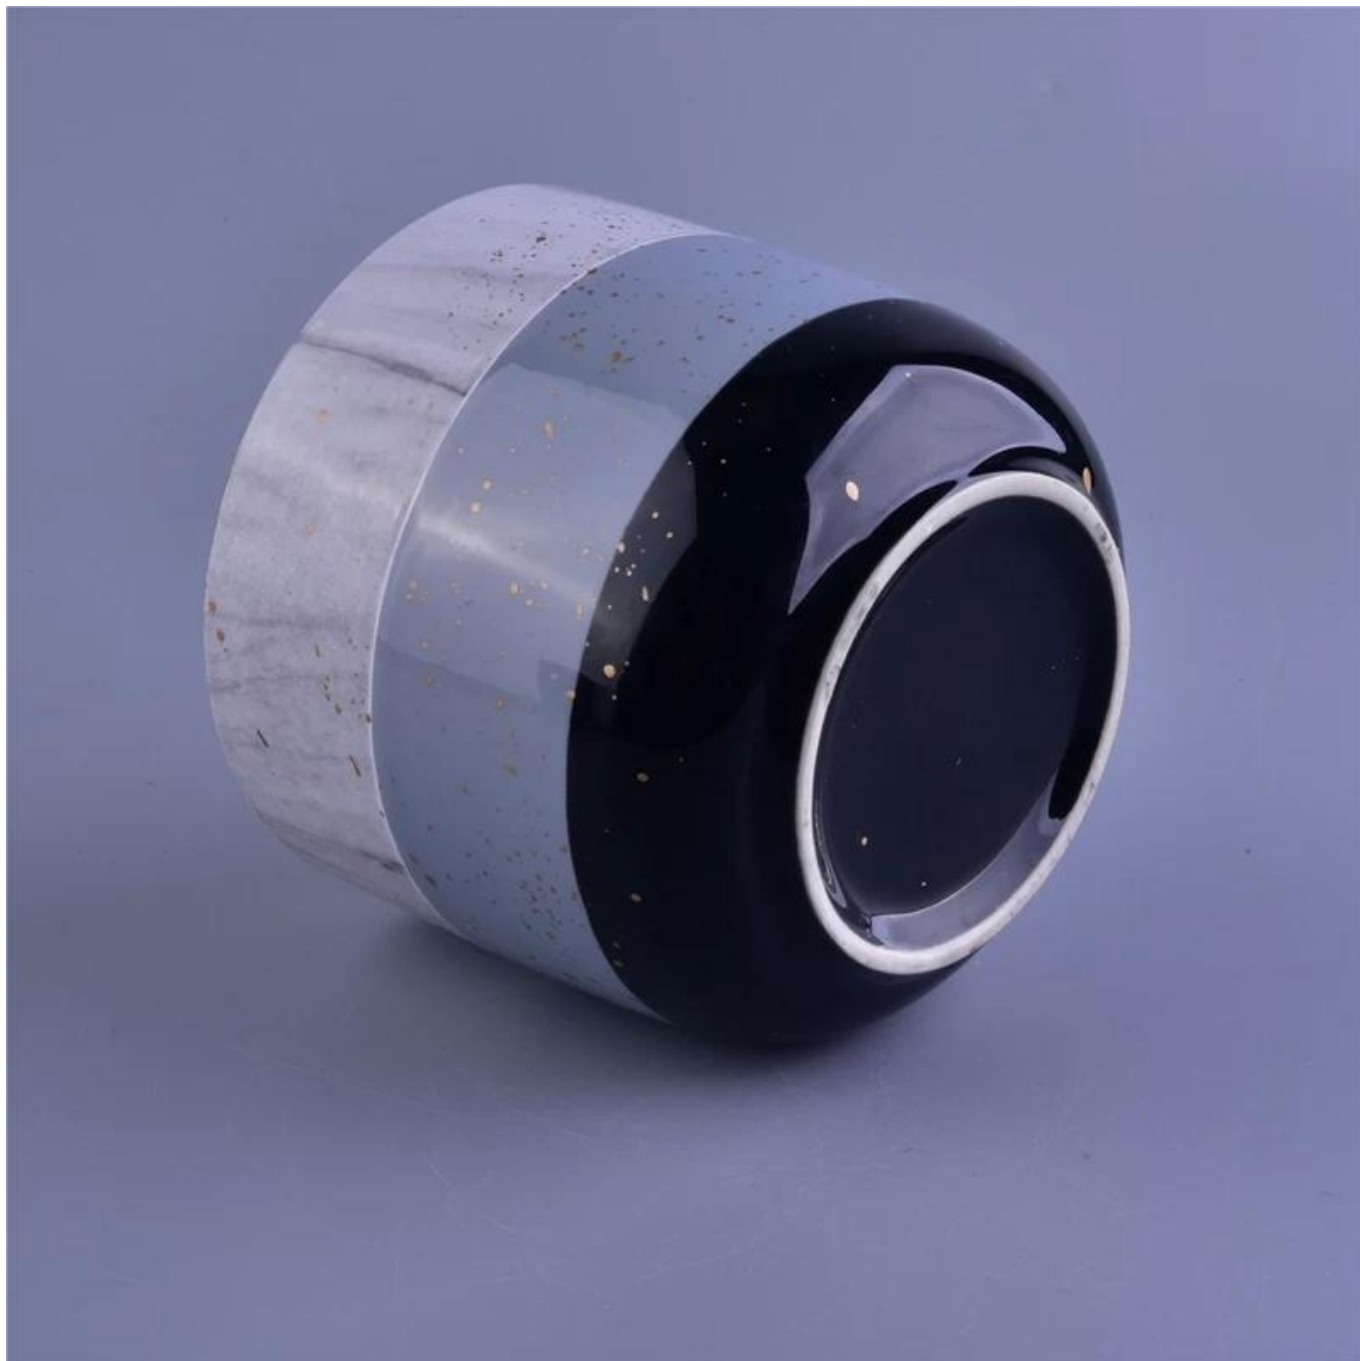

## Product Details

Varenummer.	SGXY16112302
Materiale	Keramik / beton
Håndtere	<a href="#">Håndlavet lysestage</a>
Prøver tid	1. 5 dage, hvis der er en form og størrelse på glasset 2. 15 dage, hvis du har brug for en ny form og størrelse glas
Emballage	Normal pakning, 4 stykker i den indre kasse, 48 stykker i kassen
Produktkapacitet	500.000 ~ 1.000.000 stykker pr. Måned
produktgenskaber	1. Hade lavet <a href="#">Votiv lysestage</a> fra høj kvalitet 2. Velegnet til brug på hotel, hus, bryllup <a href="#">keramisk lysestage</a> etc. 3. Miljøvenlig <a href="#">lysestage</a> , unik form <a href="#">keramisk lysbeholder</a> . 4. Mød FDA-test; ASTM; CA 65 test
Leveringstid	Inden for 35 dage efter prøven og i rækkefølge bekræftet
Forsendelse	Til søs, med fly, med ekspres og leveringsagenten acceptabel

## Produktbrug

1. Perfekt til bryllupsdekoration, boligindretning, fest, banket ect,
2. Perfekt som et smukt centerpiece til en begivenhed
3. Det kan dekorere indendørs og udendørs med dette delikate rosenfigurglas [lysestage](#).
4. Det er en vidunderlig gave som husholdningsarbejde og andre begivenheder.

## More Product Pictures