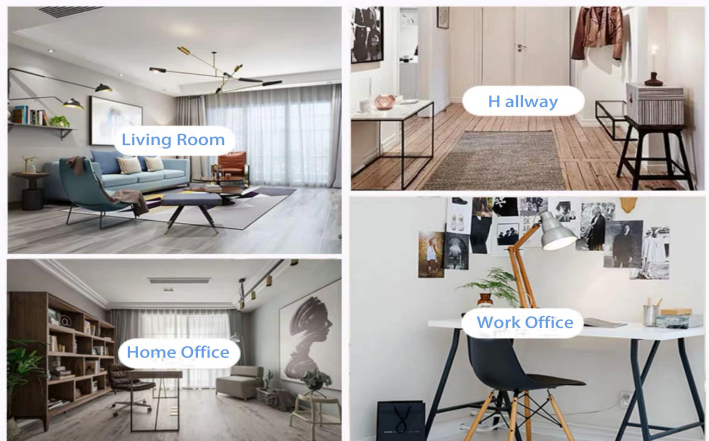

Livsscene

- . Kaffe eller bar
- . Perfekt til familier, hoteller eller haver
- . Sød elskers gave
- . Hver renovering

Range of the application

Office & Sample Room

Vi købte et internationalt kontor på 1.800 kvadratmeter i Shenzhen.