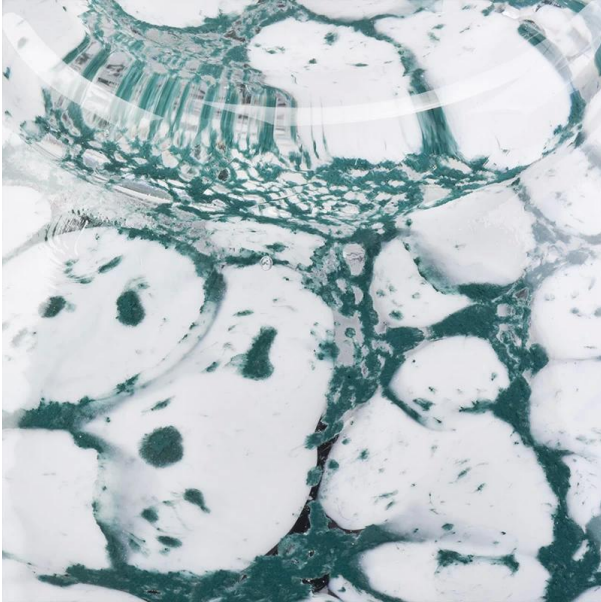

Fleksibelt størrelse design giver dit marked mulighed for at vokse hurtigt

Øverste diameter: 73 mm
Nederste dia: 83mm
Højde: 98 mm
Maks. Dia: 85 mm
Vægt: 405 g
Kapacitet: 277 ml

Brugerdefinerede designs og forskellige størrelser til rådighed

Med vores stærke støtte vokser vores kunder hurtigt, fra små laboratorier til branchens ledere.

Livsscene

- . Kaffe eller bar
- . Perfekt til familier, hoteller eller haver
- . Sød elskers gave
- . Hver renovering