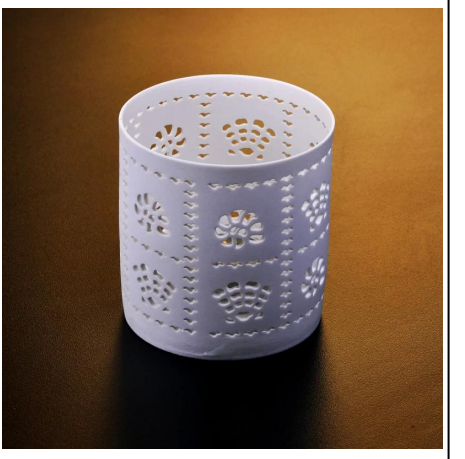

Keramisk lysestage med låg

Product Details

	Navn på element	Keramisk lysestage med låg
	Varenr.	SGDS15061901
	Størrelse	T:90mm*B:113mm*H:110mm
	Mærke	Solrigt glas
	Eksempeltilid	1,5 dage, hvis der er ved produkternes form og størrelse 2,15 dage, hvis det er nødvendigt for ny form og størrelse af produkter
	Pakning	Normal sikkerhed pakning 24stk/36st/48sts osv. pr eksport karton med æg divider
	MOQ	10000 stk.
	Leveringstid	Inden for 35 dage efter ordre bekræftet
	Betalingsbetingelser	30% depositum ved T / T på forhånd, saldoen efter at have vist kopien af B / L
	Produktfunktion	1.Høj kvalitet og konkurrencedygtige priser 2.Meet FDA, SGS, LFGB etc. test 3.Miljøvenlig 4.Widely gælder for bryllup, fest, hjem, bar osv. 5.Machine lavet

More Product Pictures

[Similar Products Link](#)

Office & Sample Room

Spray colour