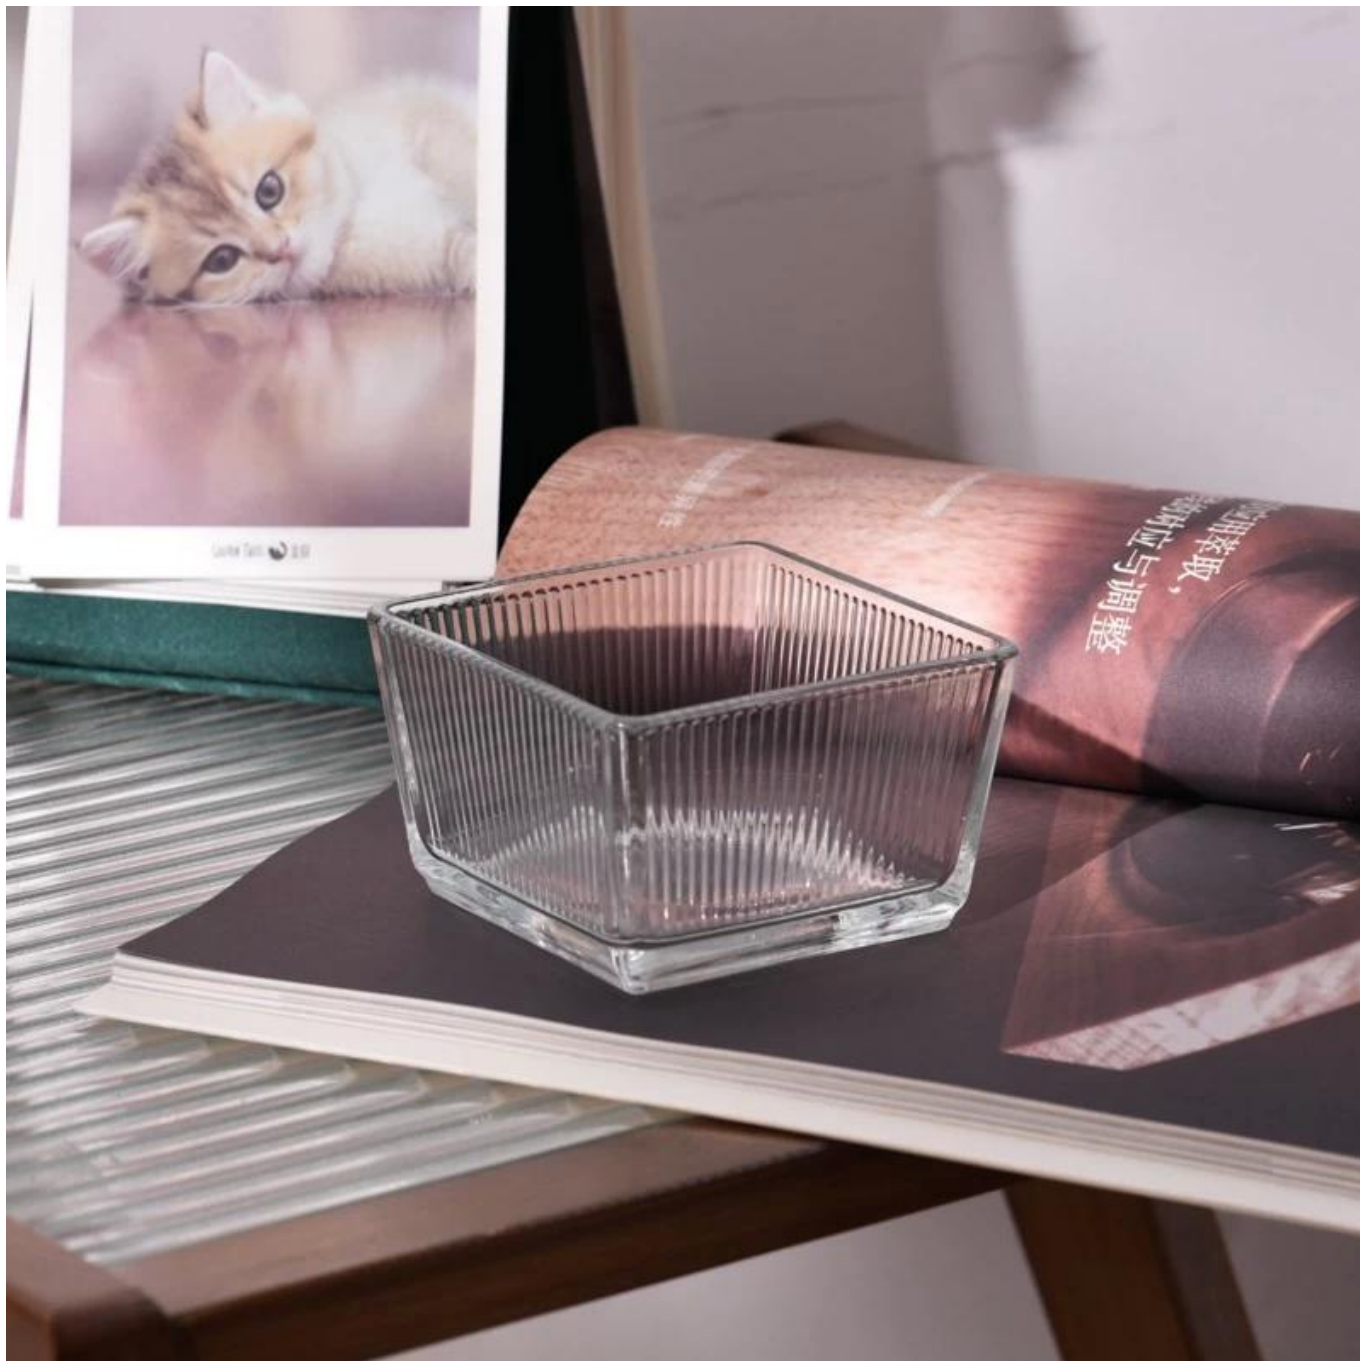

Ansøgning:

Dekorativ middag i baren eller baren

- . Velegnet til familier, hoteller eller haver
- . Særlig elsker gave
- . Enhver chance for dekoration