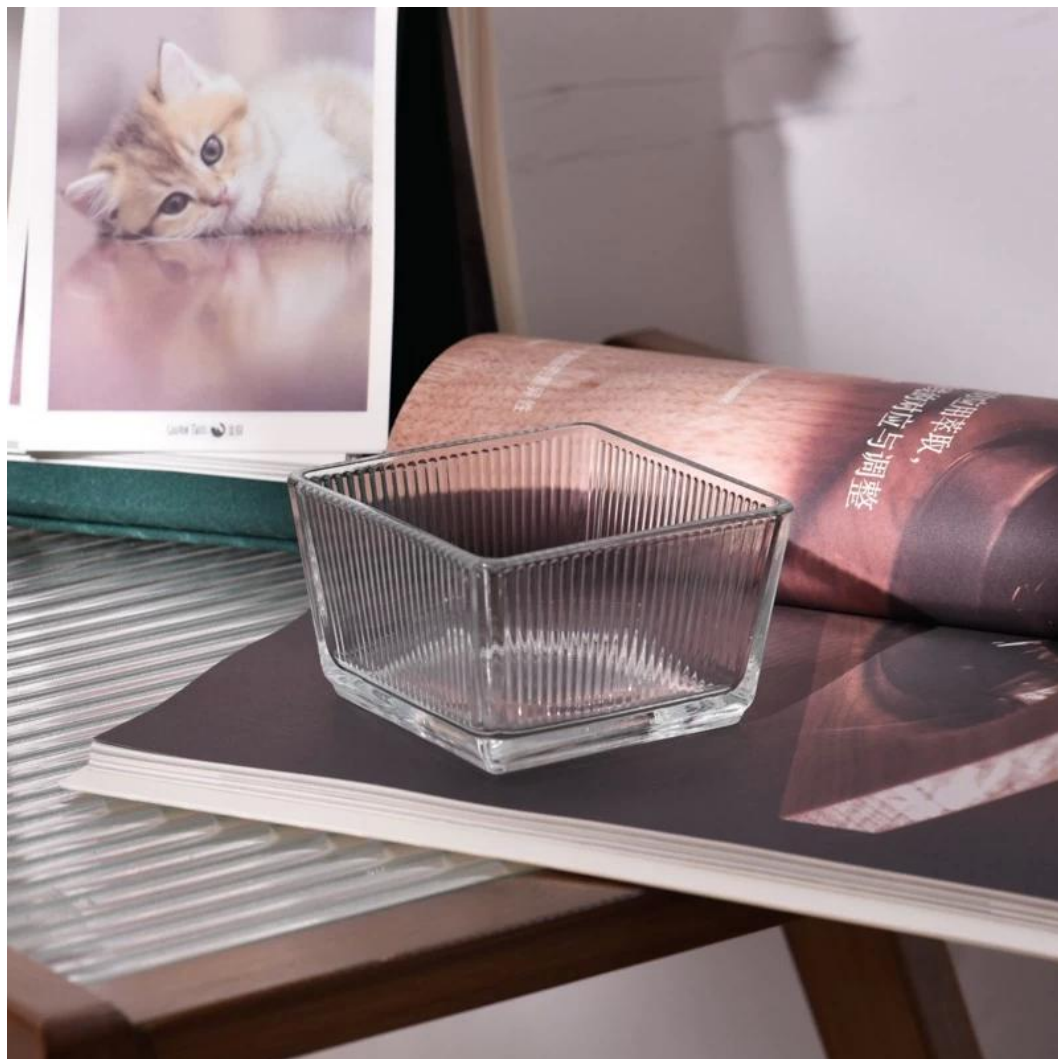

Varenr: SGHY24022701
Øverste diameter: 86 mm
Nederste diameter: 69 mm
Højde: 53 mm
Vægt: 219g
Kapacitet: 240ml
Moq: 50000 stk

Vi omsætter dine ideer
til kreativ krydderier
produkter, sælger vi dig
selv på det lokale
marked.