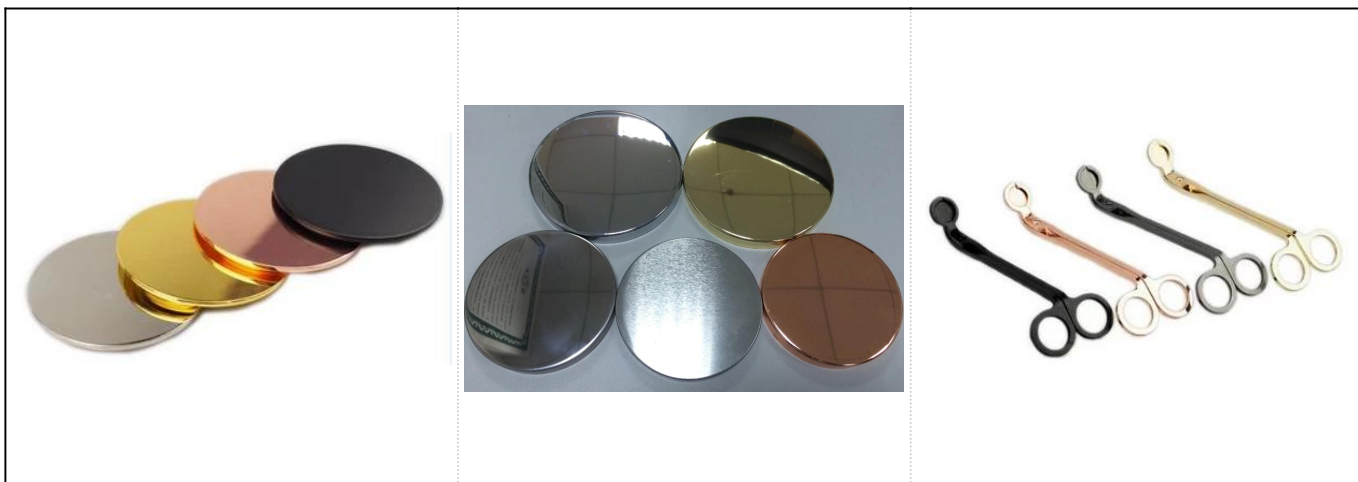

Matchende tilbehør: