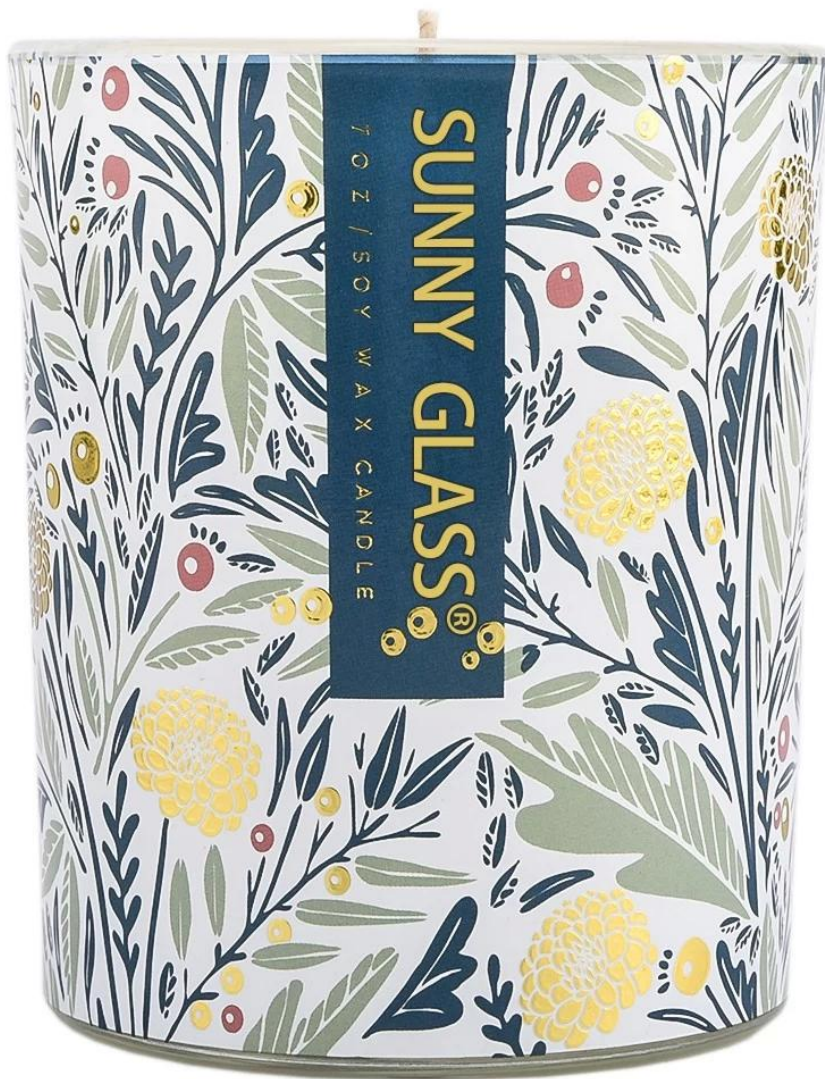

Beskrivelse af lyskrukker

Størrelse: 81mm*98mm

Denne nye serie kommer med brugerdefineret mærkatprint, som er godt at bruge til forårskollektionen. Glasstørrelsen er god til at holde omkring 8 oz voks.

SUNNY GLASS®

7oz / SOY WAX CANDLE

SUNNY GLASS

7 OZ / SOY WAX CANDLE

SUNNY GLASS®

7 OZ / SOY WAX CANDLE

Stearinlys tilbehør

Team og kontor

Fabriksudstilling