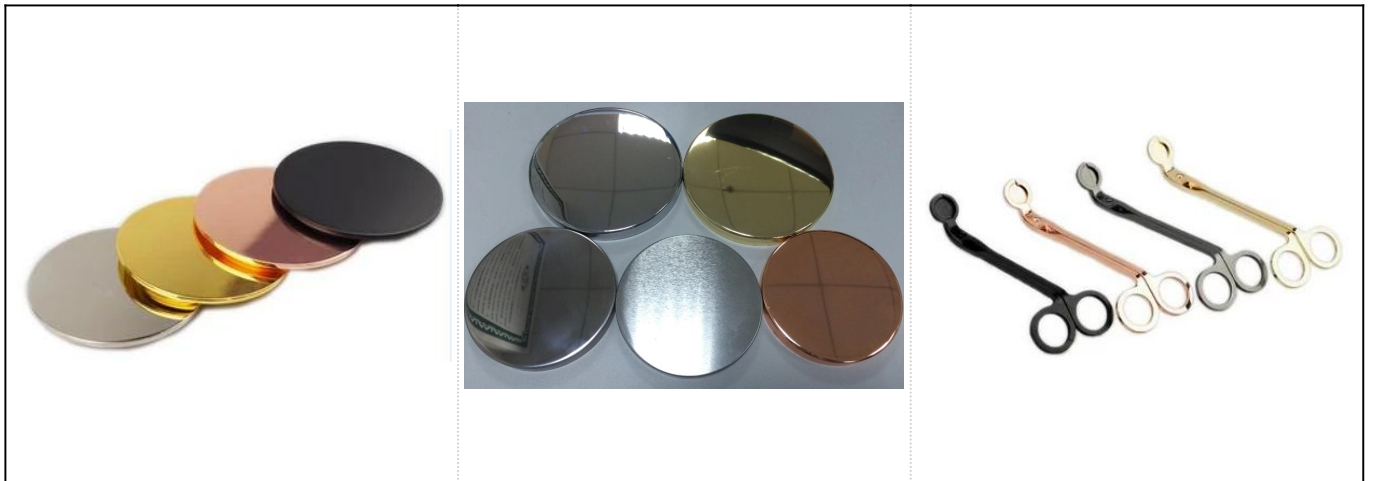

S16017-130 13.5×13.5×13.0cm

A

B

C

D

E

F

Matchet tilbehør: