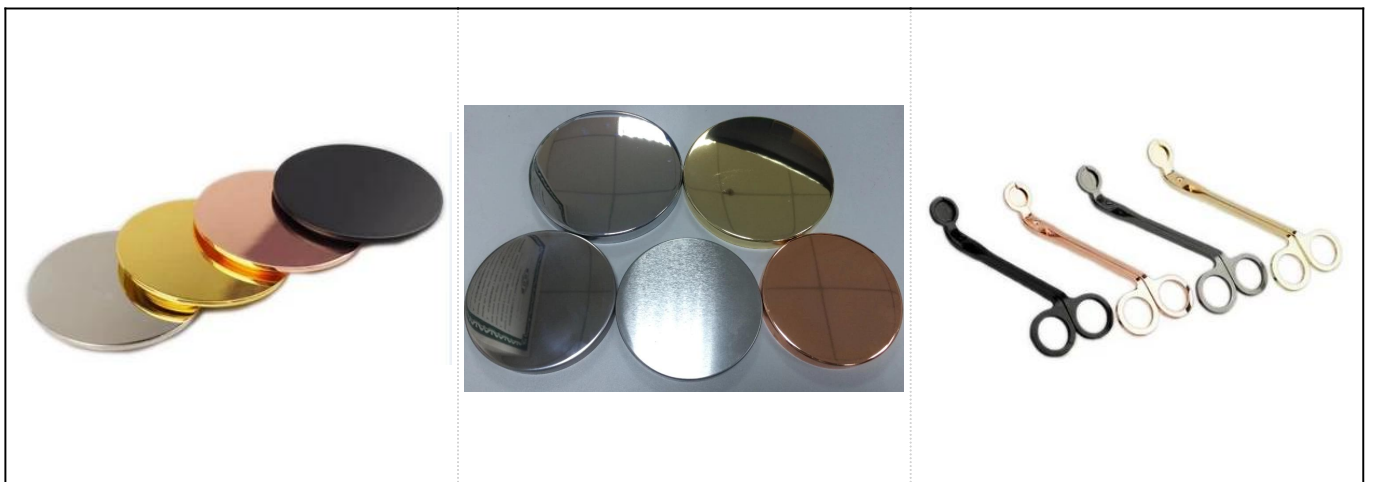

Matchende tilbehør: