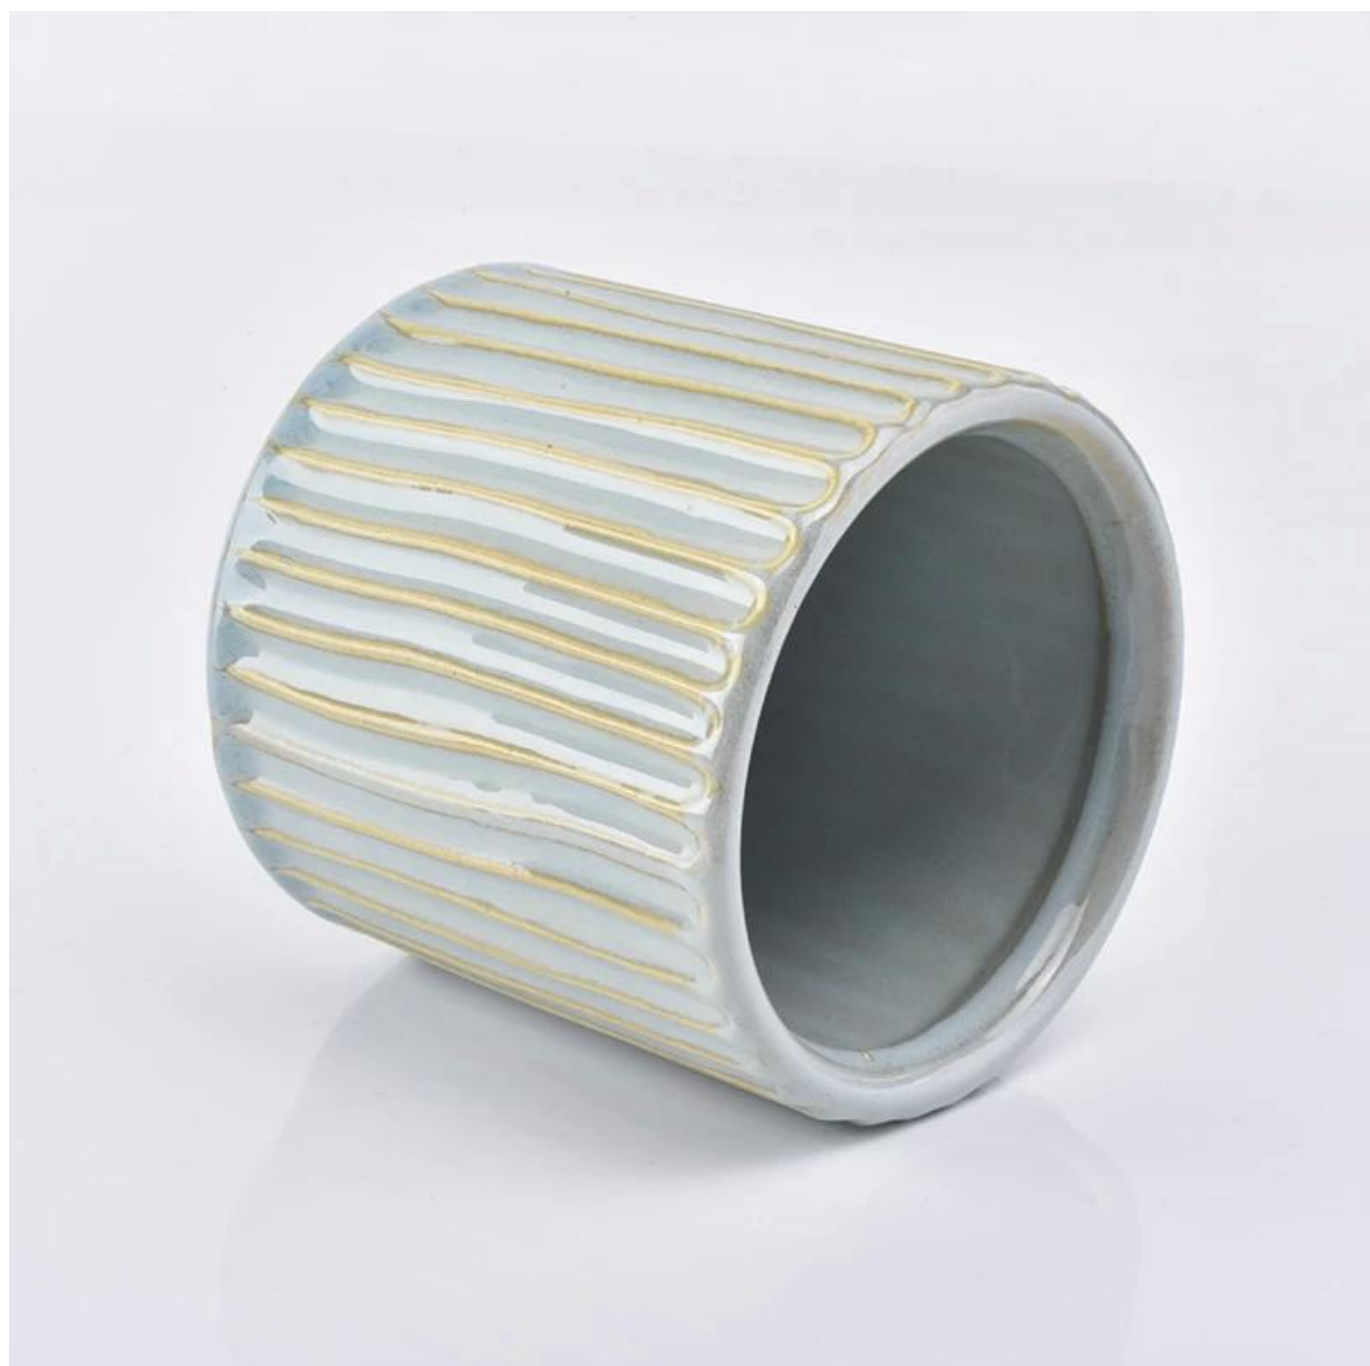

## Dekorative keramiske stearinlys krukker engros

### Product Details

Elementnavn	Dekorative keramiske stearinlys krukker engros
Varenummer	SGYC19012238
Størrelse	Øverste dia: 100 mm Bunddia: 100 mm Højde: 100 mm Vægt: 350 g Kapacitet: 580 ml
Kapacitet	10 ounce 14 ounce 16 oz osv. Det er tilgængeligt
Prøveudtagningstid	1,5 dage, hvis produktets form og størrelse findes 2,15 dage, hvis du har brug for ny form og størrelse på produkterne
pakke	24stk / 36stk / 48stk regelmæssig sikkerhedsemballage osv. Til eksportkarton med ægdeler
MOQ	5000 stk
Leveringstid	Inden for 35 dage efter den bekræftede ordre
Betalingsbetingelser	30% depositum med T / T på forhånd, saldoen efter at have vist kopien af B / L
Produktegenskaber	<ol style="list-style-type: none"><li>1. Høj kvalitet og konkurrencedygtige priser</li><li>2. FDA, SGS, LFGB test osv.</li><li>3. Miljøvenlig</li><li>4. Det er stort set fokuseret på bryllupper, fester, hjem, barer osv.</li><li>5. maskinfabrikerede lysestager</li></ol>

### More Product Pictures

**hand**  
Every SCANPAN aluminum product is cast by hand and goes through eight sets of hands. The minutely-controlled process begins with recycled

**dition**  
**ovatio**  
by its premium products and rec...  
... in 2016

... the impact of  
... stainless steel,  
... copper  
... SCANPAN here  
... includes 21 rods,  
... cookware and 13  
... and functional it  
... Made in India,  
... cookware range  
... copper designs  
... and serving. The  
... multi-layer construction  
... steel inside, but  
... for excellent heat  
... 100% steel base for  
... compatibility, as  
... a beautiful design  
... also delivers best  
... make cooking easier  
... dry-free non-stick  
... coatings. See it  
... steel handles, the  
... longer feet, feet  
... SCANPAN like  
... see it designed  
... handmade with