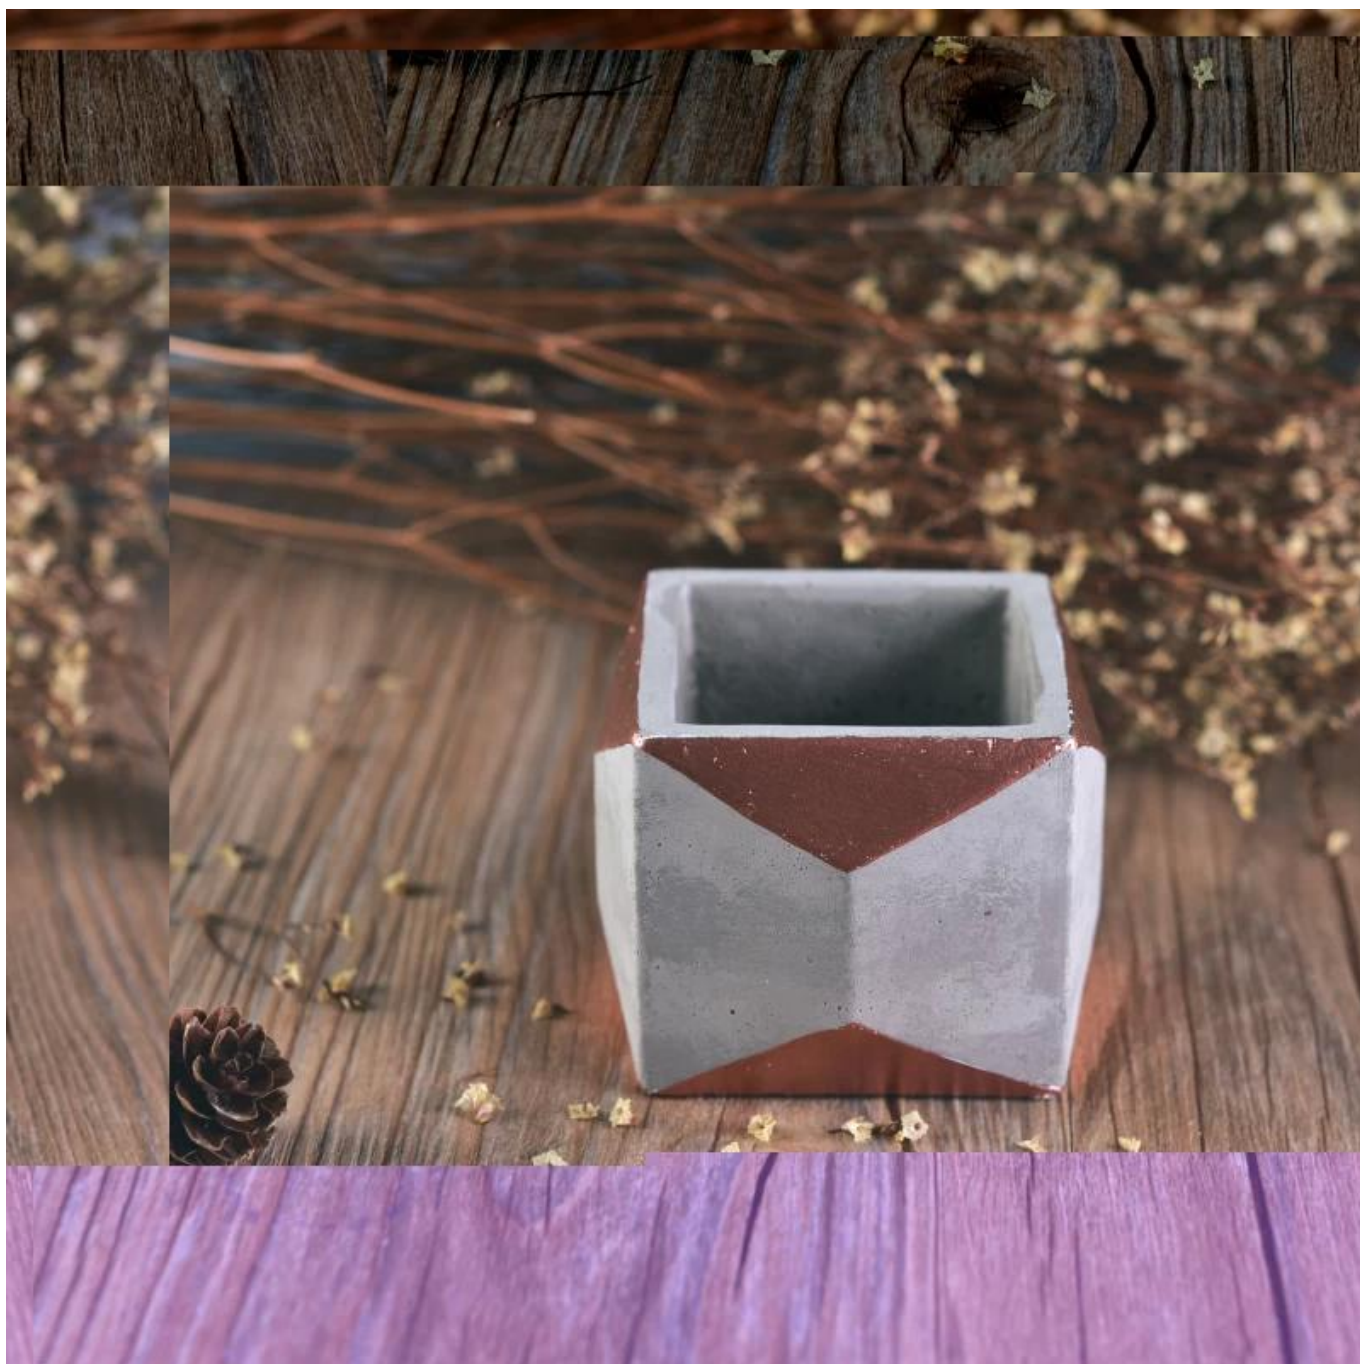

Tomme firkantede Cementstearinlys glass

Product Details

Varenummer.	SGXWS16112301
Materiale	Cement
Håndværk	håndlavet hvid keramisk lysestage
Prøver tid	1. 5 dage, hvis keramikken har form og størrelse 2. 15 dage, hvis du har brug for en ny form og størrelse keramik
Produktkapacitet	500.000 ~ 1.000.000 stykker pr. Måned
Produkternes egenskaber	1. Håndlavet boligindretning cement lysestage 2. Velegnet til brug på hotel, hus osv. 3. Dette miljøvenlige.

Brug af produkt

1. Keramiske candleholdere kan bruges i bryllupsdekoration, boligindretning, fest, banket ect,
2. Denne stearinlysbeholder er meget god som et smukt centerpiece til en begivenhed
3. Keramiklysglassene kan dekorere indendørs og udendørs med denne delikate lysestage i lysestage.

4. Det keramiske lysbeholder er en vidunderlig gave som husholdningsartikler og andre begivenheder.

More Product Pictures

[Similar Products Link](#)

[Dekorativ tom lysestage](#)

[Orangefarvet keramisk lysestage med tyndere væg](#)