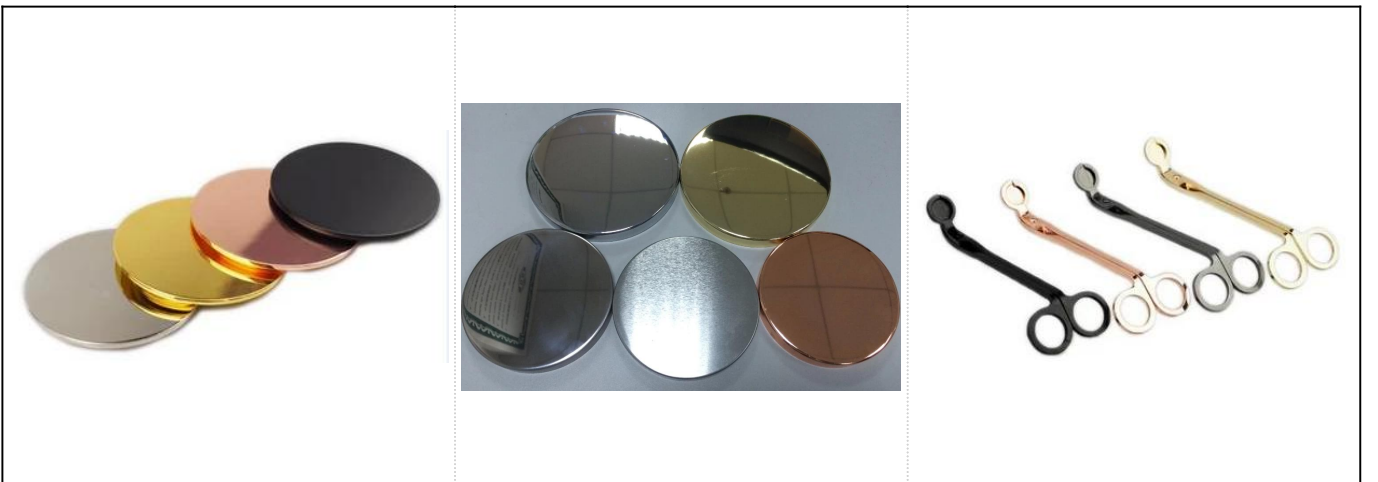

Matchet tilbehør: