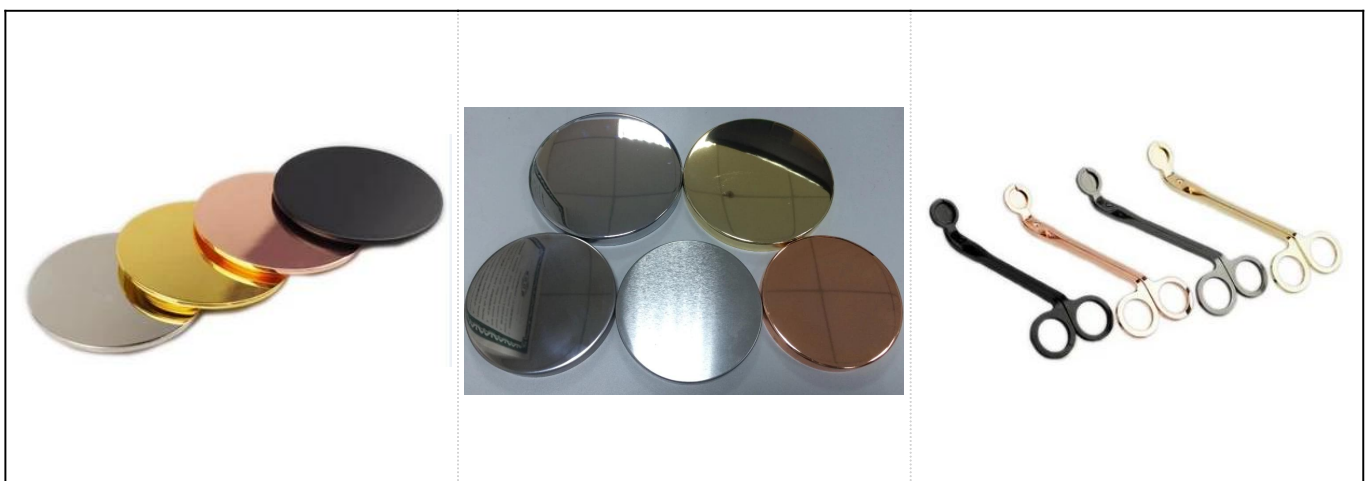

Pakning	1. 24/36/48/72 stk pr. Standard eksportemballage 2. Farve / hvid / brun æskeemballage 3. Luksus gaveæske pakning 4. Krympende emballage 5. Individuel / sæt bokspakning 6. Tilpasset pakning
Vores styrke	1. Vi er professionelle lysestage producent, hovedfag i forskellige slags lysestage, spænder fra lysestage, keramisk lysestage, marmorlysestage, Beton lysestage, Lysestage i tin, Rustfri stearinlys etc. 2. Perfekt til hjem / butik / supermarked / restaurant / hotel / bar / KTV osv. 3. Med professionelt designerteam, som kan hjælpe med at designe og åbne ny skimmel baseret på dit krav. 4. Efterbehandling: farvebelægning, belægning, kviksølv, iriserende, gravering, trykning, mærkat, sprayfarve, frost, guldbelægning, håndtegning osv. 5. Lille MOQ er acceptabel. Vi har regelmæssige produkter til støtte for dig.
Vores service	* Svar dig inden for 24 timer * Produktserier til dine valg * Helt produktionssystem * Faglærte fabriksarbejdere * Både maskinserie og håndlavet linje til din service * Erfaren QC-team inspicerer produkterne grundigt og strengt i henhold til til AQL-standard * Kreativ designer forny nye produkter over 15 stilarter hver måned * Professionel logistisk afdeling levering til dørservice
MOQ	3000stk

Matchet tilbehør: