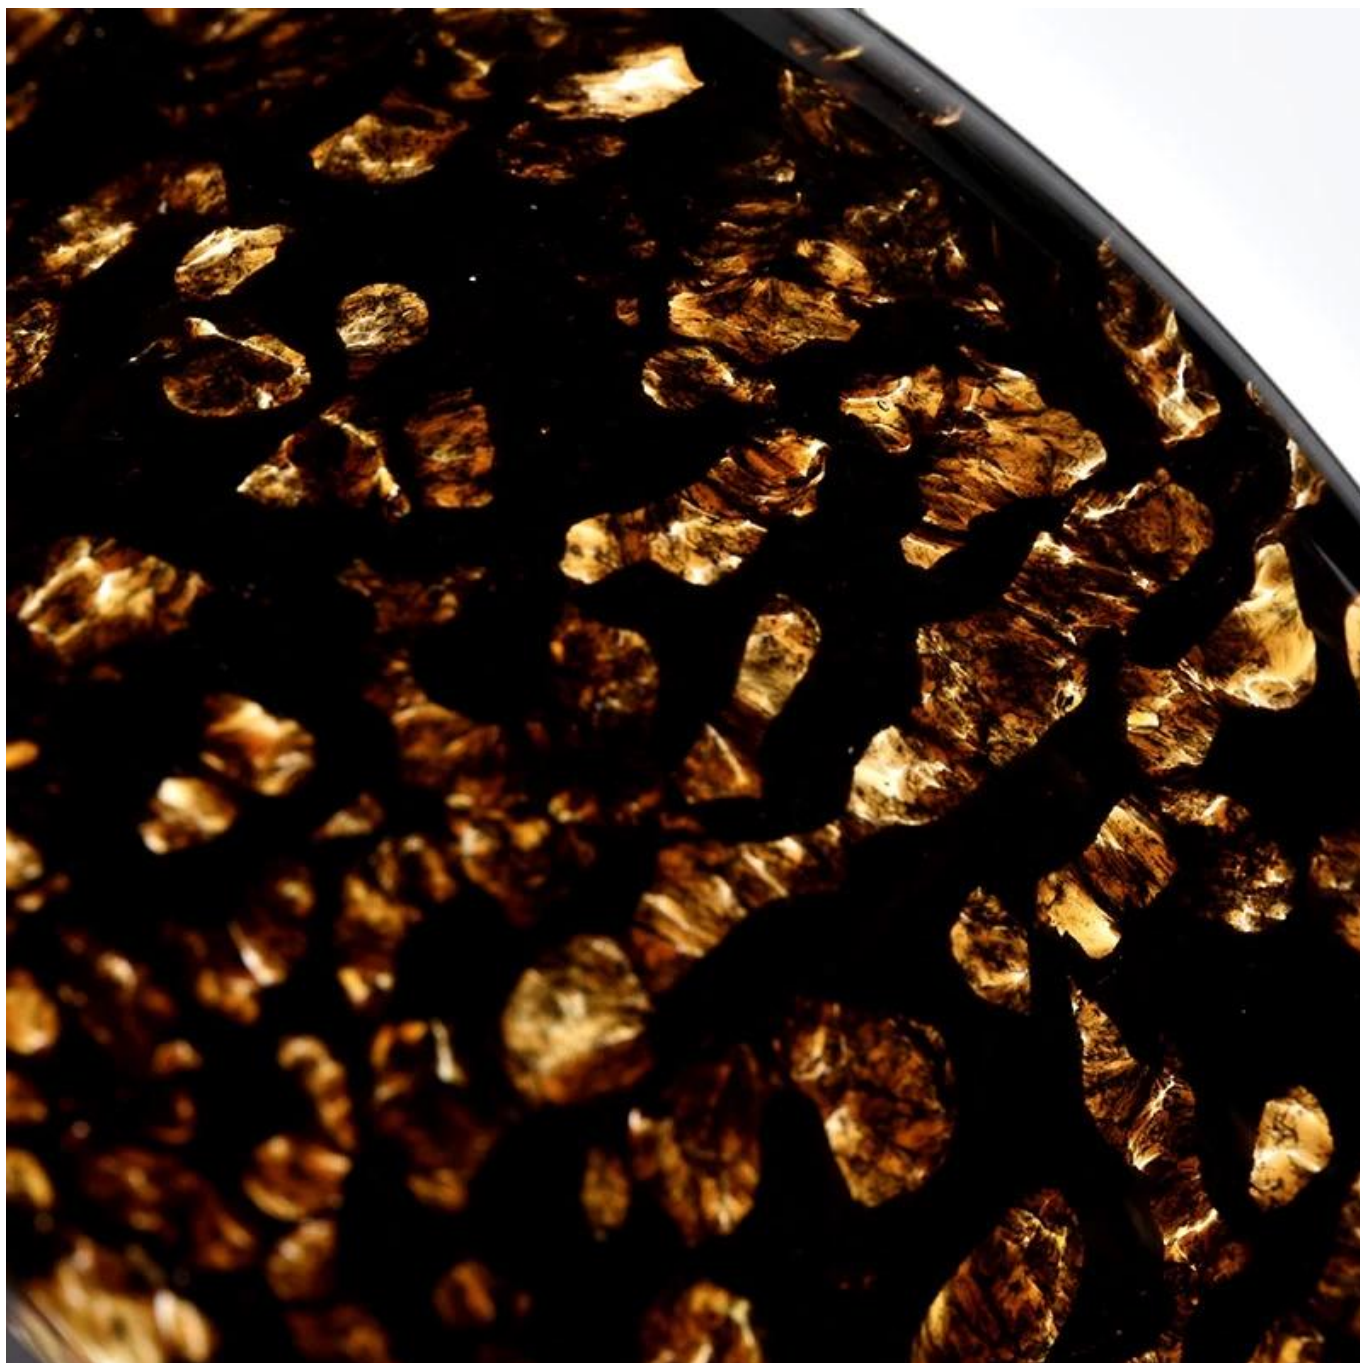

Varenummer.	SGLYP21101602
Material	glass
håndværk	presset glas stearinlys krukker
Prøve tid	1. 5 dage, hvis der er glasform og størrelse 2. 15 dage, hvis du har brug for nye former og størrelser glas
Pakning	Den sædvanlige pakning, 4 stk. I den indvendige boks, 48 stk.
Produktkapacitet	500.000 ~ 1.000.000 stk. Pr. Måned
Leveringstid	Inden for 35 dage efter prøveudtagning og ordre bekræftet
Betalingsbetingelser	30% depositum ved t / t på forhånd og balance mod kopi af b / l
Levering	Til søs, med luft, gennem ekspres og forsendelsesagent acceptabel