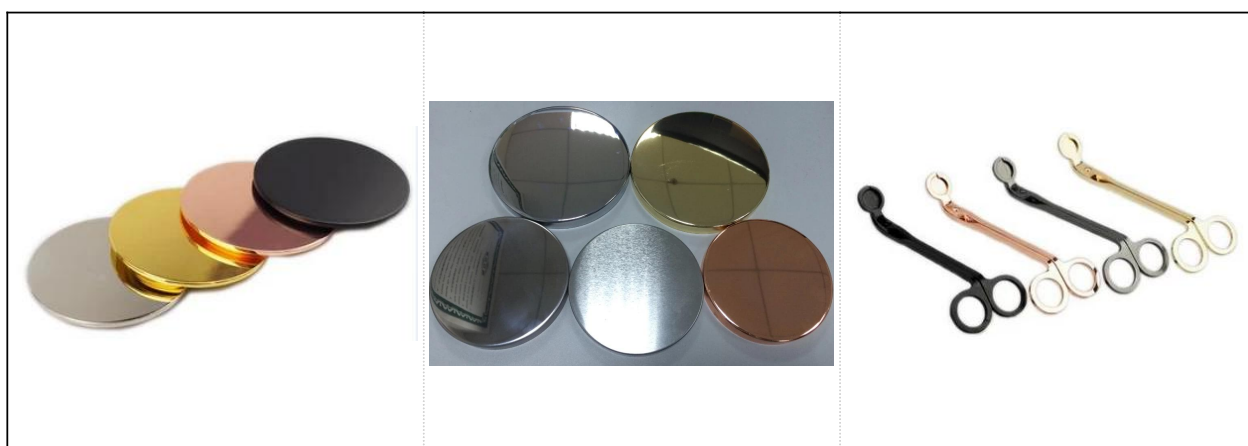

Matchet tilbehør: