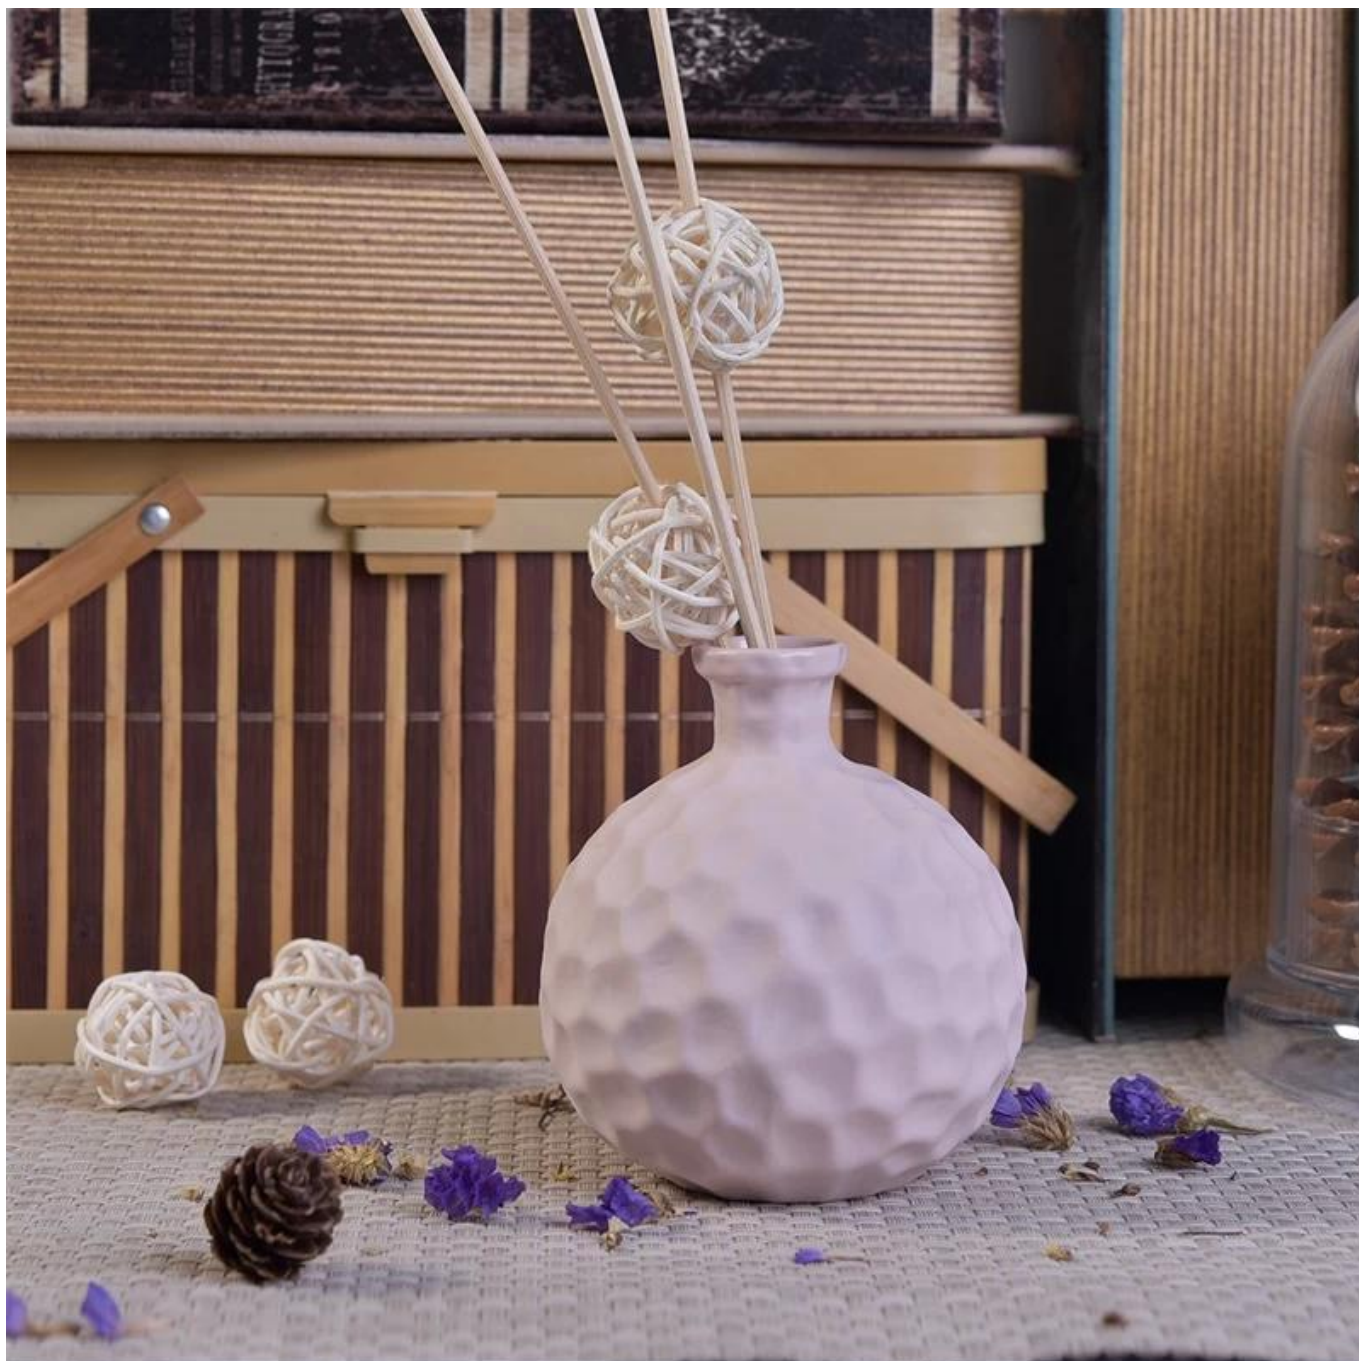

Office & Sample Room

Sunny Glassware er en førende lysestager leverandør i Kina siden 1992, vores glas / keramik / beton stearinlys krukker osv. primært eksporterer til USA, EU, AU over mere end 24 års erfaring. Vi er strengt med kvaliteten, vores QC team inspicere produkterne fra råvare til produktion derefter til pakning trin for trin, inspektionen strengt i overensstemmelse med AQL standard.

Vores service som følger: