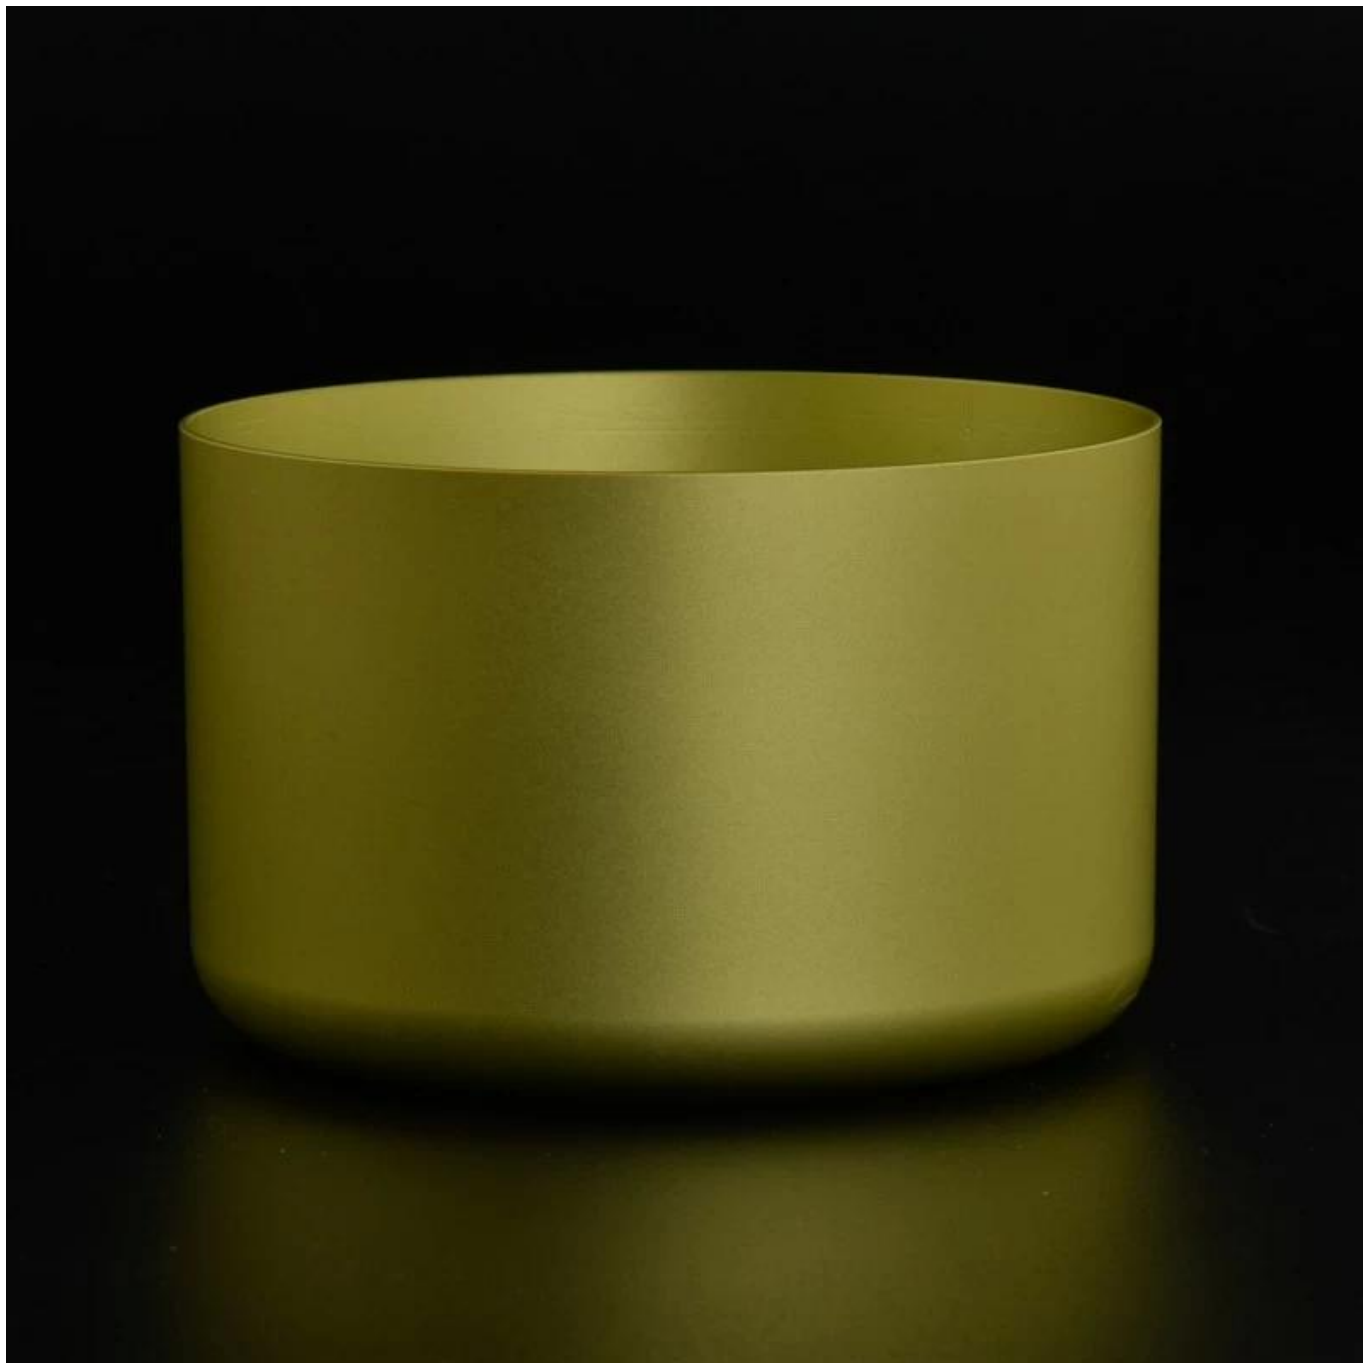

Sunny Glassware Team og kontor