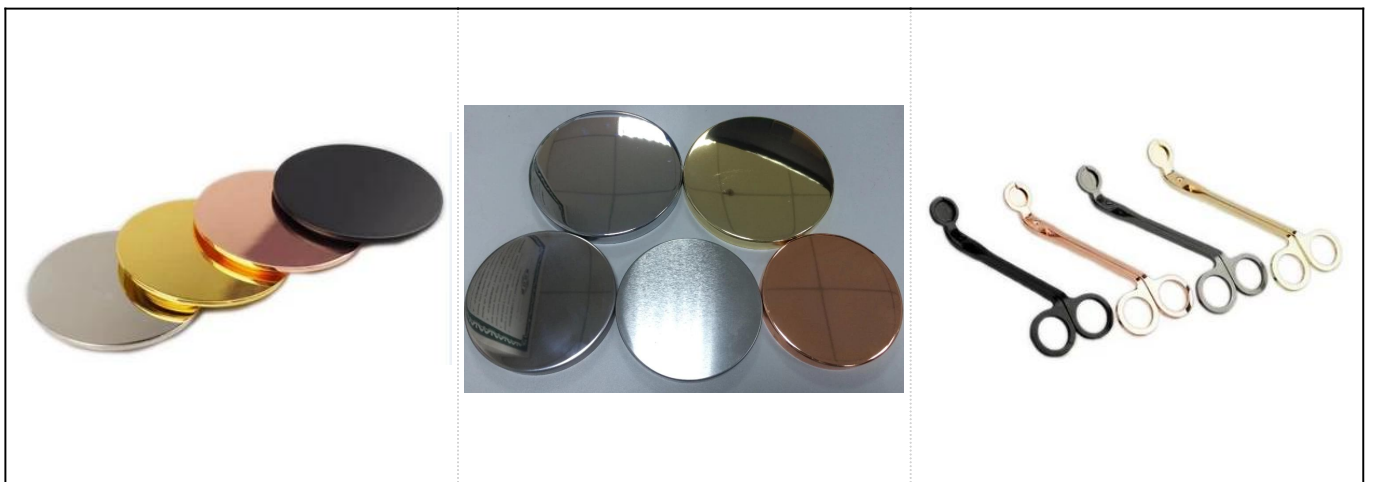

Matchende tilbehør: