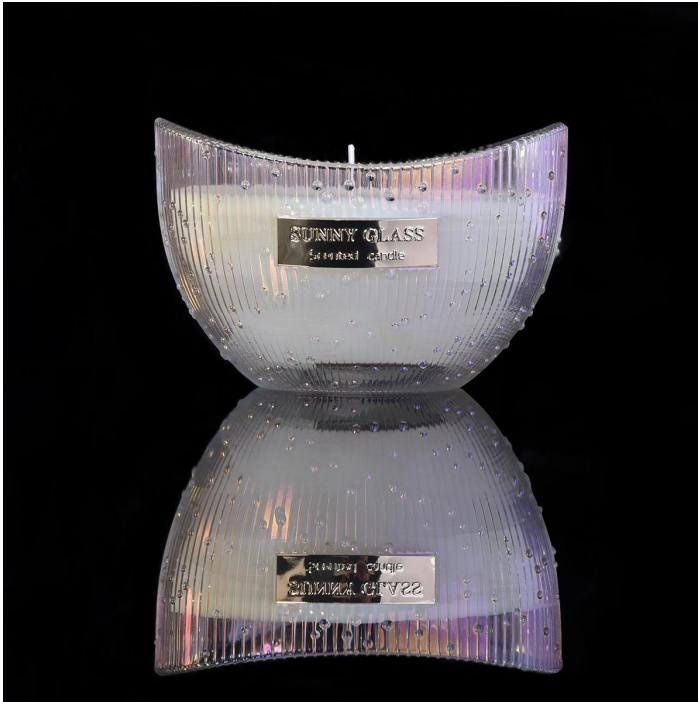

Iriserende dekoration båd form glas stearinlysholder fra Sunny glasware

Hvorfor vælge Sunny Glassware

- Upmost dedikation til [design](#), aldrig kompression på [kvalitet](#)
 - Sunny Glassware Strictly. [Beskyt kundernes design](#), alle de nyligt designede varer fra US Haven er blevet kopieret om tre år.
 - [Produktkvalitet](#) er hovedfokus i solrige glasvarer. Sunny Glassware engang nedrevet 80.000 pc'er glasfartøj med knapt synligt plet.
-

Candle Cars Beskrivelse.

Iriserende dekoration båd form glas stearinlysholder fra Sunny Glassware

- . Designet af prisvindende professionel i SG
- . Fik nest duftstoffer meget beundring
- . Ven eller forretningsforbindelse gave
- . Afslapning og romantisk liv