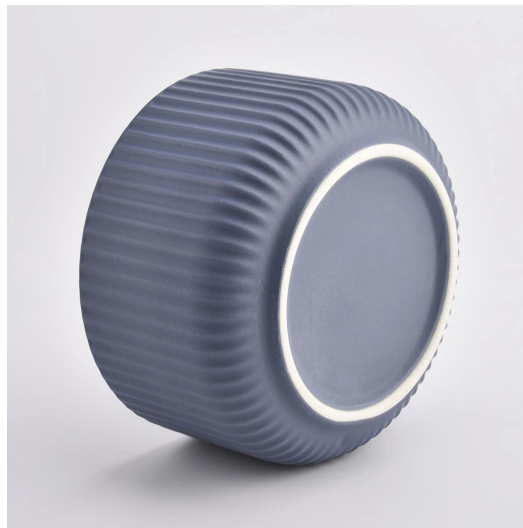

Fleksibel størrelse design gør det muligt for dit marked at vokse hurtigt

Varenr.: SGMK21032206
TOP DIA: 115 mm
BOTTOMS DIA: 85 mm
Højde: 65 mm
Vægt: 322 g
Kapacitet: 440 ml

Brugerdefinerede designs og forskellige størrelser til rådighed

Med vores stærke støtte vokser vores kunder hurtigt, fra små laboratorier til branchens ledere.