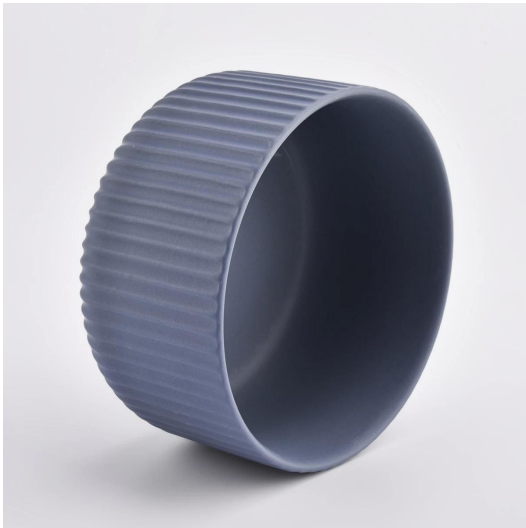

Unik markedsfordel

- . Fokus på designs.
- . **CANDLE HOLDER** Leverandør til **80% USA Fragrance mærke**
- . **AQL Plus 6 Streng** og **Sunny QC Test Standards**
- . **Opretholde kvalitet i overensstemmelse med prøve- og bulkprodukter**

Ceremoni Design Awareness.

- . Designet af prisvindende designteam
- . Fik nest duft Meget beundring
- . Ven eller forretningsforbindelse gave
- . Afslapning og romantisk liv