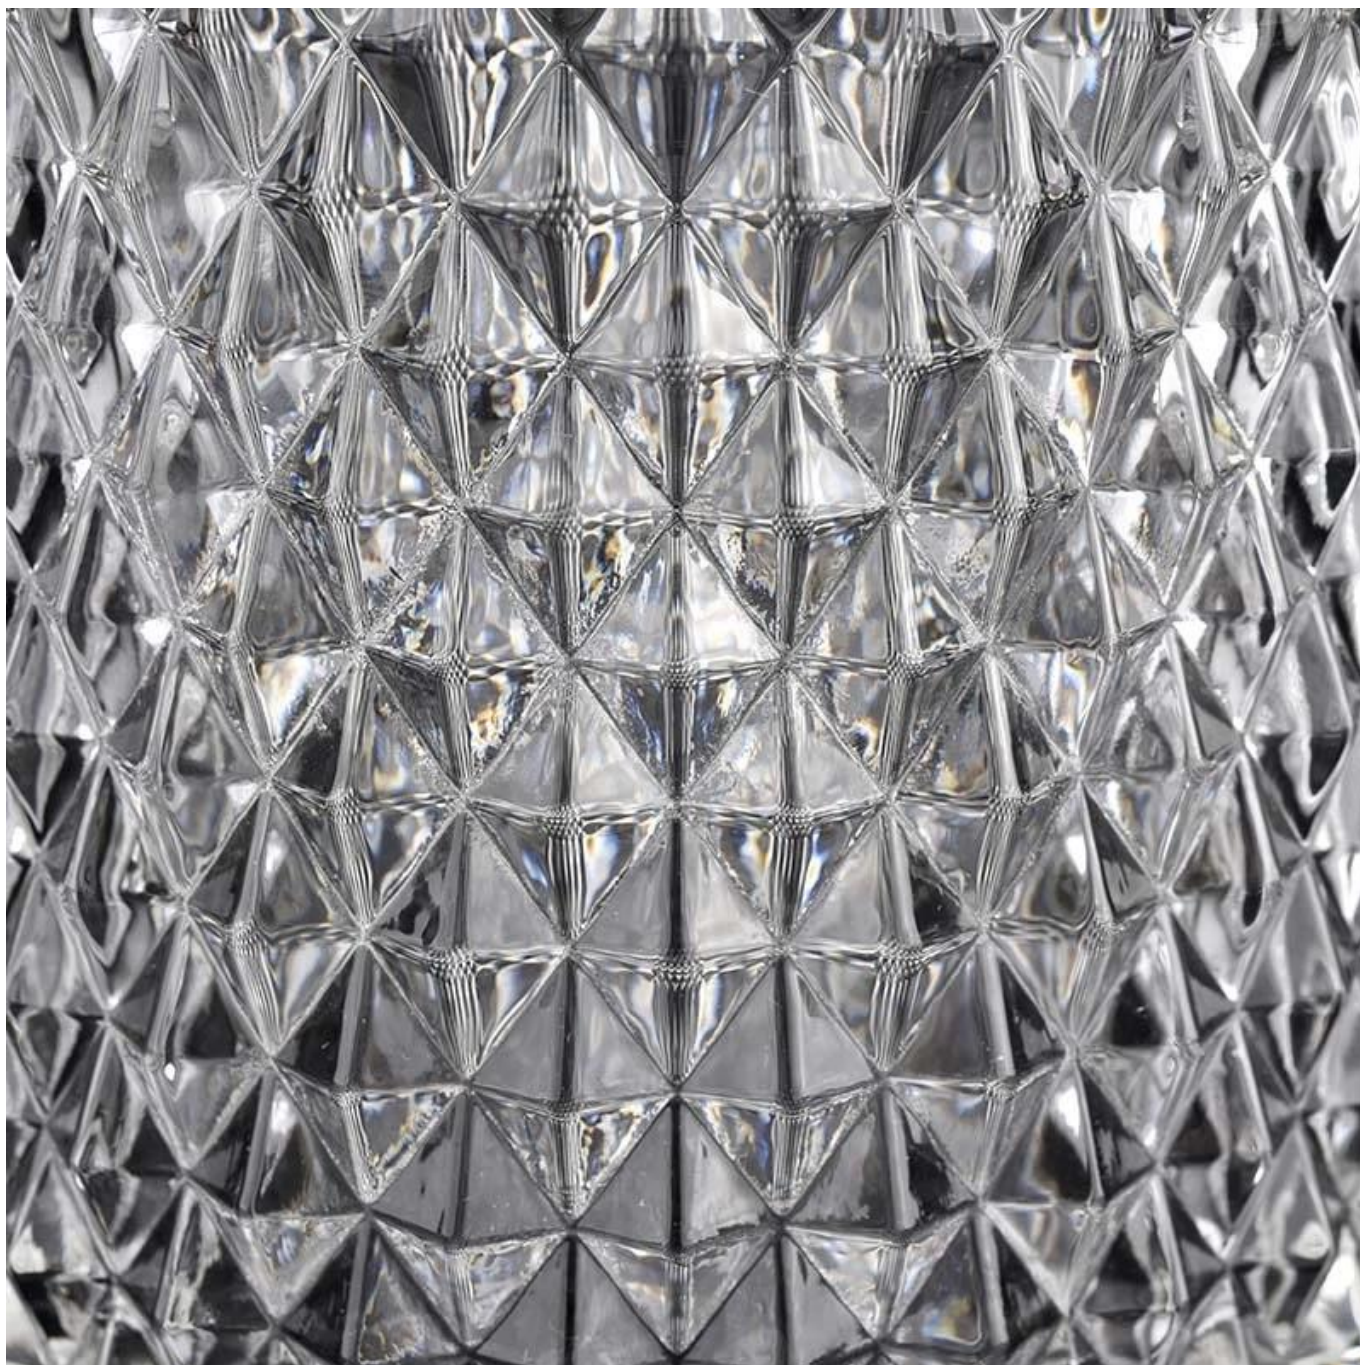

Måle	Varenr.: SGKS22031104 Krukke: Øverste diameter: 104 mm Bunddiameter: 104 mm Højde: 99 mm Vægt: 526g Kapacitet: 545ml Låg: Ø: 104 mm Højde: 80 mm Vægt: 217g
Pakning	Normal pakning, individuel gaveæske, PVC-boks, vindueskasse, farveæske, hvid æske osv
Leveringstid	Inden for 35 dage efter prøven og ordren er bekræftet
Betalingsbetingelser	30% depositum af T/T på forhånd og restbeløbet mod kopien af B/L
Forsendelse	Til søs, med fly, med Express og din fragtagent er acceptabel
Brug lejlighed	Boligindretning, Bryllupsdekoration, Bryllupsfavoritter, Udsmykningsforbedring,