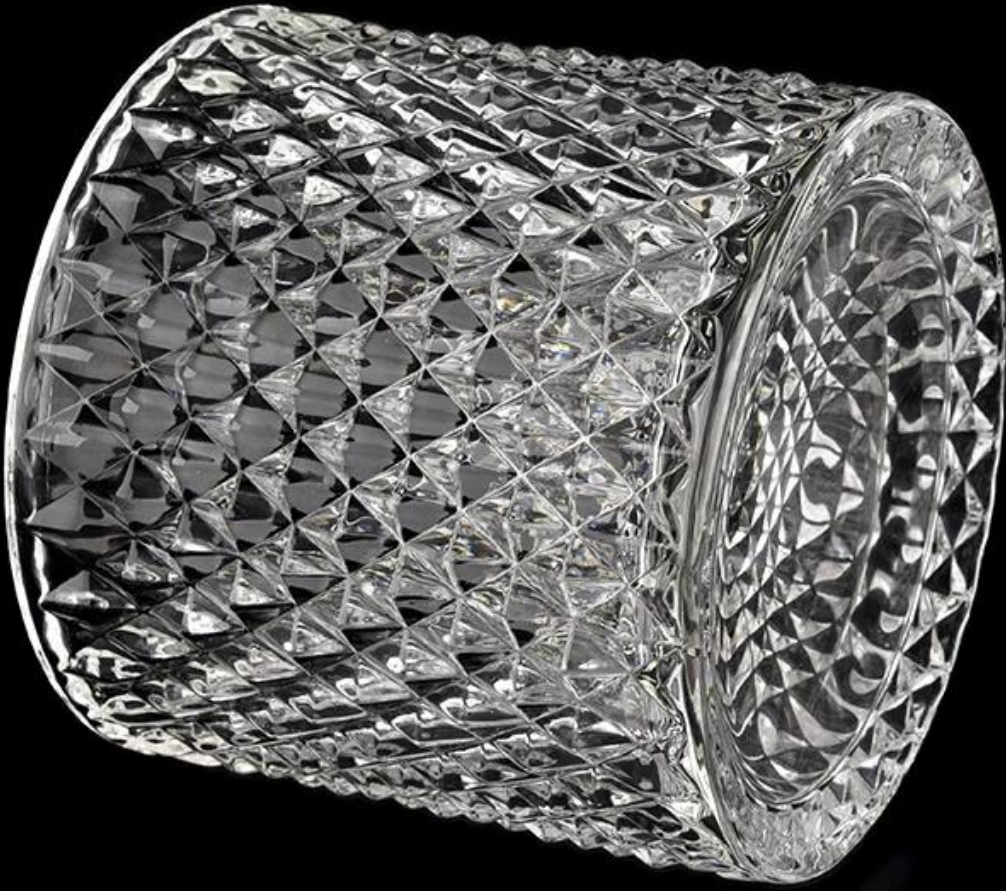

Måle	Varenr.: SGKS22031104 Krukke: Øverste diameter: 104 mm Bunddiameter: 104 mm Højde: 99 mm Vægt: 526g Kapacitet: 545ml Låg: Ø: 104 mm Højde: 80 mm Vægt: 217g
Pakning	Normal pakning, individuel gaveæske, PVC-boks, vindueskasse, farveæske, hvid æske osv
Leveringstid	Inden for 35 dage efter prøven og ordren er bekræftet
Betalingsbetingelser	30% depositum af T/T på forhånd og restbeløbet mod kopien af B/L
Forsendelse	Til søs, med fly, med Express og din fragtagent er acceptabel
Brug lejlighed	Boligindretning, Bryllupsdekoration, Bryllupsfavoritter, Udsmykningsforbedring,