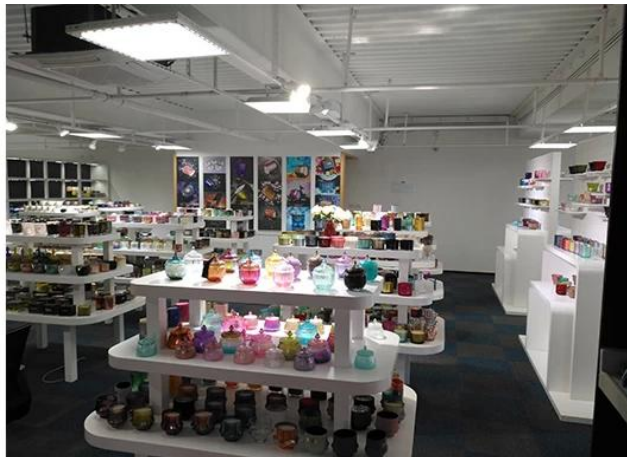

## Livsscenarier

- Dekorere en romantisk middag i kaffebaren eller baren
- Perfekt indretning til hjemmet, hotellet eller haven
- Gaver til søde elskere
- Enhver lejlighed til dekoration

Range of the application

## Prøvedstillingsrum

Sunny Glassware præsenterer mere end **5.000 genstande i Shenzhen prøværelse** til et bredt udvalg. det vandt en stor [kundeevaluering](#). Velkommen til Shenzhen kontor! Billedet som følger er **kun en del af vores Ejede design lysestager**, Velkommen til Shenzhen kontor for at finde dine favoritter, det vil give dig en stor overraskelse, fordi det er svært at finde en anden leverandør som denne i Kina.