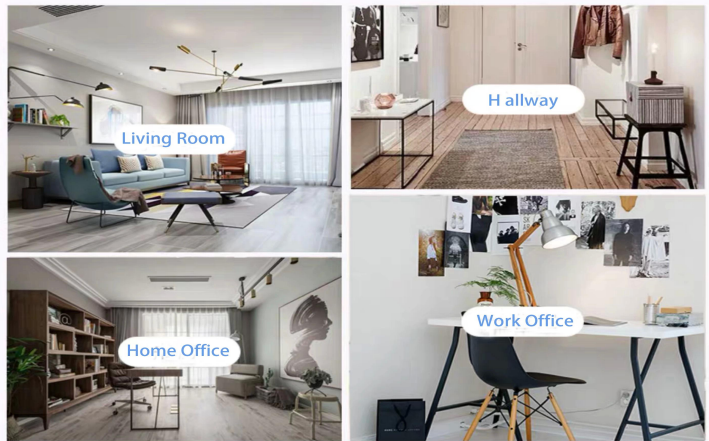

Livsscene

- . Kaffe eller bar
- . Perfekt til familier, hoteller eller haver
- . Sød elskers gave
- . Hver renovering

Range of the application

Office & Sample Room

Vi købte et internationalt kontor på 1.800 kvadratmeter i Shenzhen.