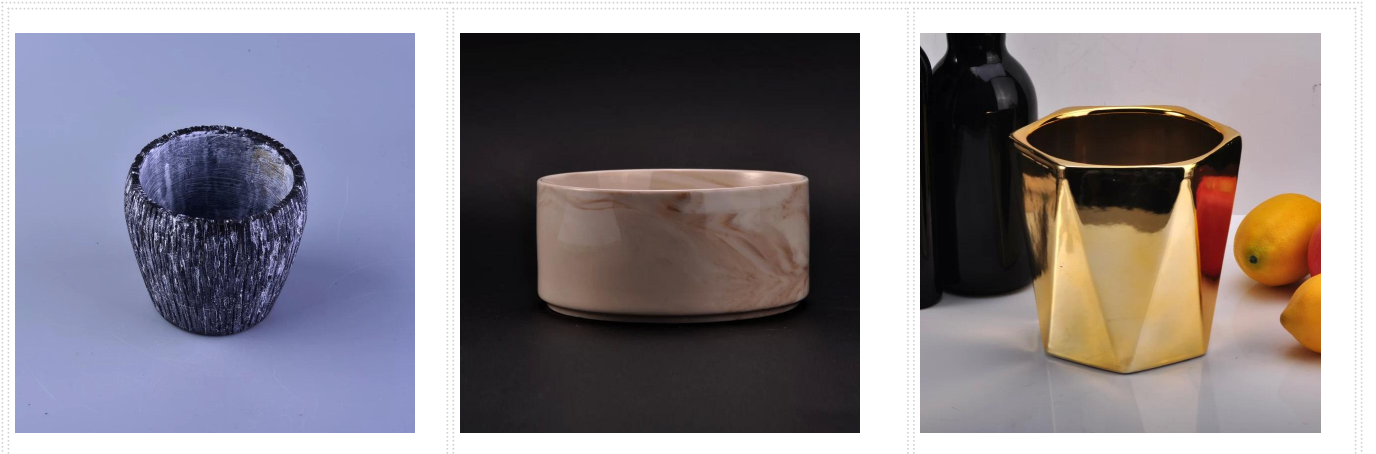

Brug af produkt

1. Keramiske canldeholdere kan bruges i bryllupsdekoration, boligindretning, fest, banket ect,
2. Denne stearinlysbeholder er meget god som et smukt centerpiece til en begivenhed

3. Keramiklysglassene kan dekorere indendørs og udendørs med denne delikate lysestage i lysestage.
4. Det keramiske lysbeholder er en vidunderlig gave som husholdningsartikler og andre begivenheder.

More Product Pictures

Similar Products Link

Retro keramisk votiv stearinlys
krukke

Hot salg mat hvid marmor stearinlys
skål til hjem duft

Guldfarvet sekskantet keramisk
krukkelys

Office & Sample Room

[Shenzhen solrige glasvarer Co., Ltd.](#) blev etableret i 1992. Vi har været i dette industriområde i mere end 20 år, som en professionel producent, har vi specialiseret os i design af glasvarer, fremstilling af glasvarer samt eksport. Vores produktlinjer spænder fra håndlavet til maskinfremstillet. Vi har allerede produceret rigelige produkter som f.eks [glasglas](#), [borosilikatglas](#), [shotglas](#), [vase](#), [skål](#), [lysestage](#), [stilk](#), [askebæger](#), [bordservice](#), [drikkeglas osv.](#).. alt det daglige brug af glasvarer, i alt er der mere end 4.000 forskellige stilarter. Vi har et fremragende designteam til innovativ produktudvikling og streng QC-team for kvalitetssikring. OEM / ODM service understøttes også.